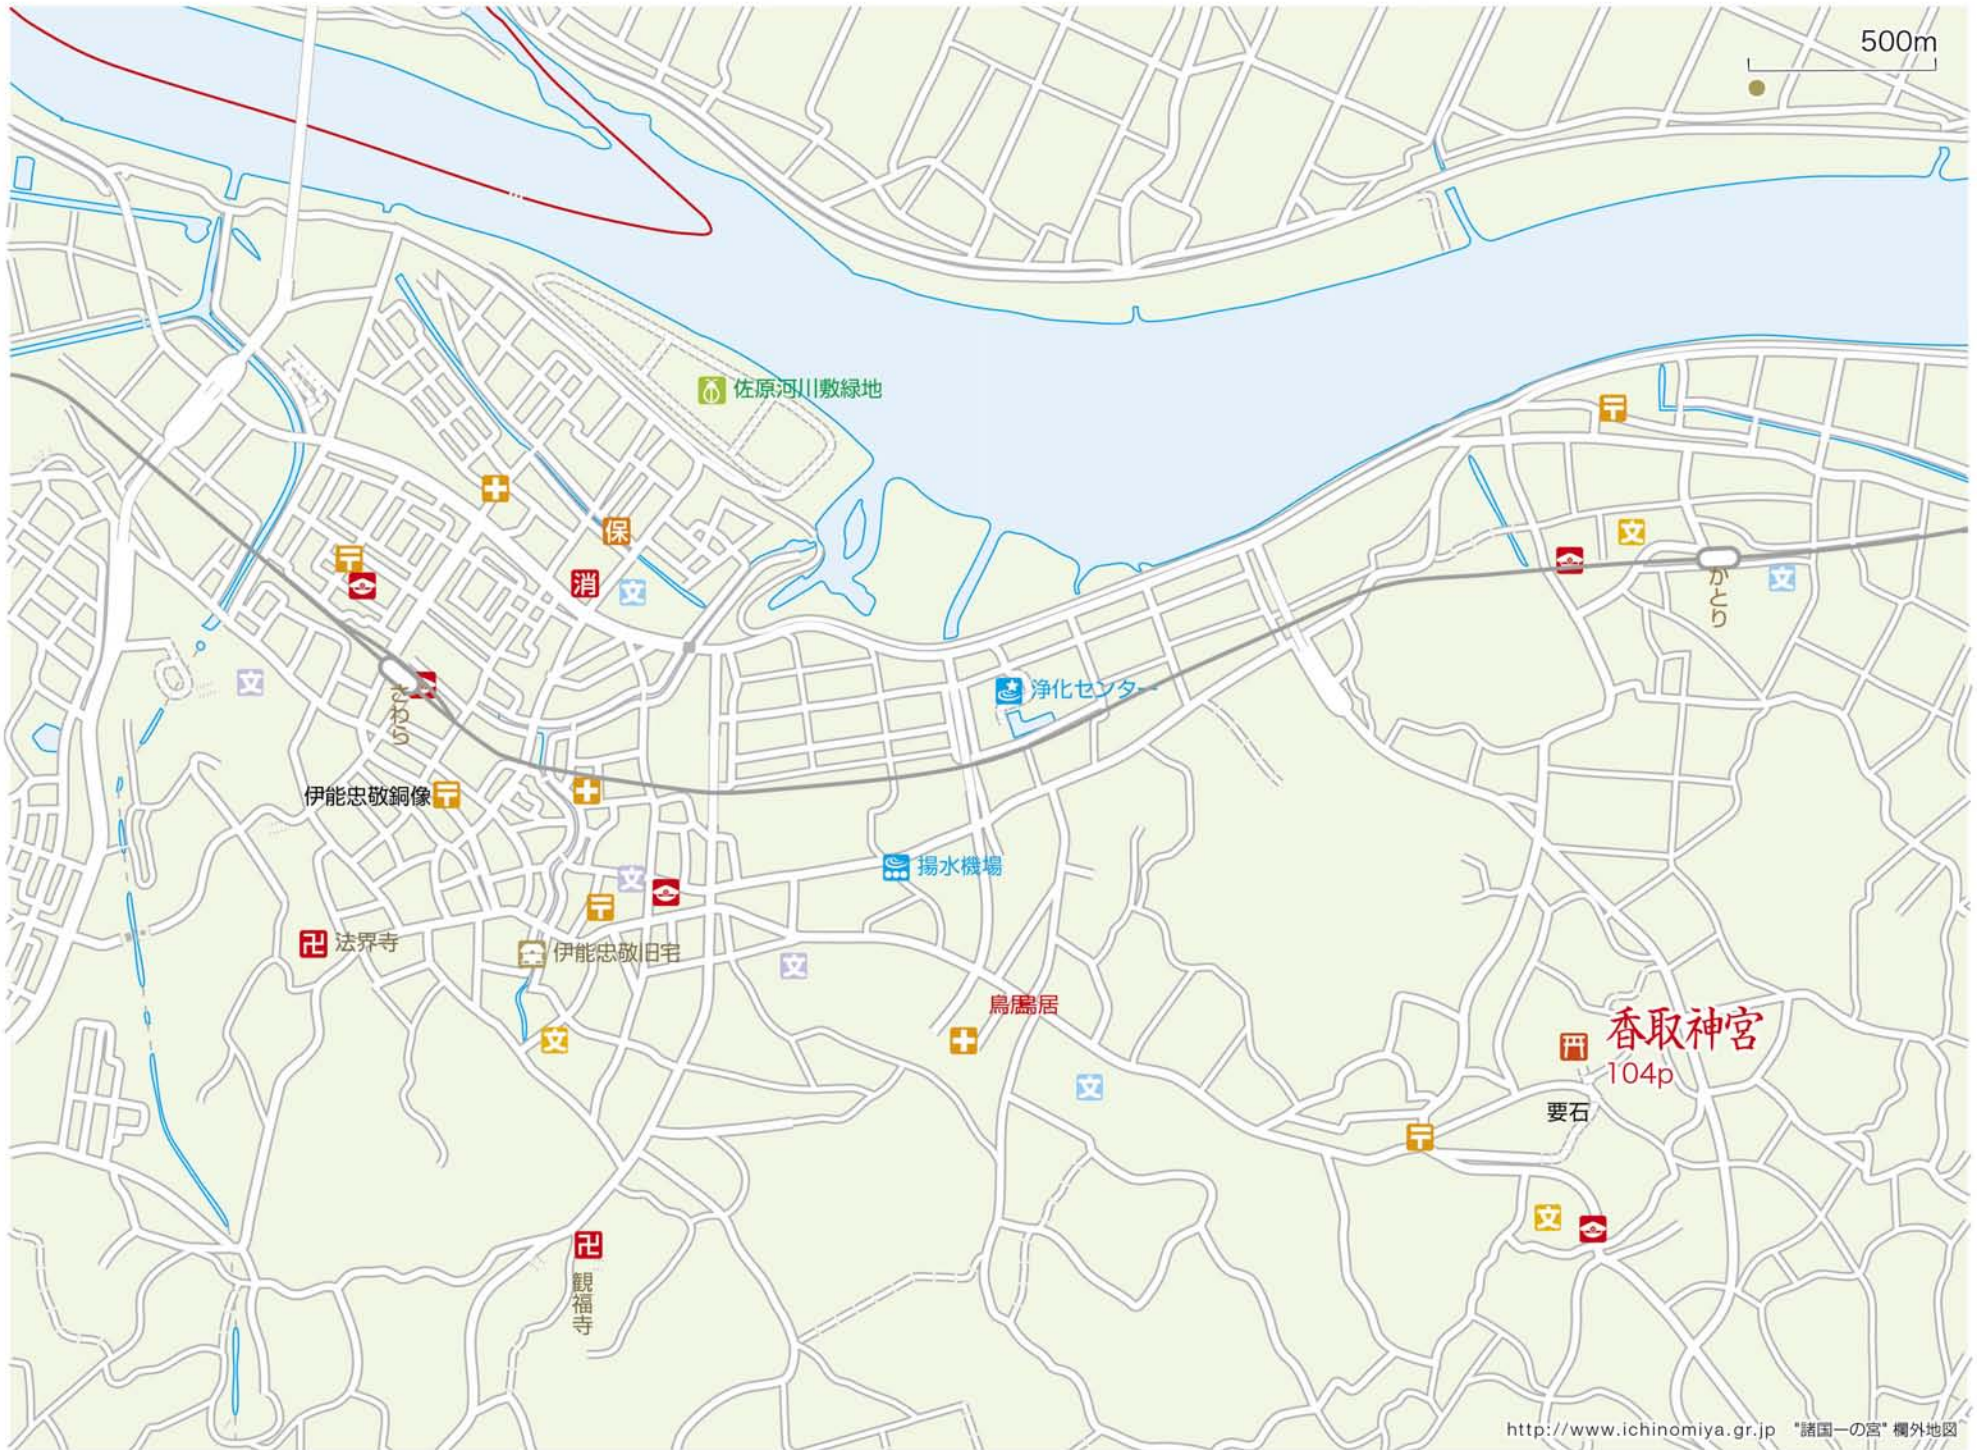

500m

佐原河川敷緑地

浄化センター

揚水機場

鳥居居

香取神宮

104p

要石

伊能忠敬銅像

法界寺

伊能忠敬旧宅

観福寺