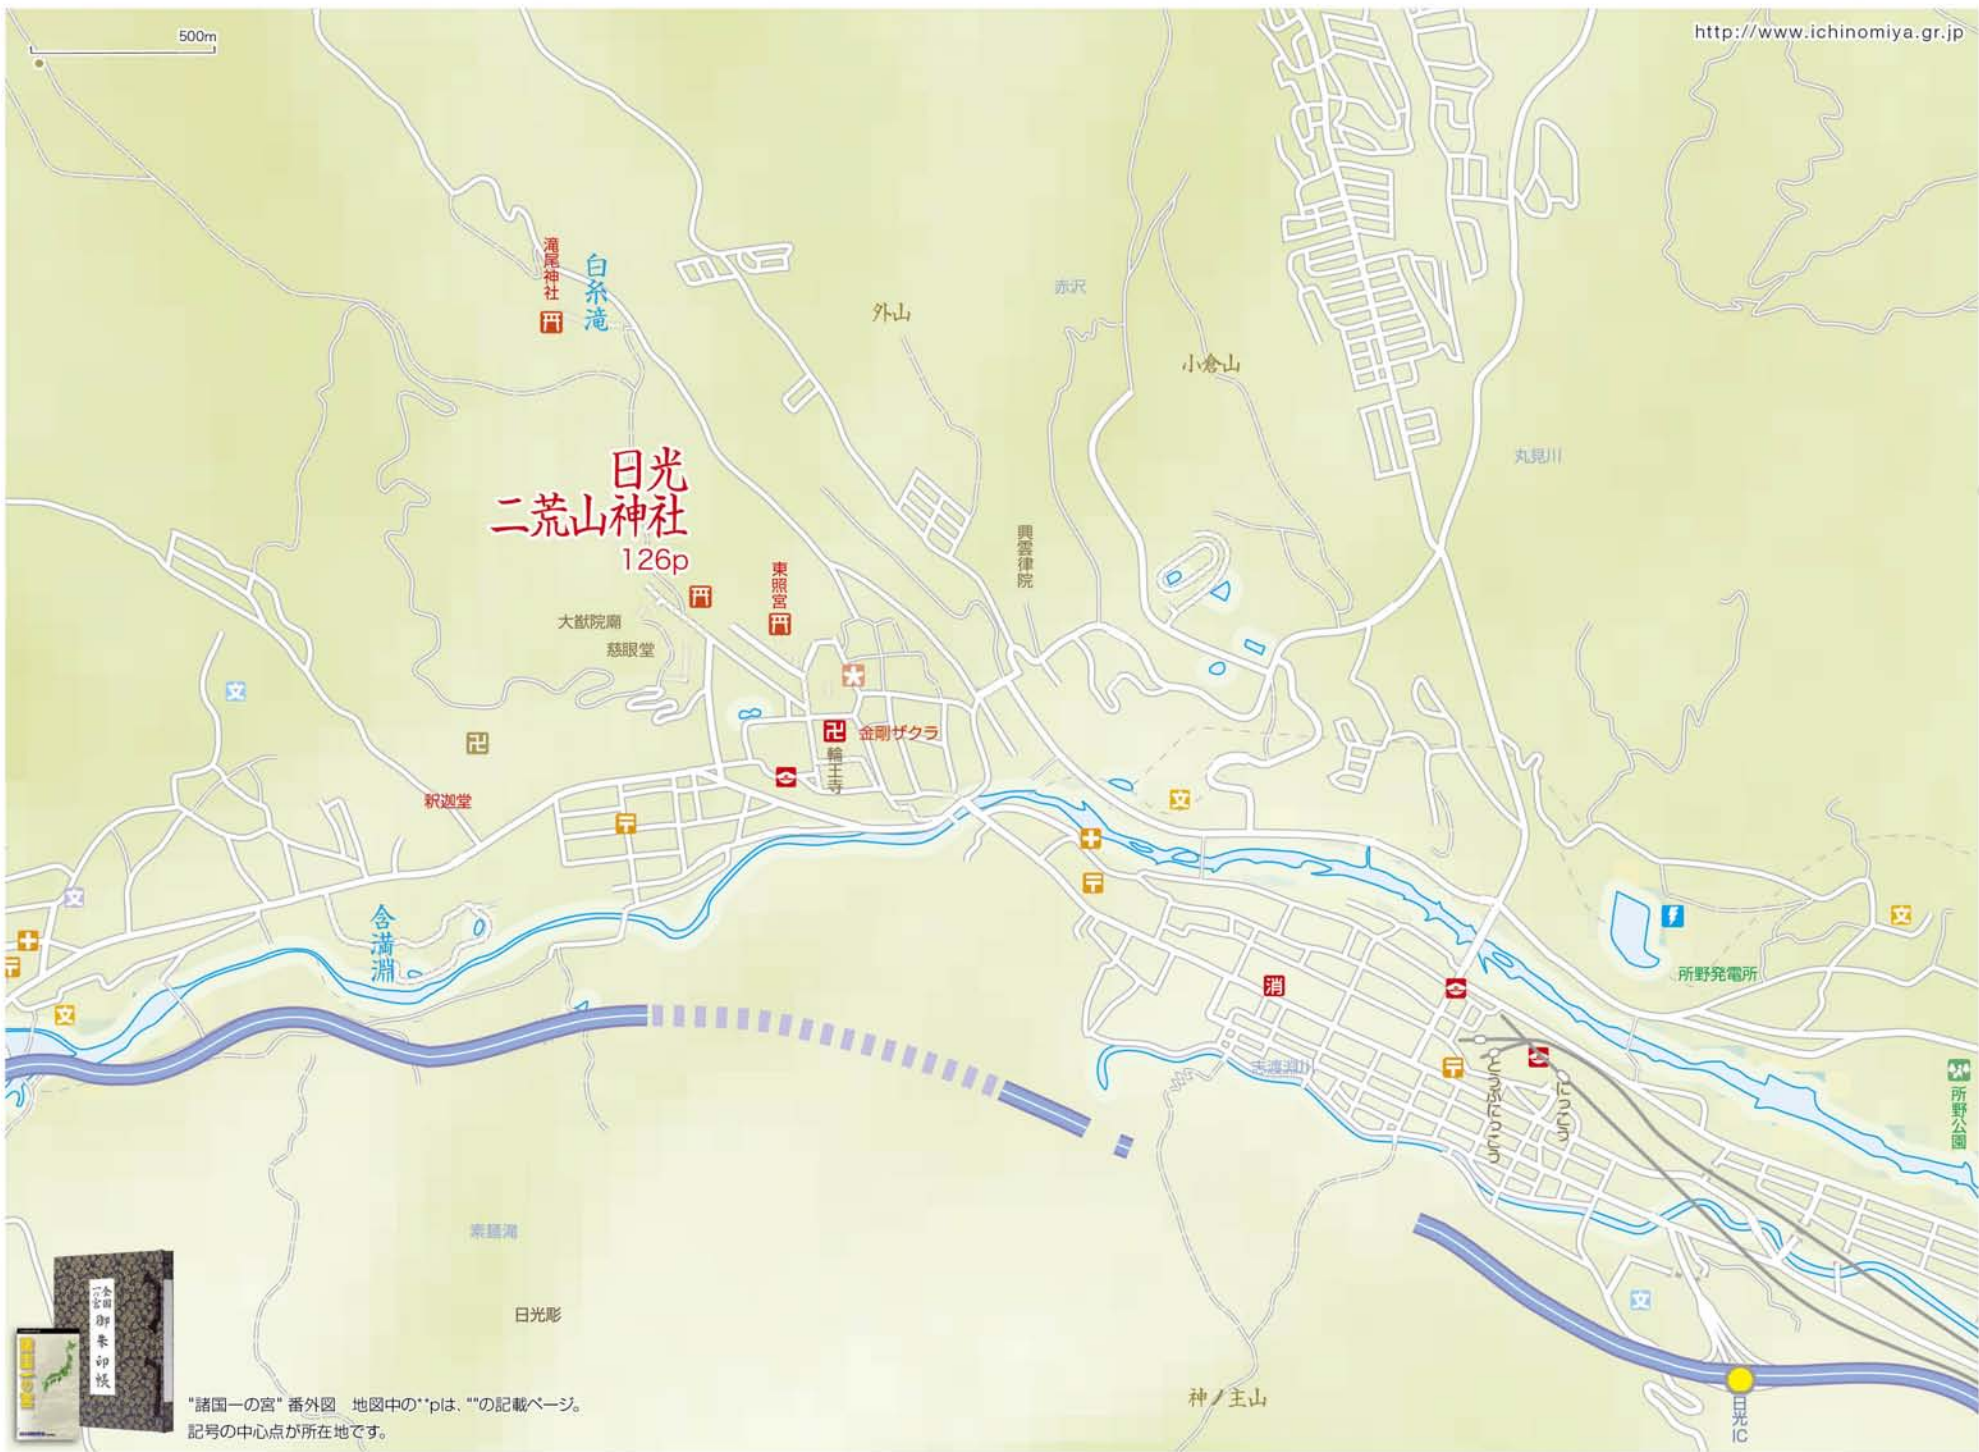

500m

# 日光二荒山神社 126p

"諸国一の宮" 番外図 地図中の\*1pは、""の記載ページ。  
記号の中心点が所在地です。