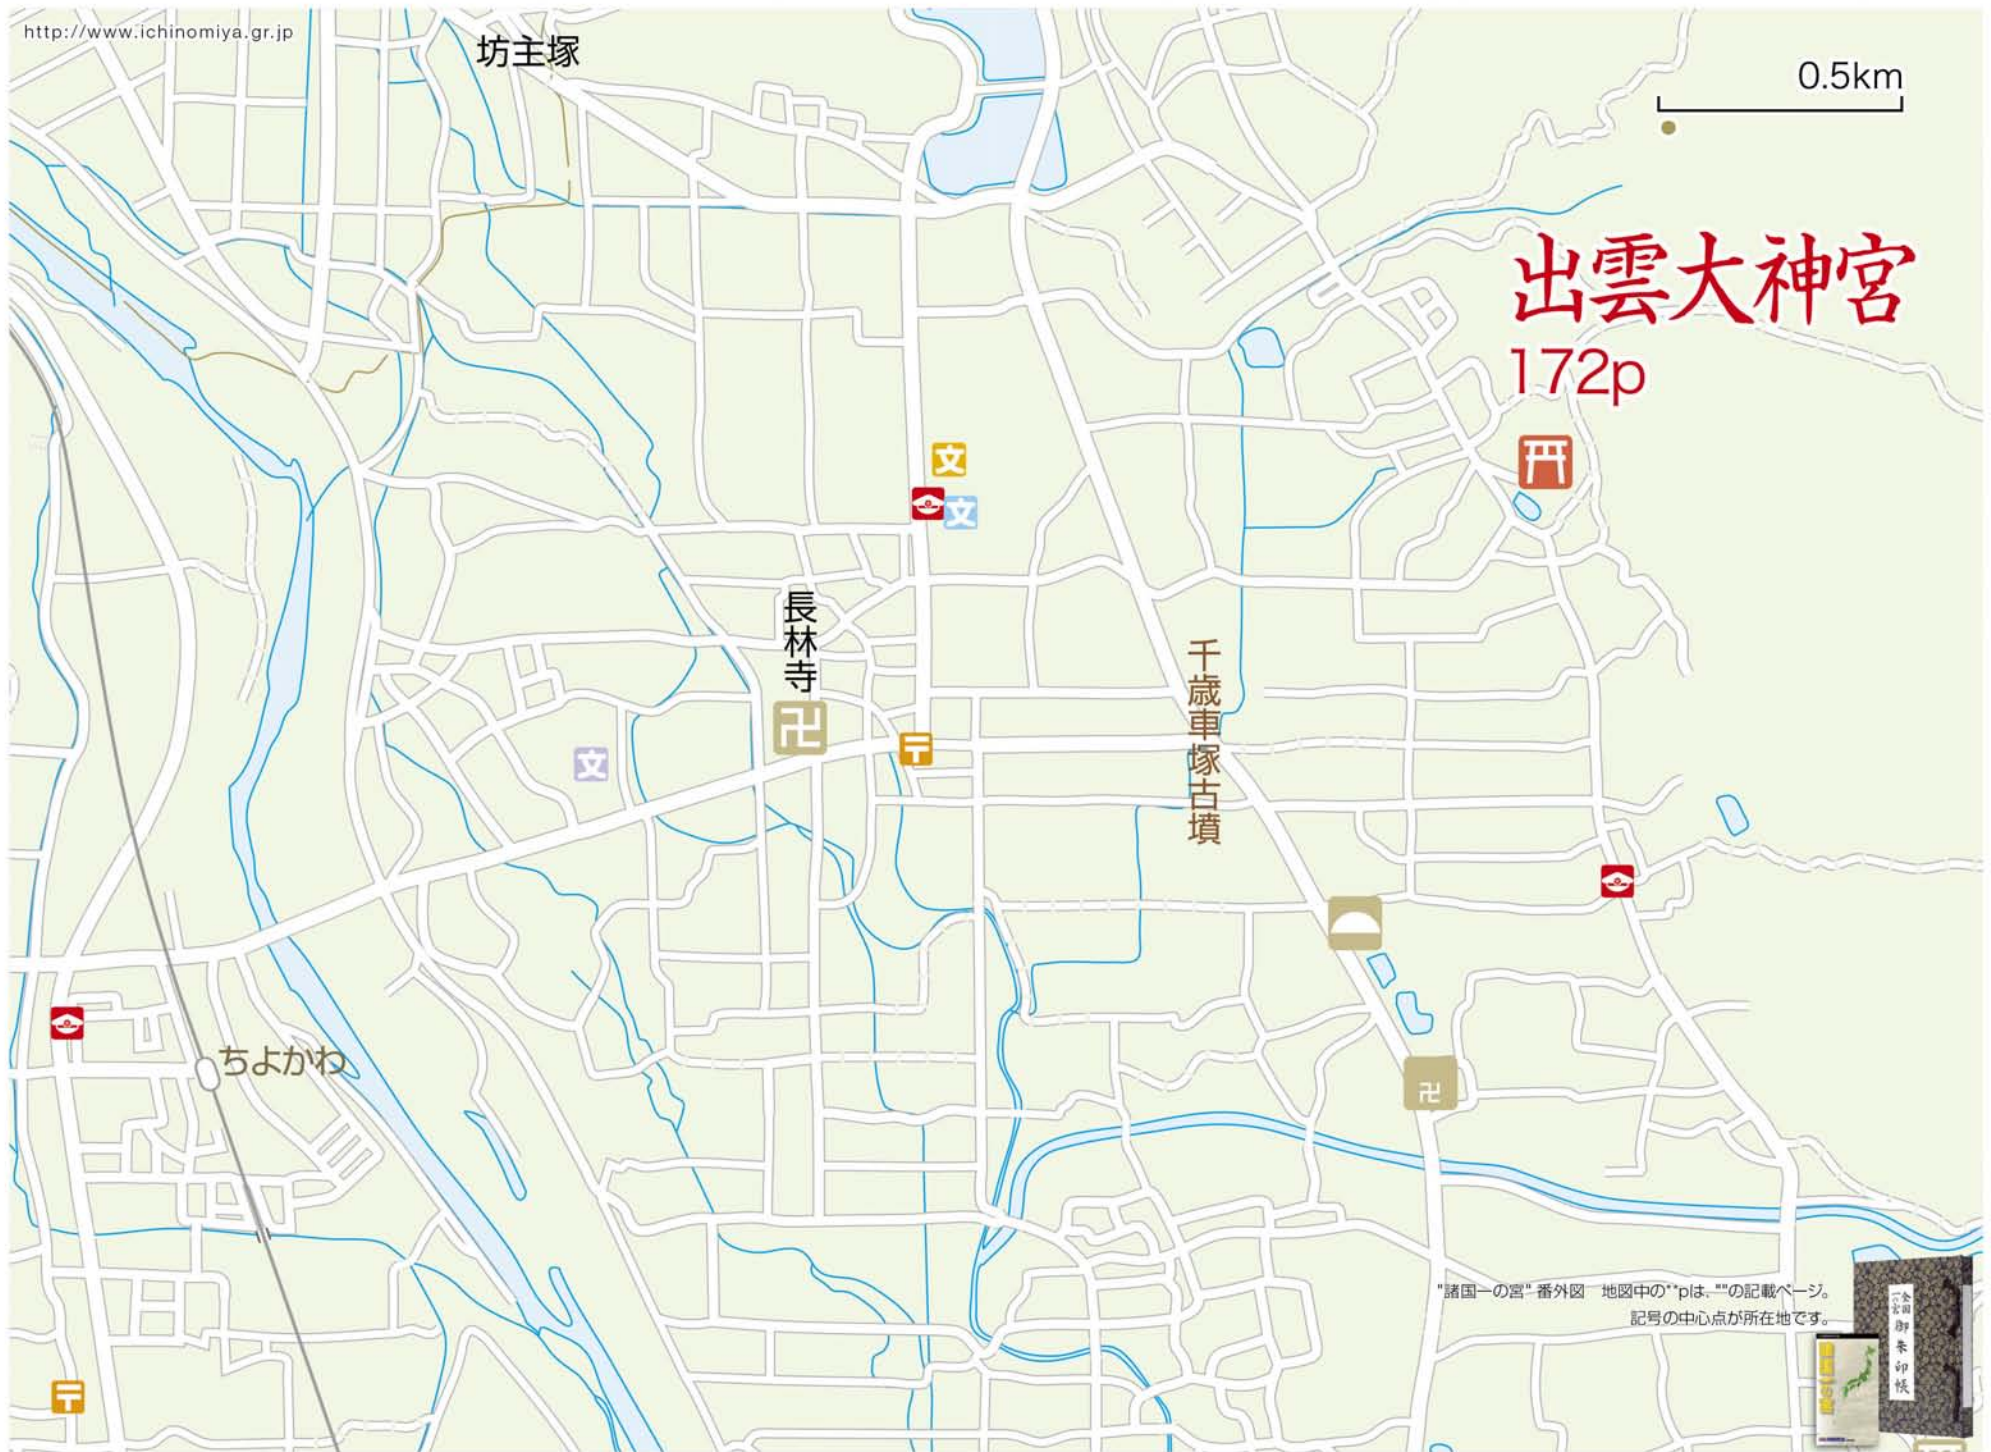

坊主塚

0.5km

出雲大神宮

172p

"諸国一の宮" 番外図 地図中の*plは、*の記載ページ。
記号の中心点が所在地です。