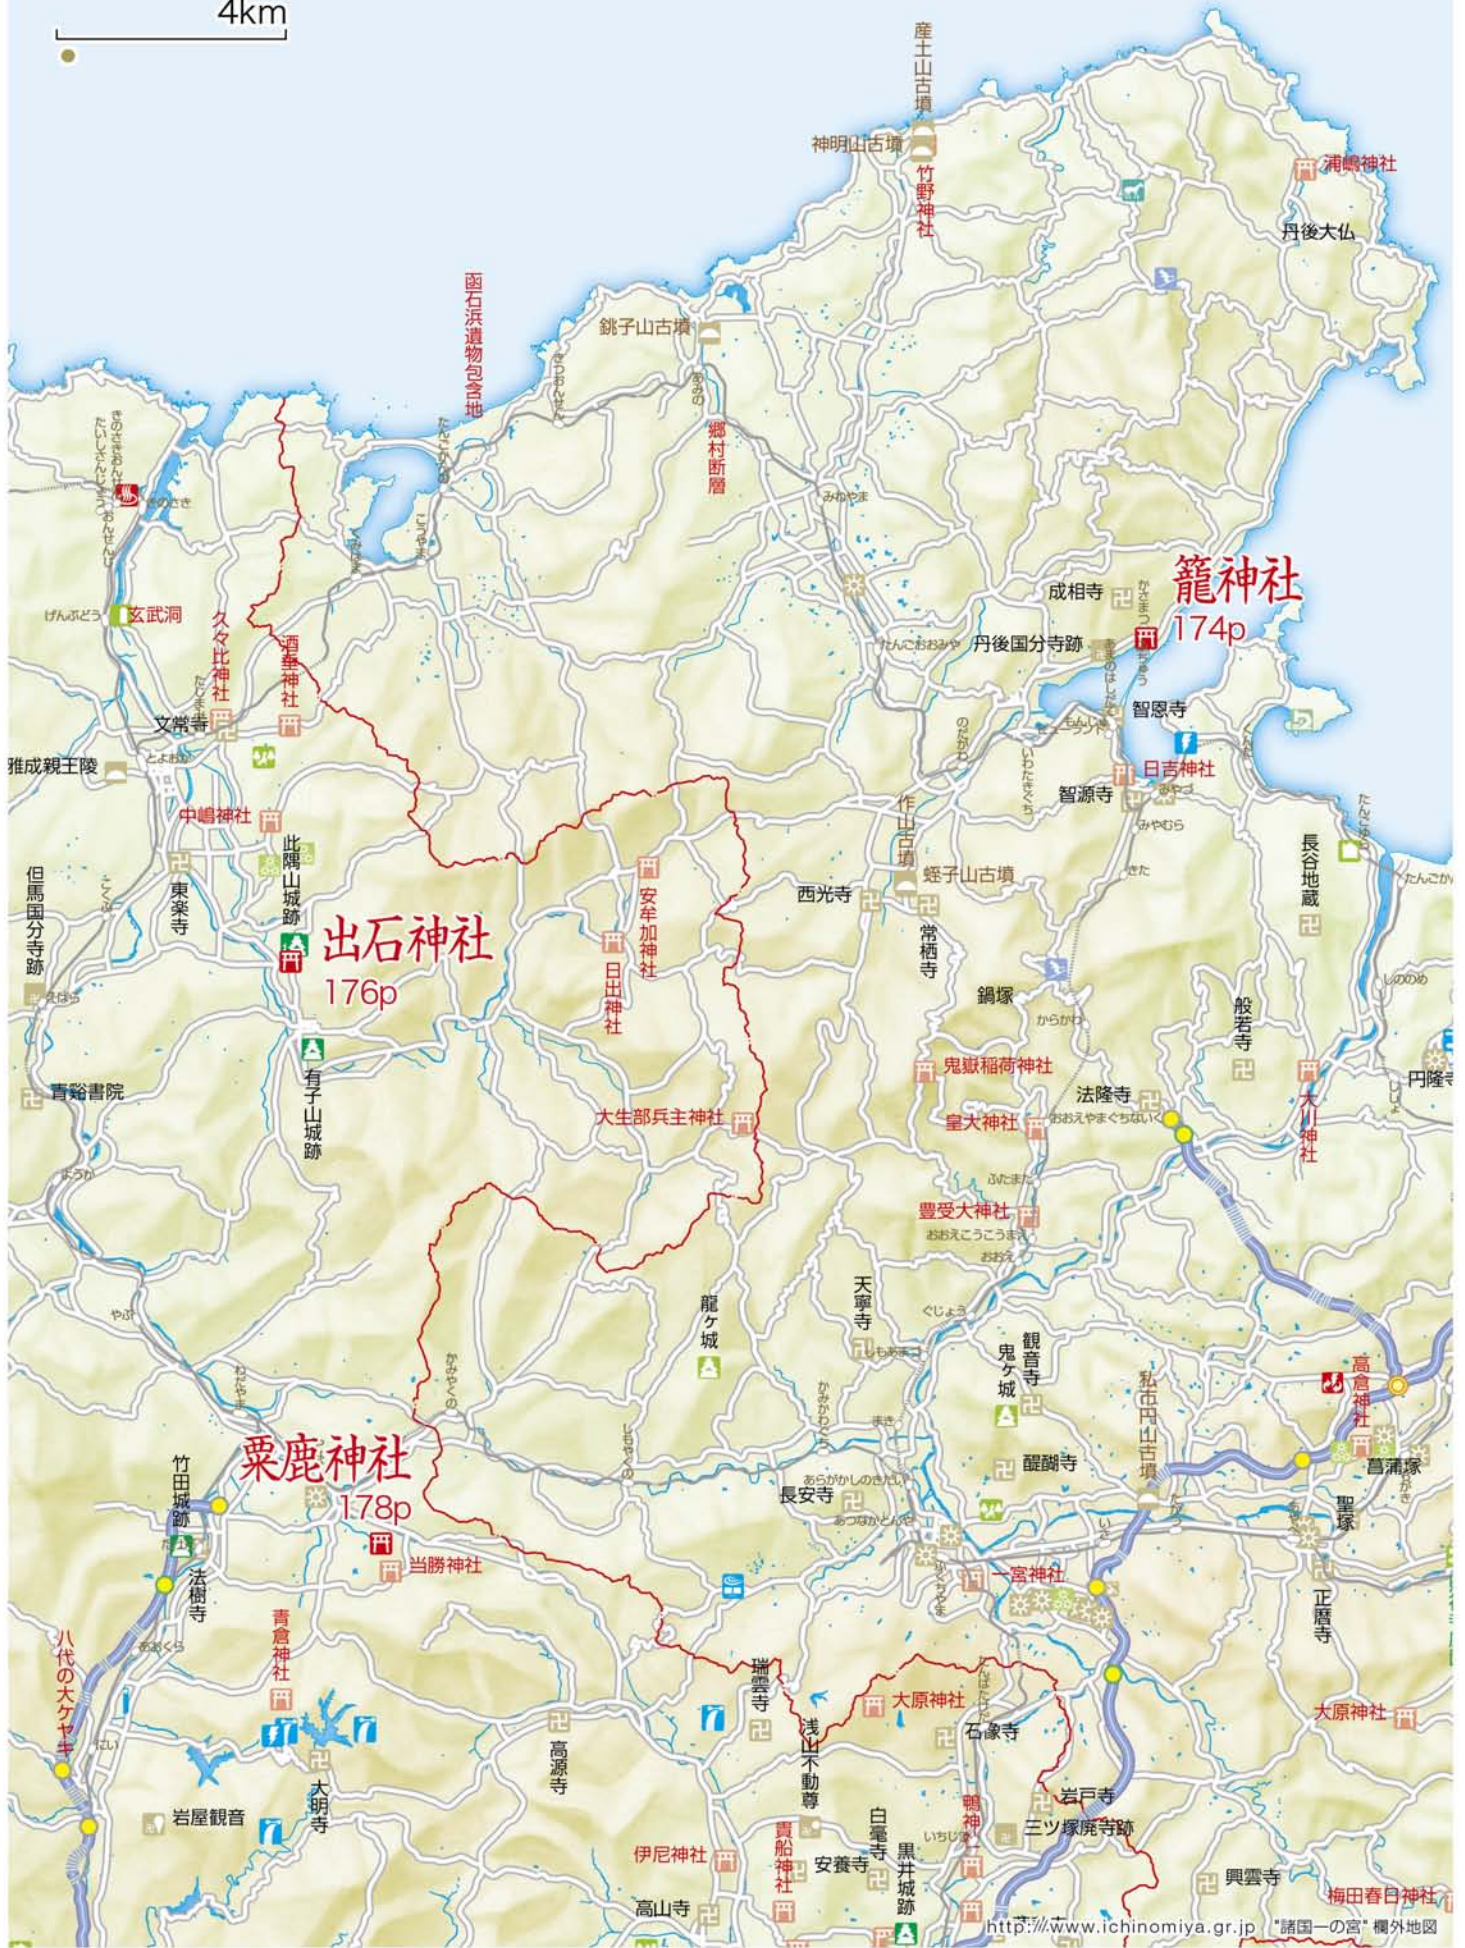

4km

籠神社  
174p

出石神社  
176p

粟鹿神社  
178p