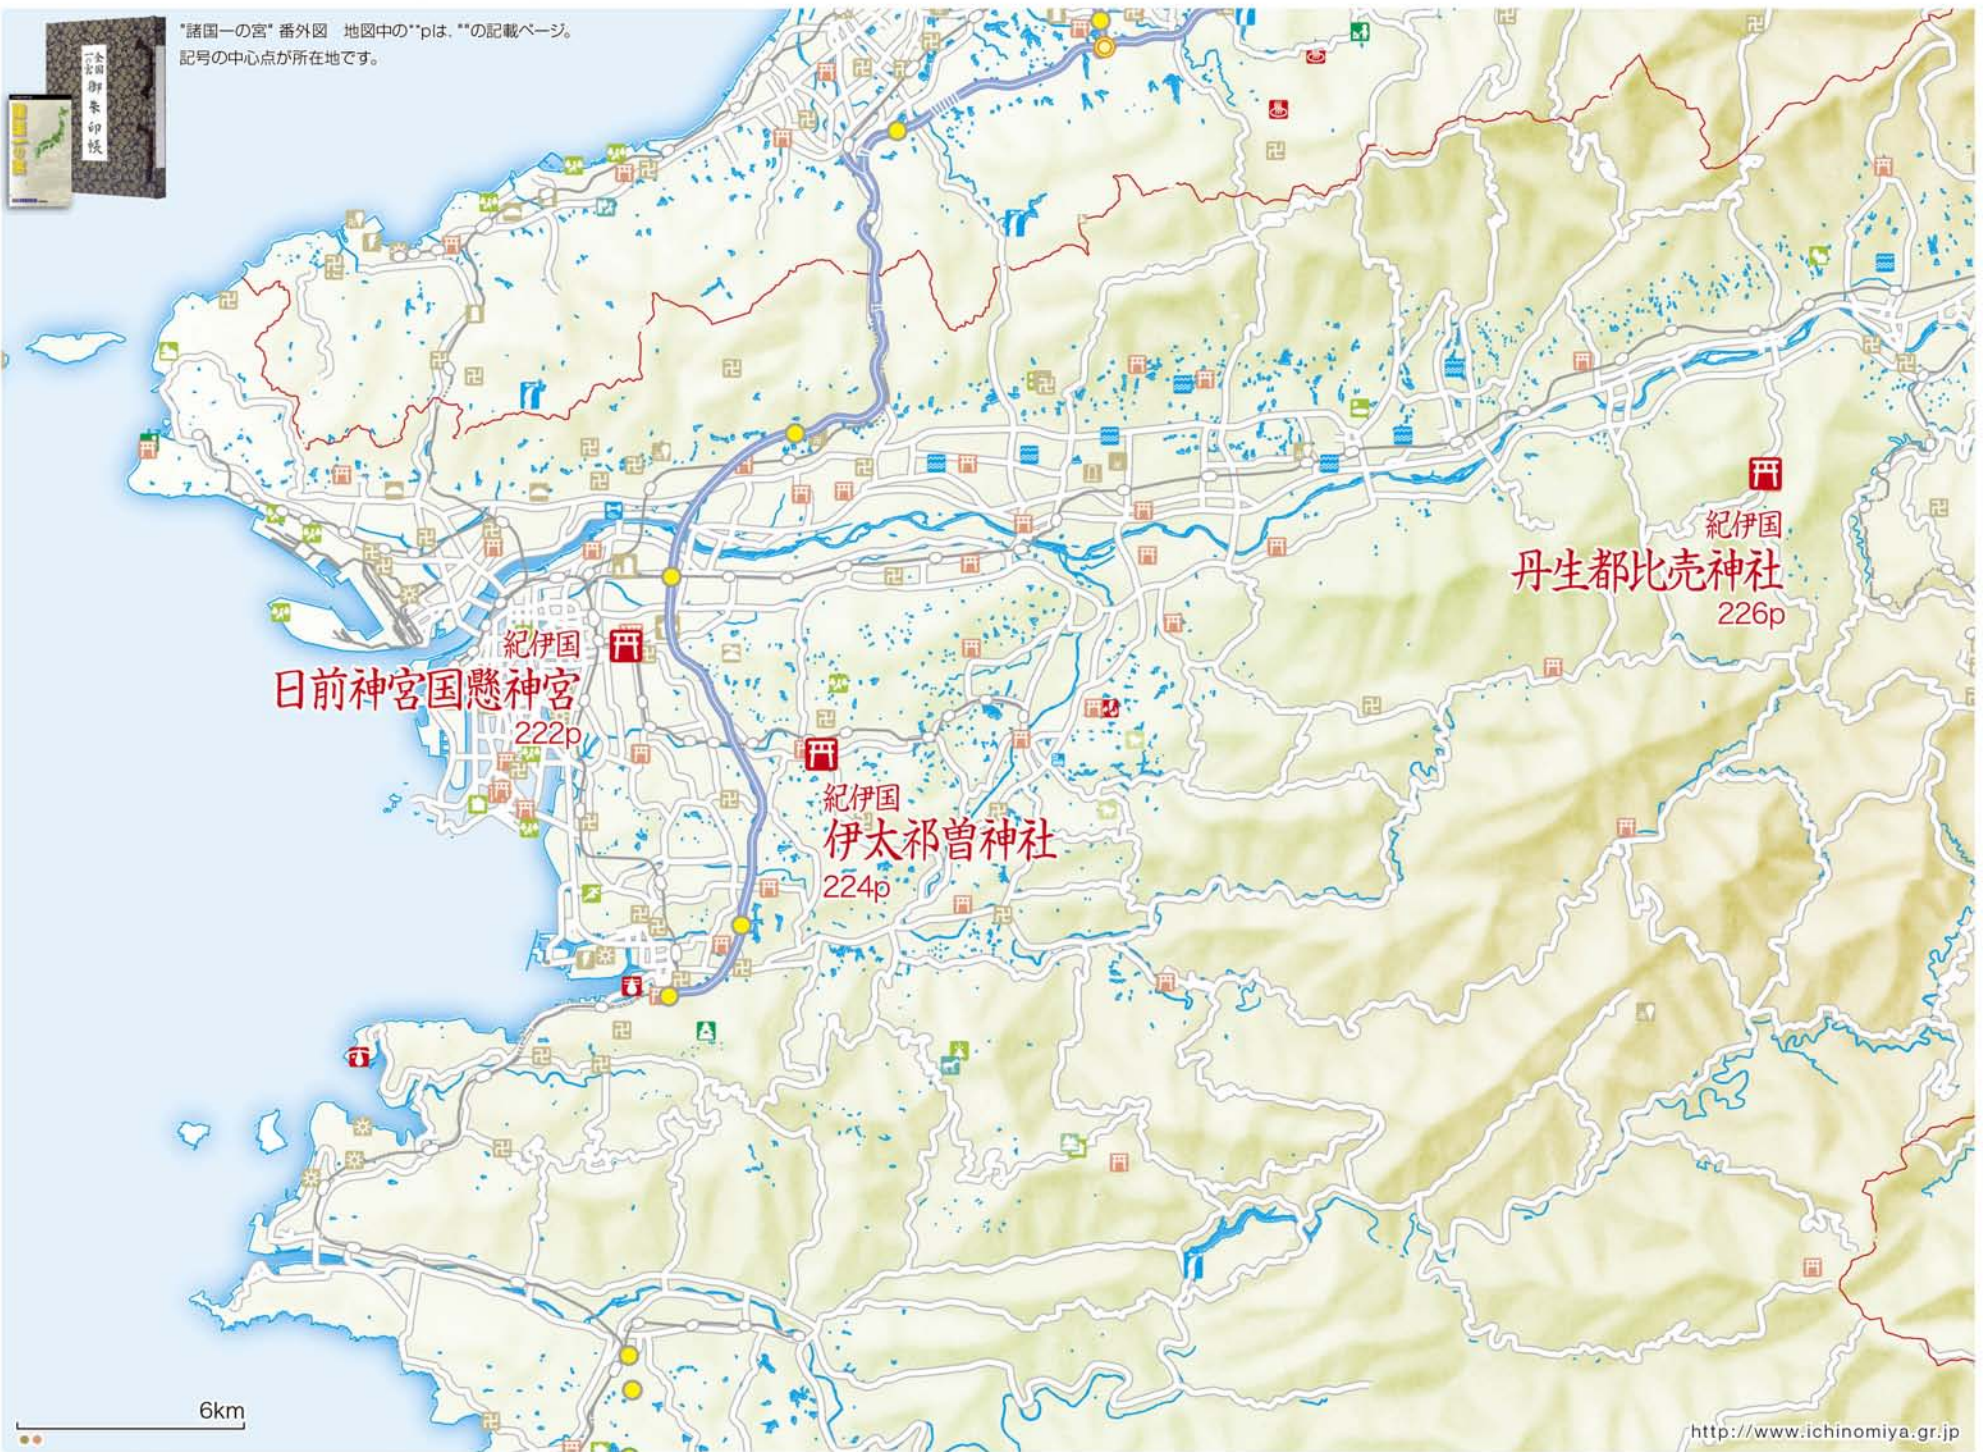

“諸国一の宮”番外図 地図中の“*pl”は、“*”の記載ページ。
記号の中心点が所在地です。

6km