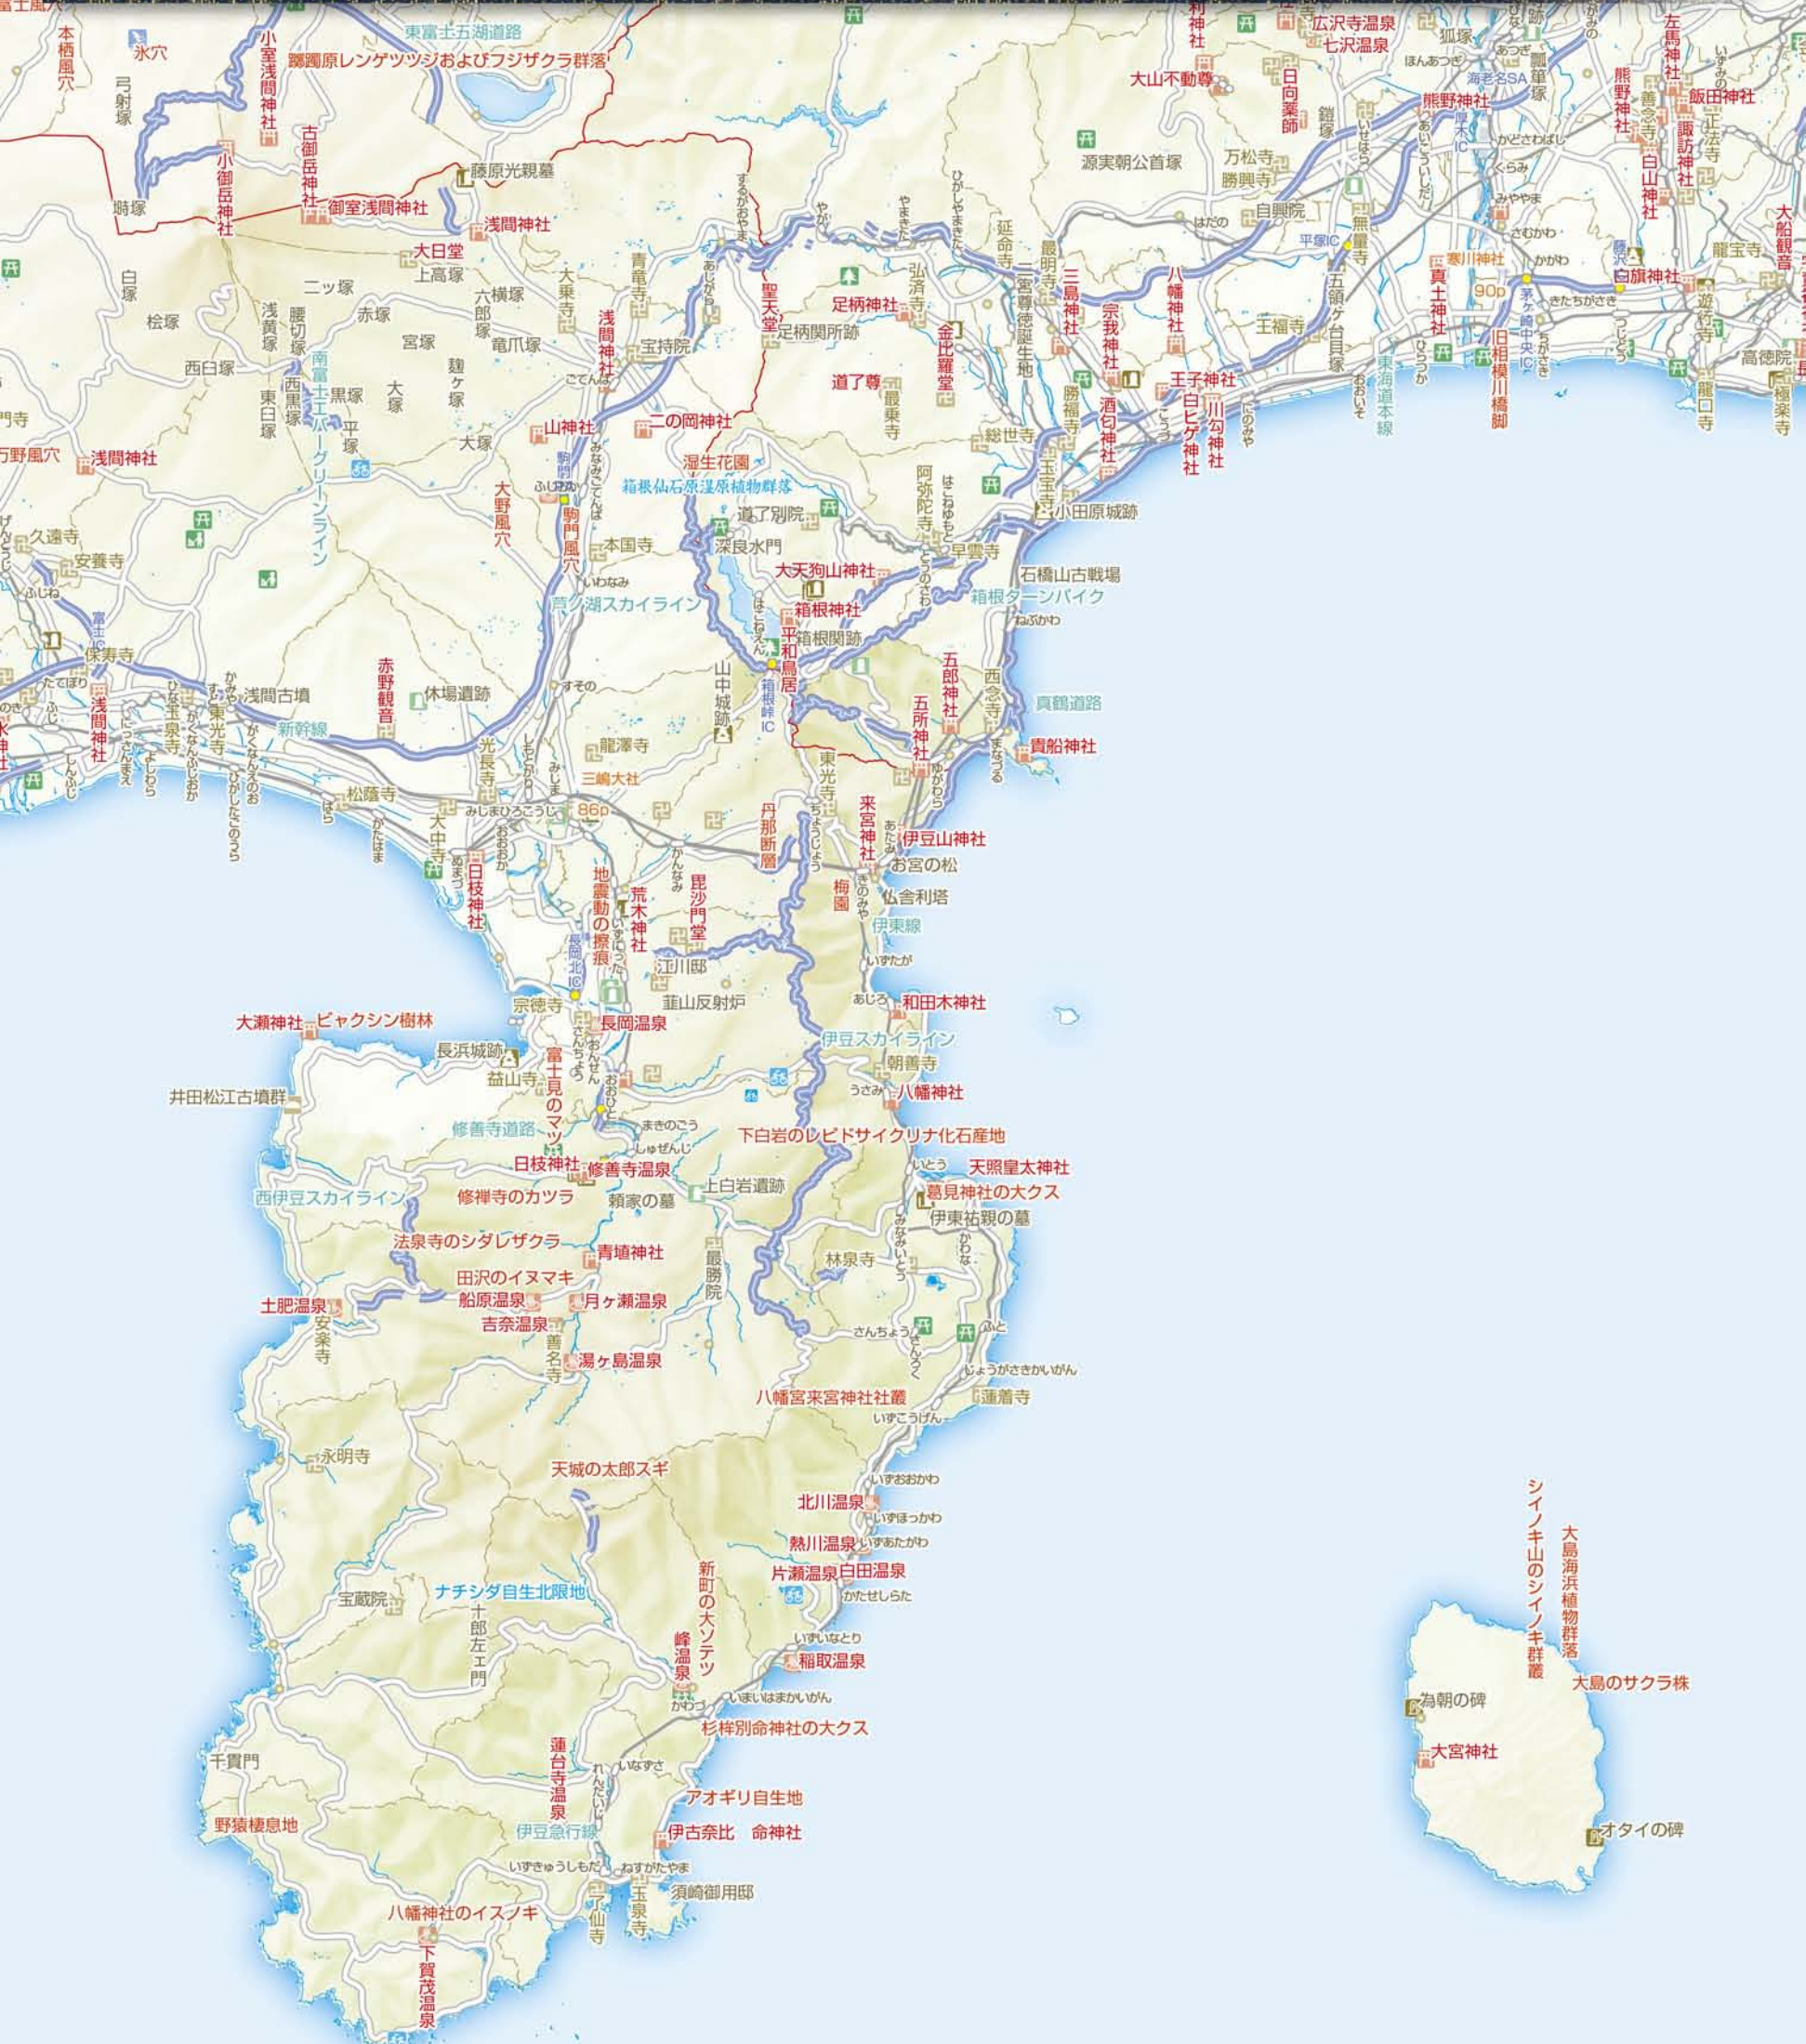

伊豆の国 諸国一の宮地図

縮尺 B4:1/333000
A3:1/254000

神社・仏閣・歴史遺産・自然景観について表示しています。
地図中の「p」は「諸国一の宮」の記載ページ・記号の中心点が所在地です。

大島海浜植物群落
大島の桜一株
オタイの碑
大宮神社
為朝の碑
シノキ山のシノキ群