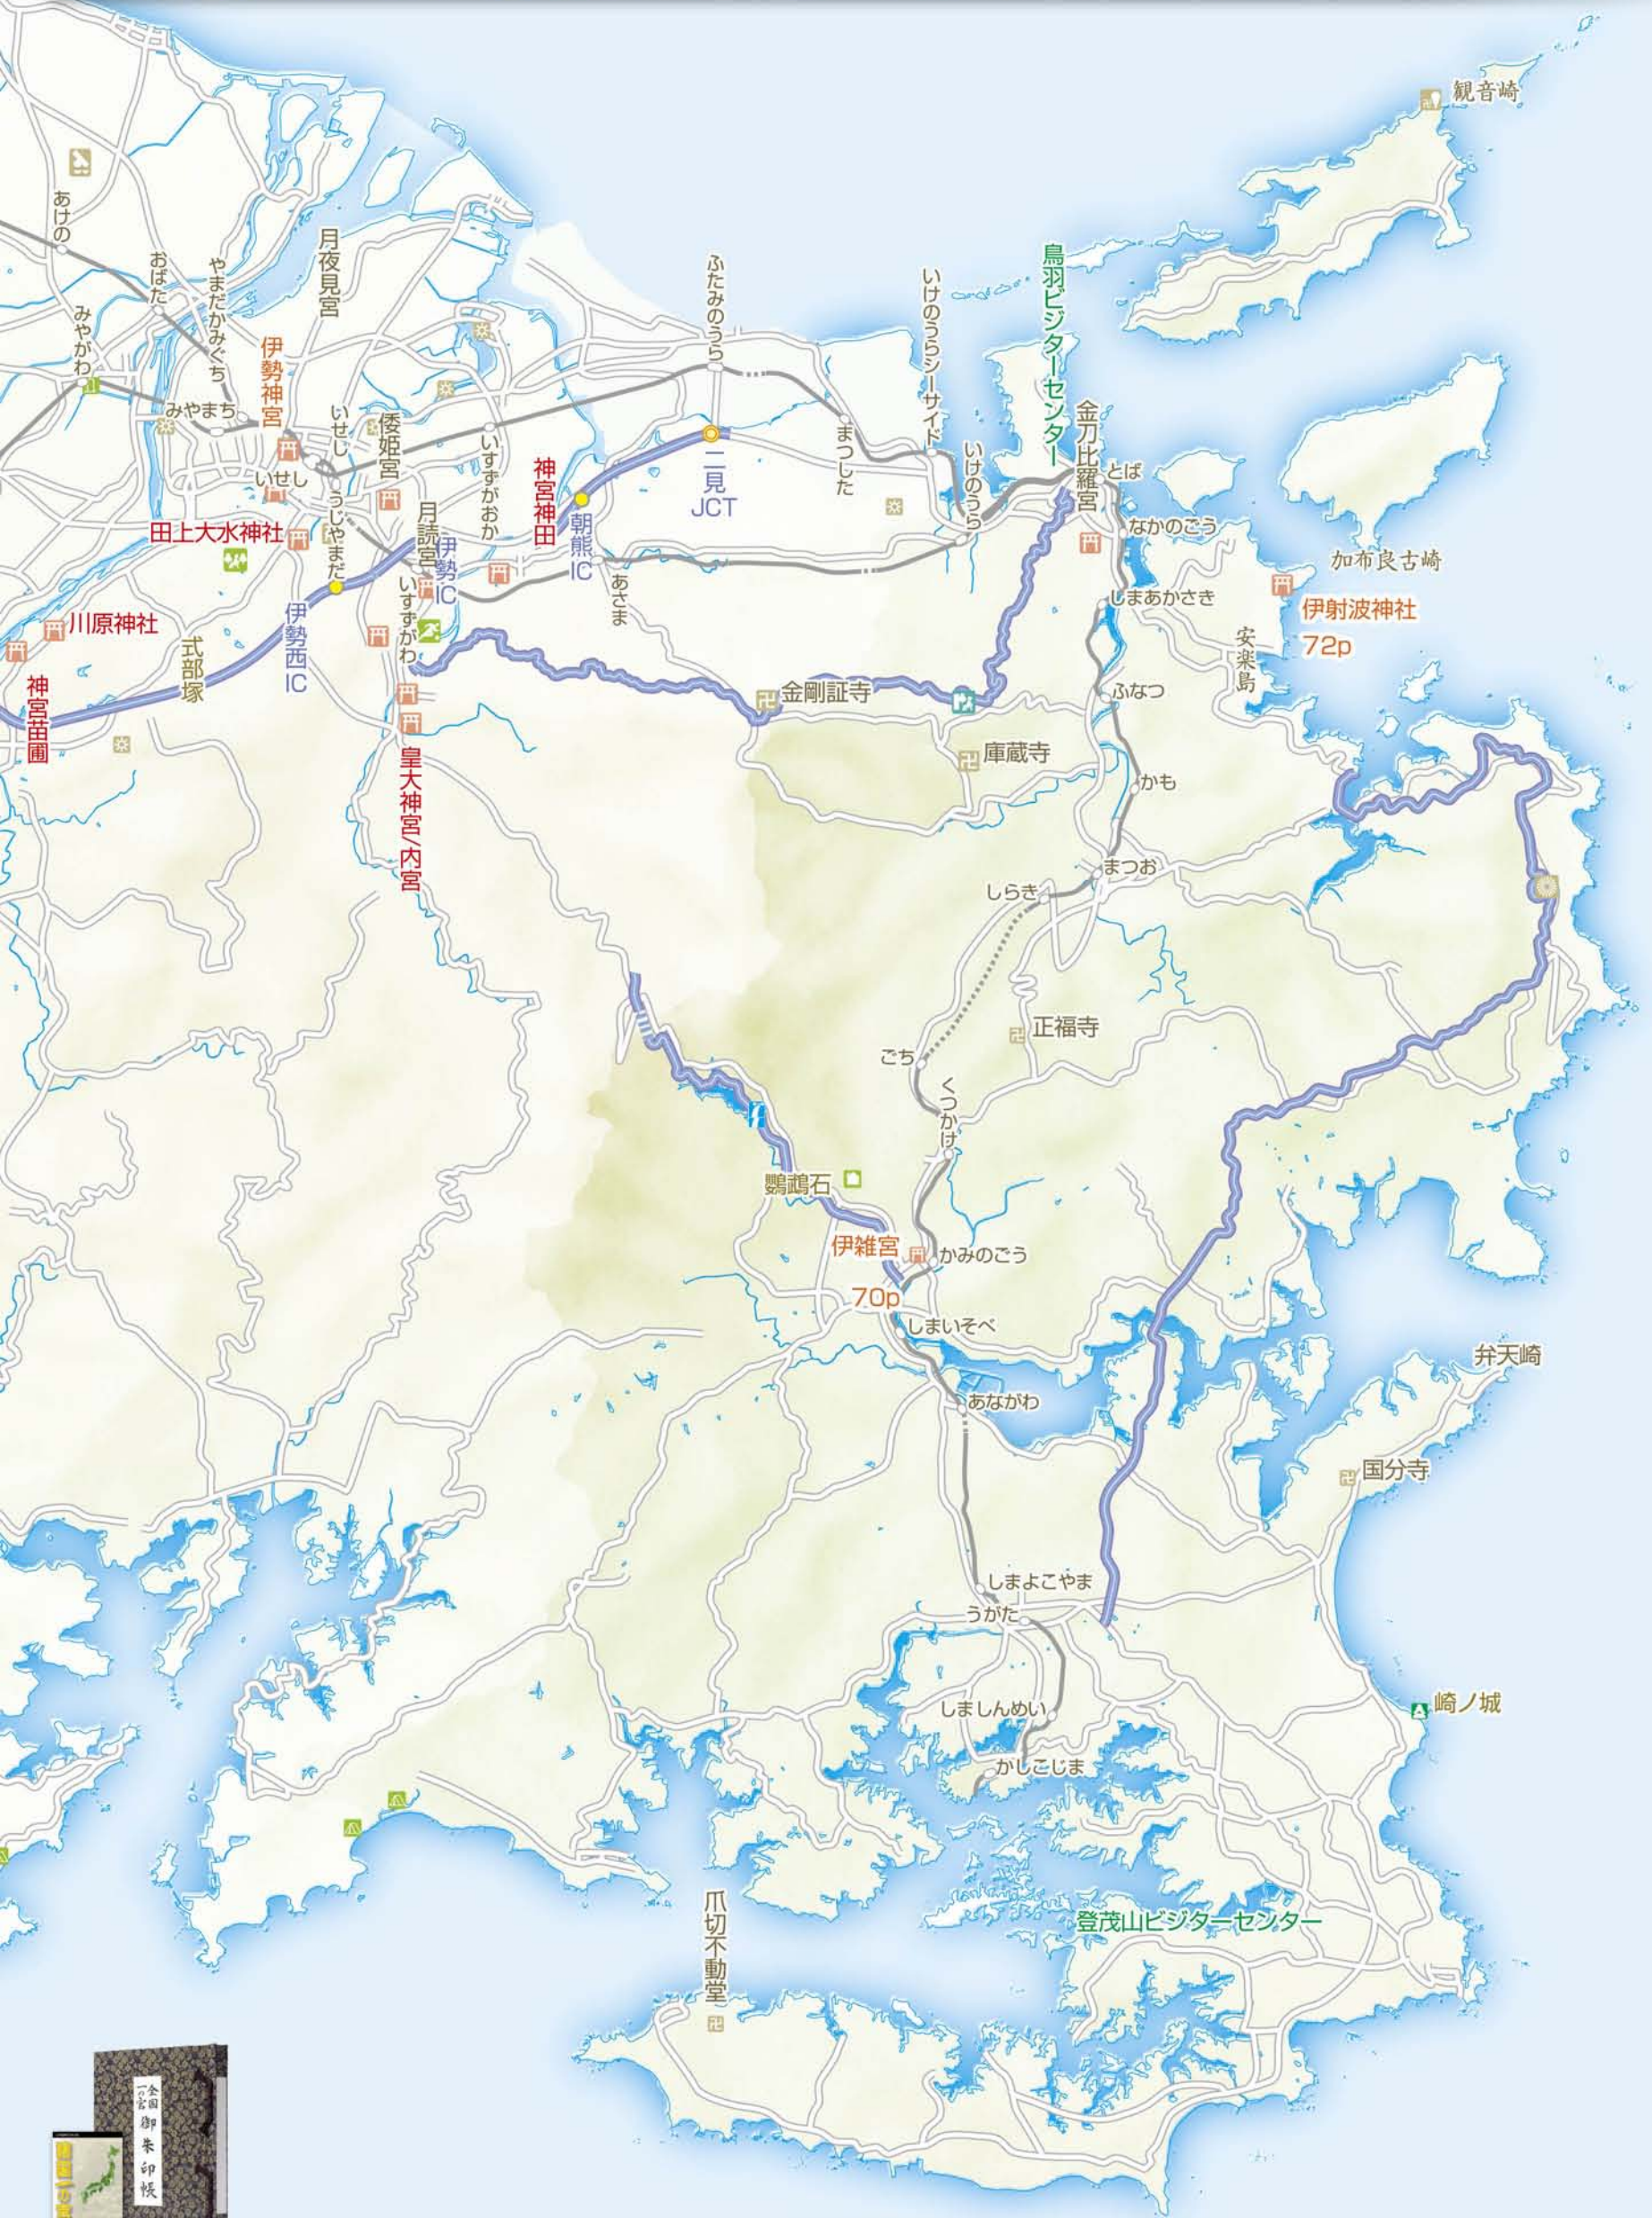

# 志摩の国 諸国一の宮地図

縮尺 B4:1/105000  
A3:1/91000

神社・仏閣、歴史遺産、自然景観について表示しています。  
地図中の“p”は、「諸国一の宮」の記載ページ、記号の中心点が所在地です。

5km