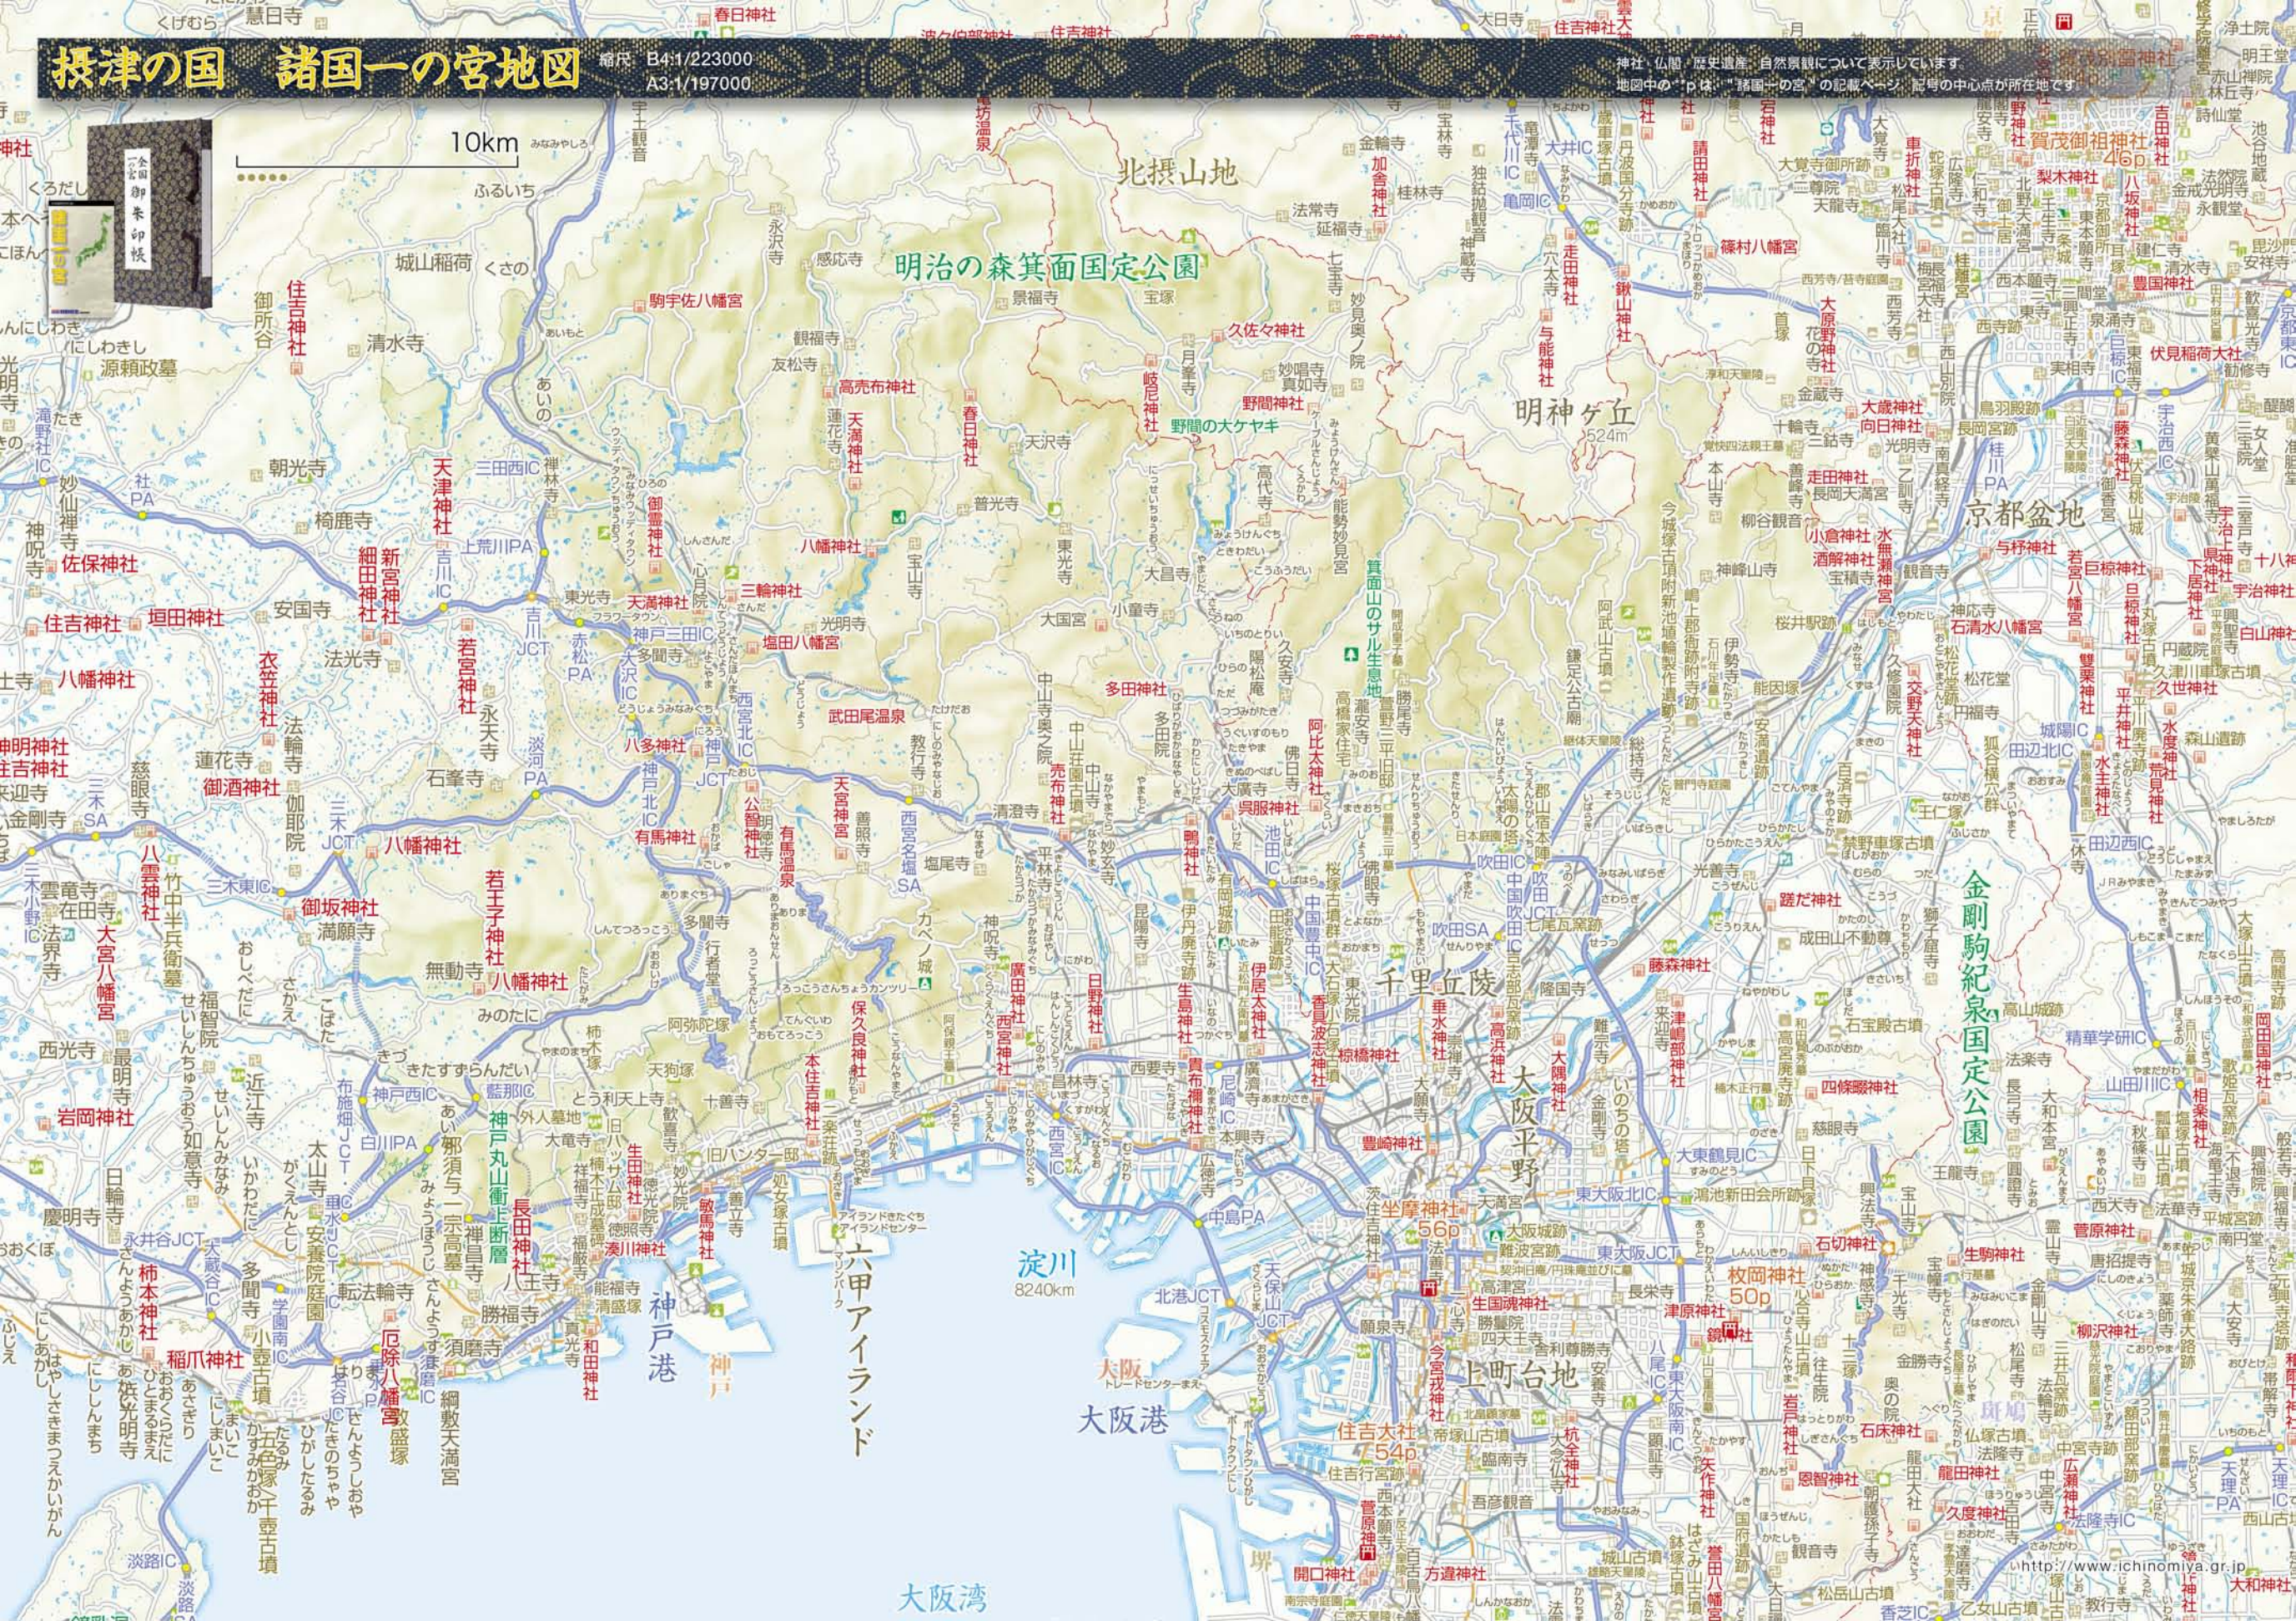

摂津の国 諸国一の宮地図

縮尺 B4:1/223000
A3:1/197000

10km

明治の森箕面国定公園

明神ヶ丘 524m

金剛駒紀泉国定公園

淀川 8240km

大阪港

六甲アイランド

大阪湾