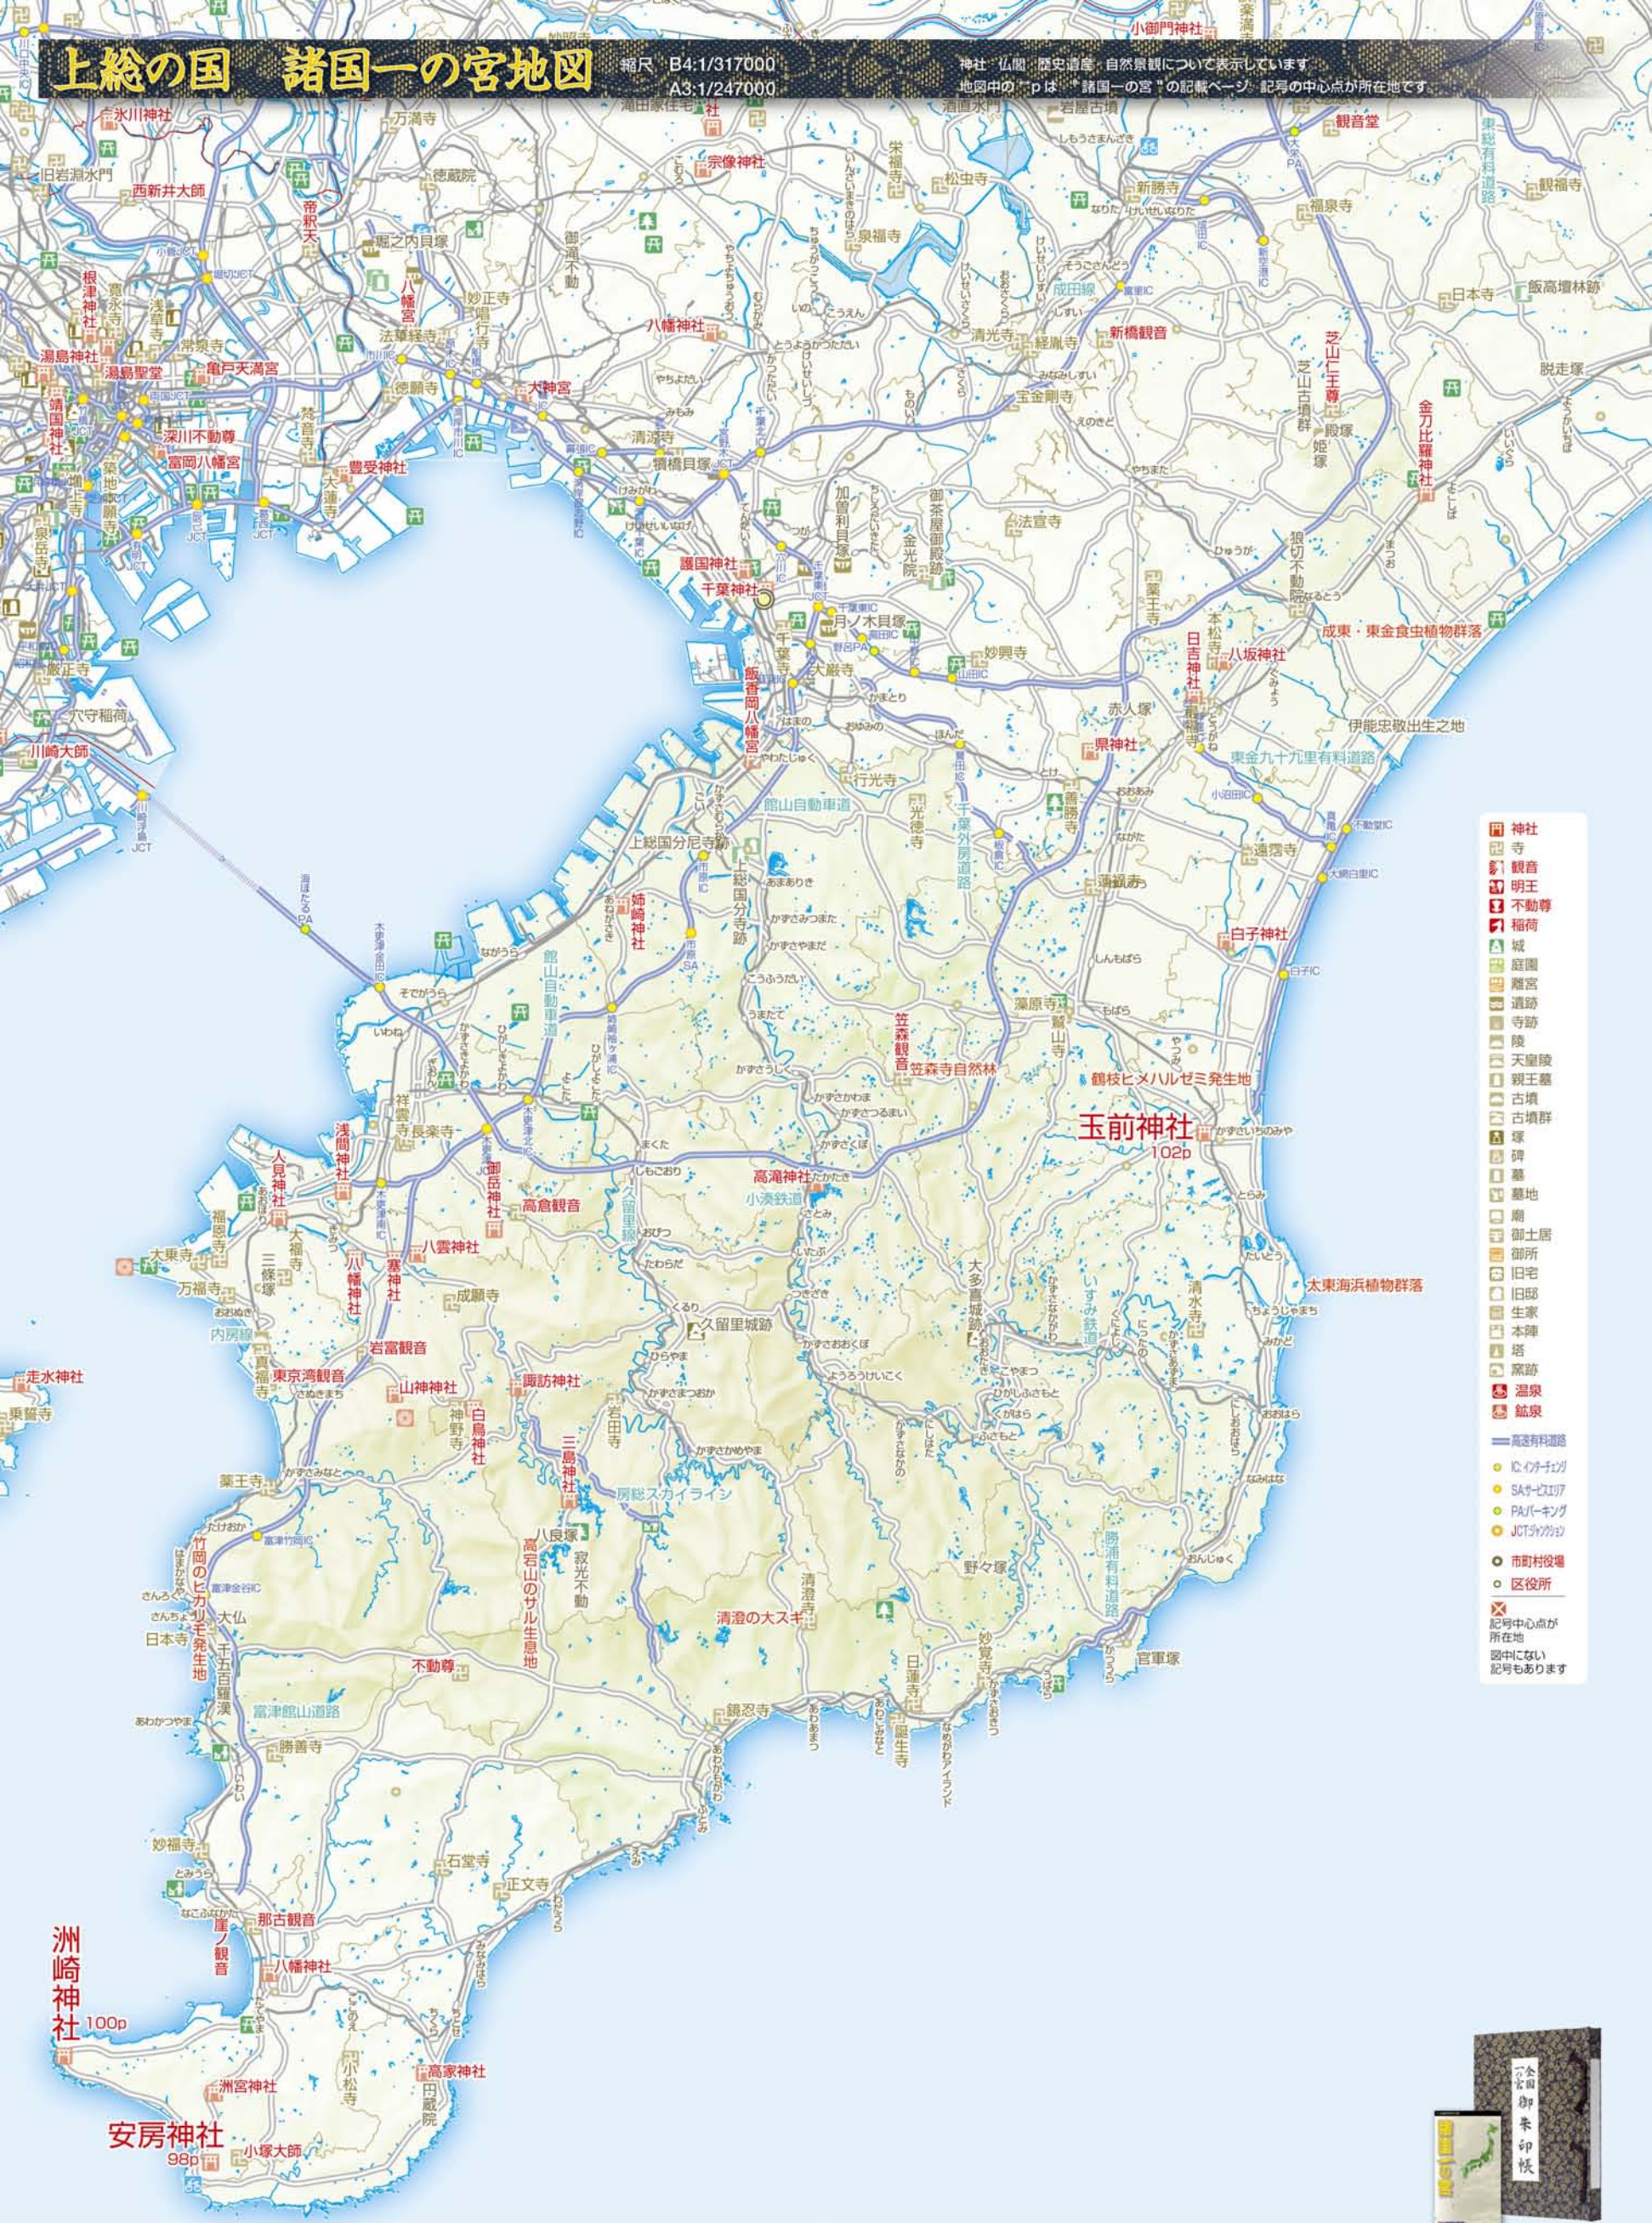

上総の国 諸国一の宮地図

縮尺 B4:1/317000
A3:1/247000

神社・仏閣・歴史遺産・自然景観について表示しています。
地図中の「p」は「諸国一の宮」の記載ページ。記号の中心点が所在地です。

- 神社
- 寺
- 観音
- 明王
- 不動尊
- 稲荷
- 城
- 庭園
- 離宮
- 遺跡
- 寺跡
- 陵
- 天皇陵
- 親王墓
- 古墳
- 古墳群
- 塚
- 碑
- 墓
- 墓地
- 廟
- 御土居
- 御所
- 旧宅
- 旧邸
- 生家
- 本陣
- 塔
- 窯跡
- 温泉
- 鉱泉
- 高速有料道路
- IC/PA/ETC
- SA/PA/ETC
- PA/ETC
- JCT/PA/ETC
- 市町村役場
- 区役所
- 記号中心点が所在地
- 図中れない記号もあります

6km