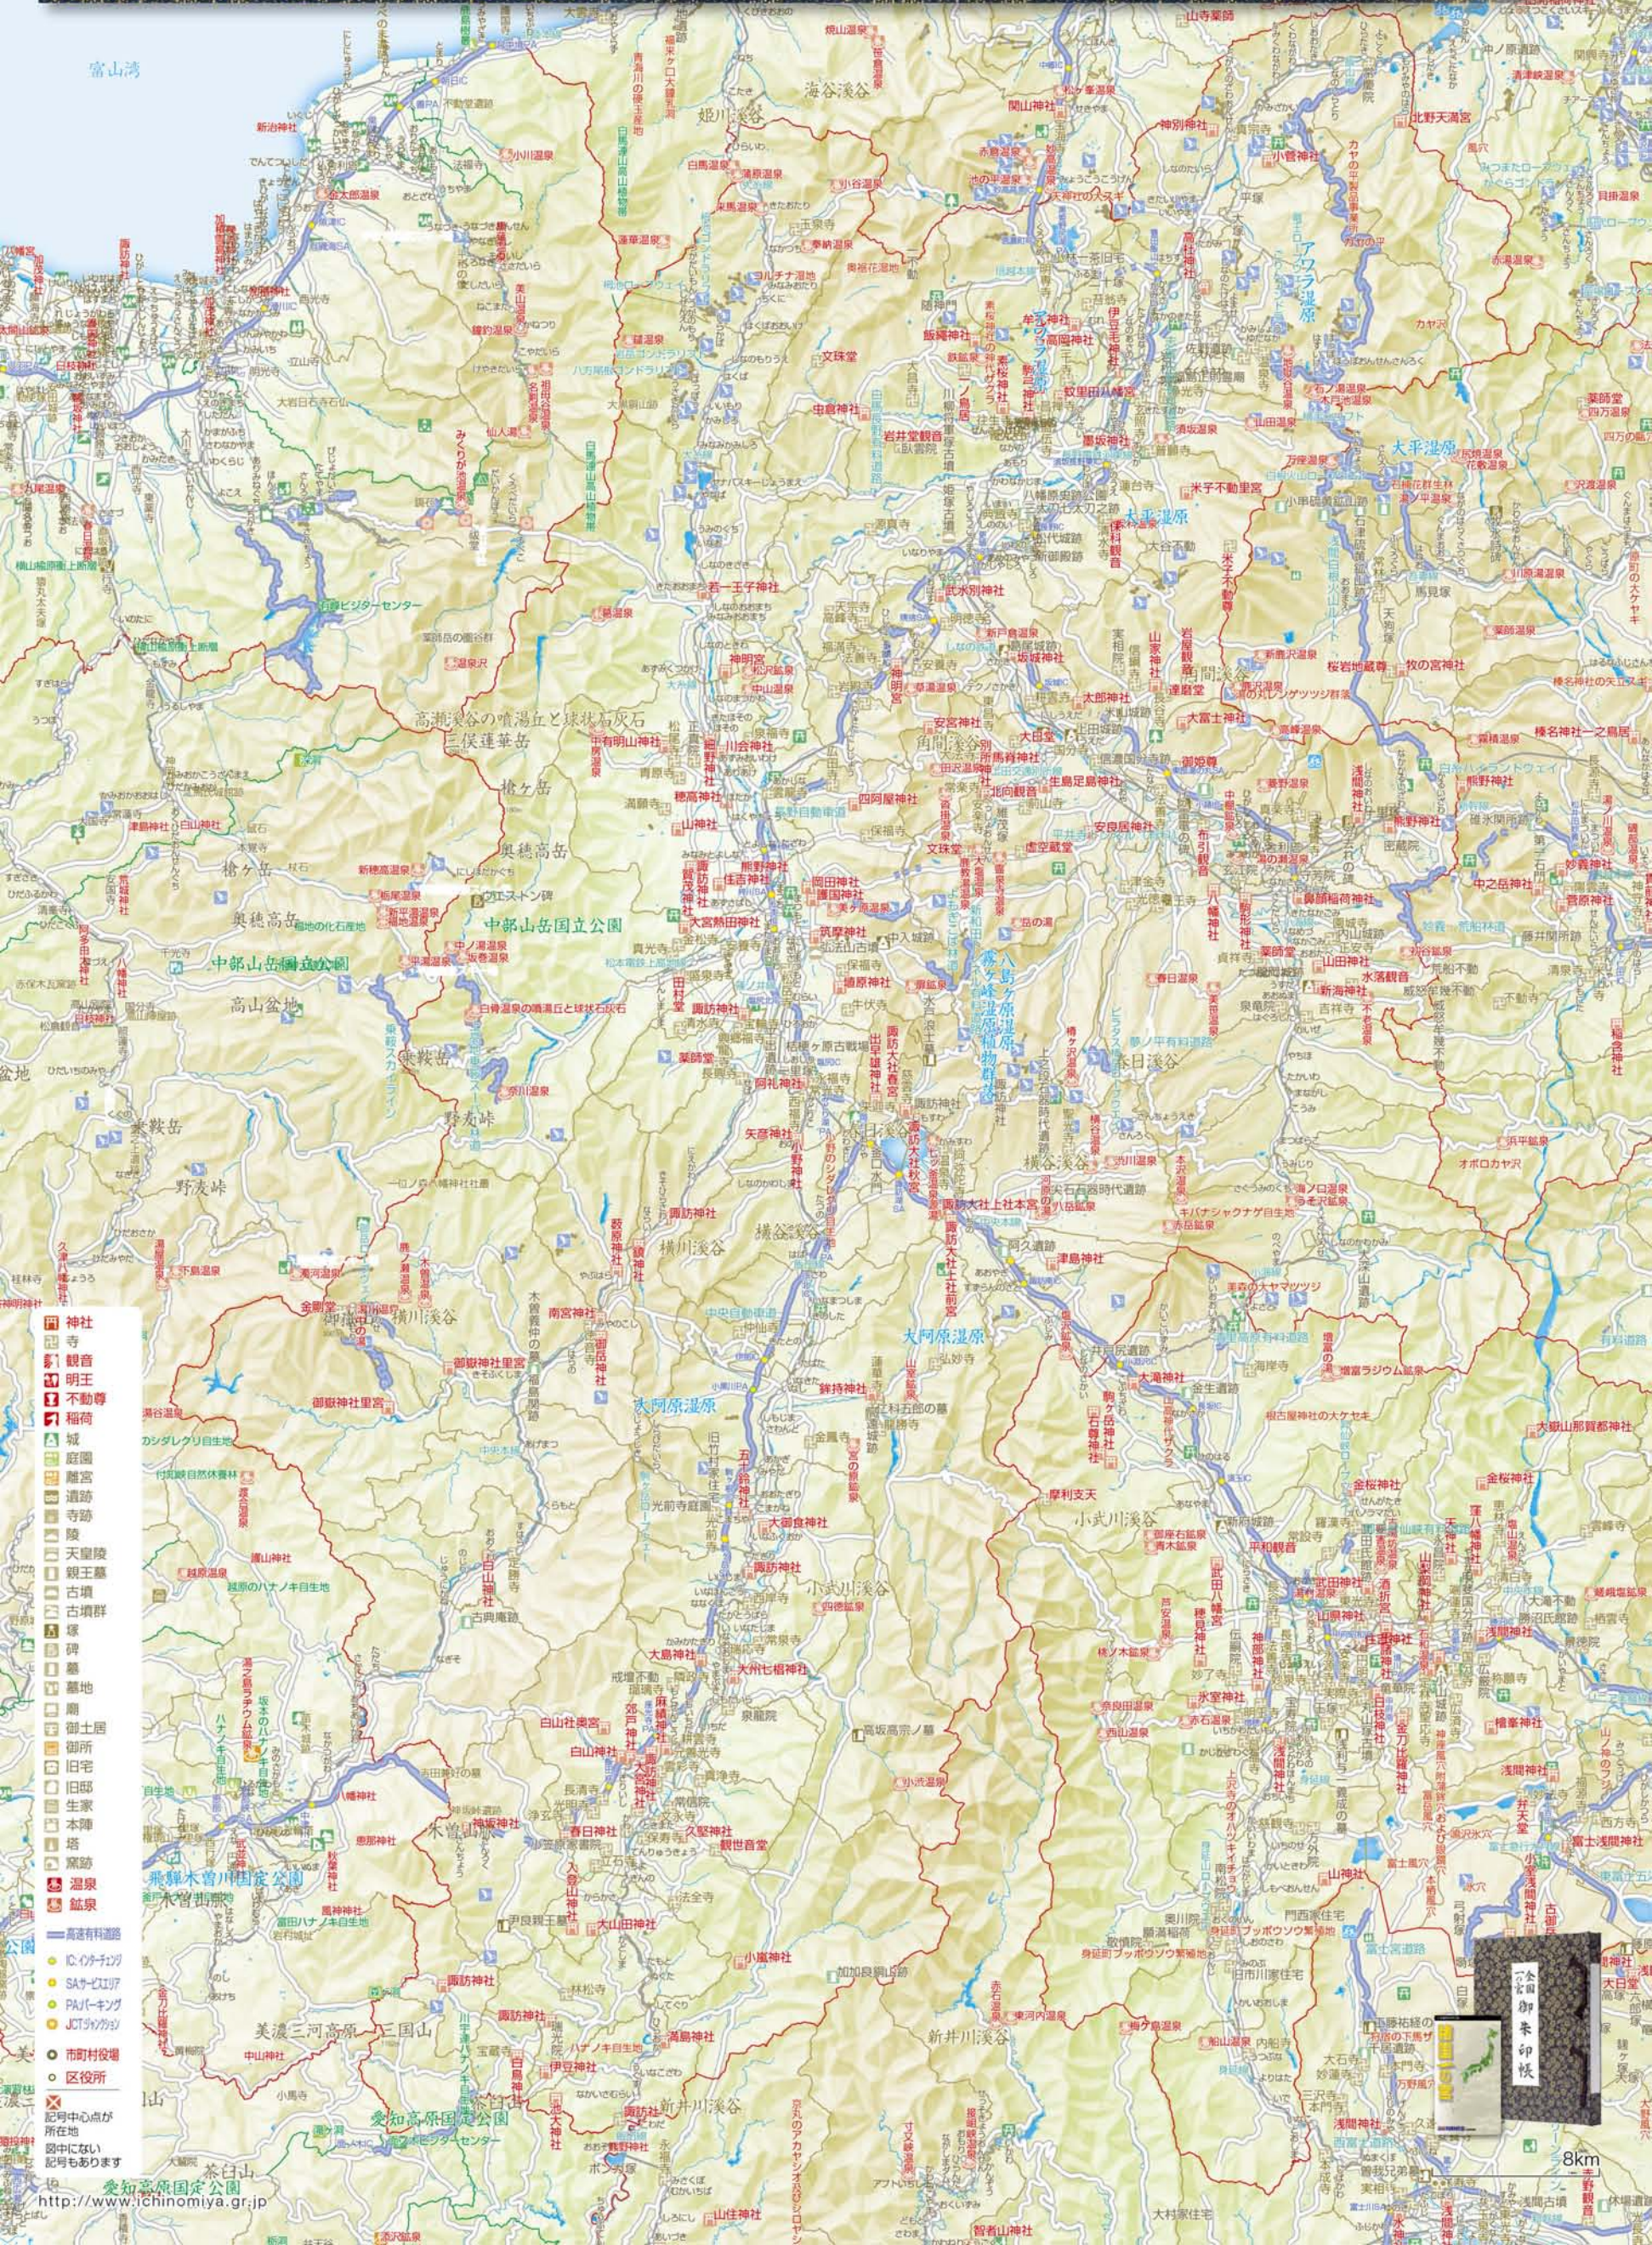

# 信濃の国 諸国一の宮地図

縮尺 B4:1/625000  
A3:1/540000

神社・仏閣・歴史遺産・自然景観について表示しています。  
地図中の「p」は「諸国一の宮」の記載ページ・記号の中心点が所在地です。

- 神社
- 寺
- 観音
- 明王
- 不動尊
- 稲荷
- 城
- 庭園
- 離宮
- 遺跡
- 寺跡
- 陵
- 天皇陵
- 親王墓
- 古墳
- 古墳群
- 塚
- 墓地
- 廟
- 御土居
- 御所
- 旧宅
- 旧邸
- 生家
- 本陣
- 塔
- 塚跡
- 温泉
- 鉱泉
- 高速有料道路
- ICインターチェンジ
- SAサービスエリア
- PAパーキング
- JCTジャンクション
- 市町村役場
- 区役所

8km