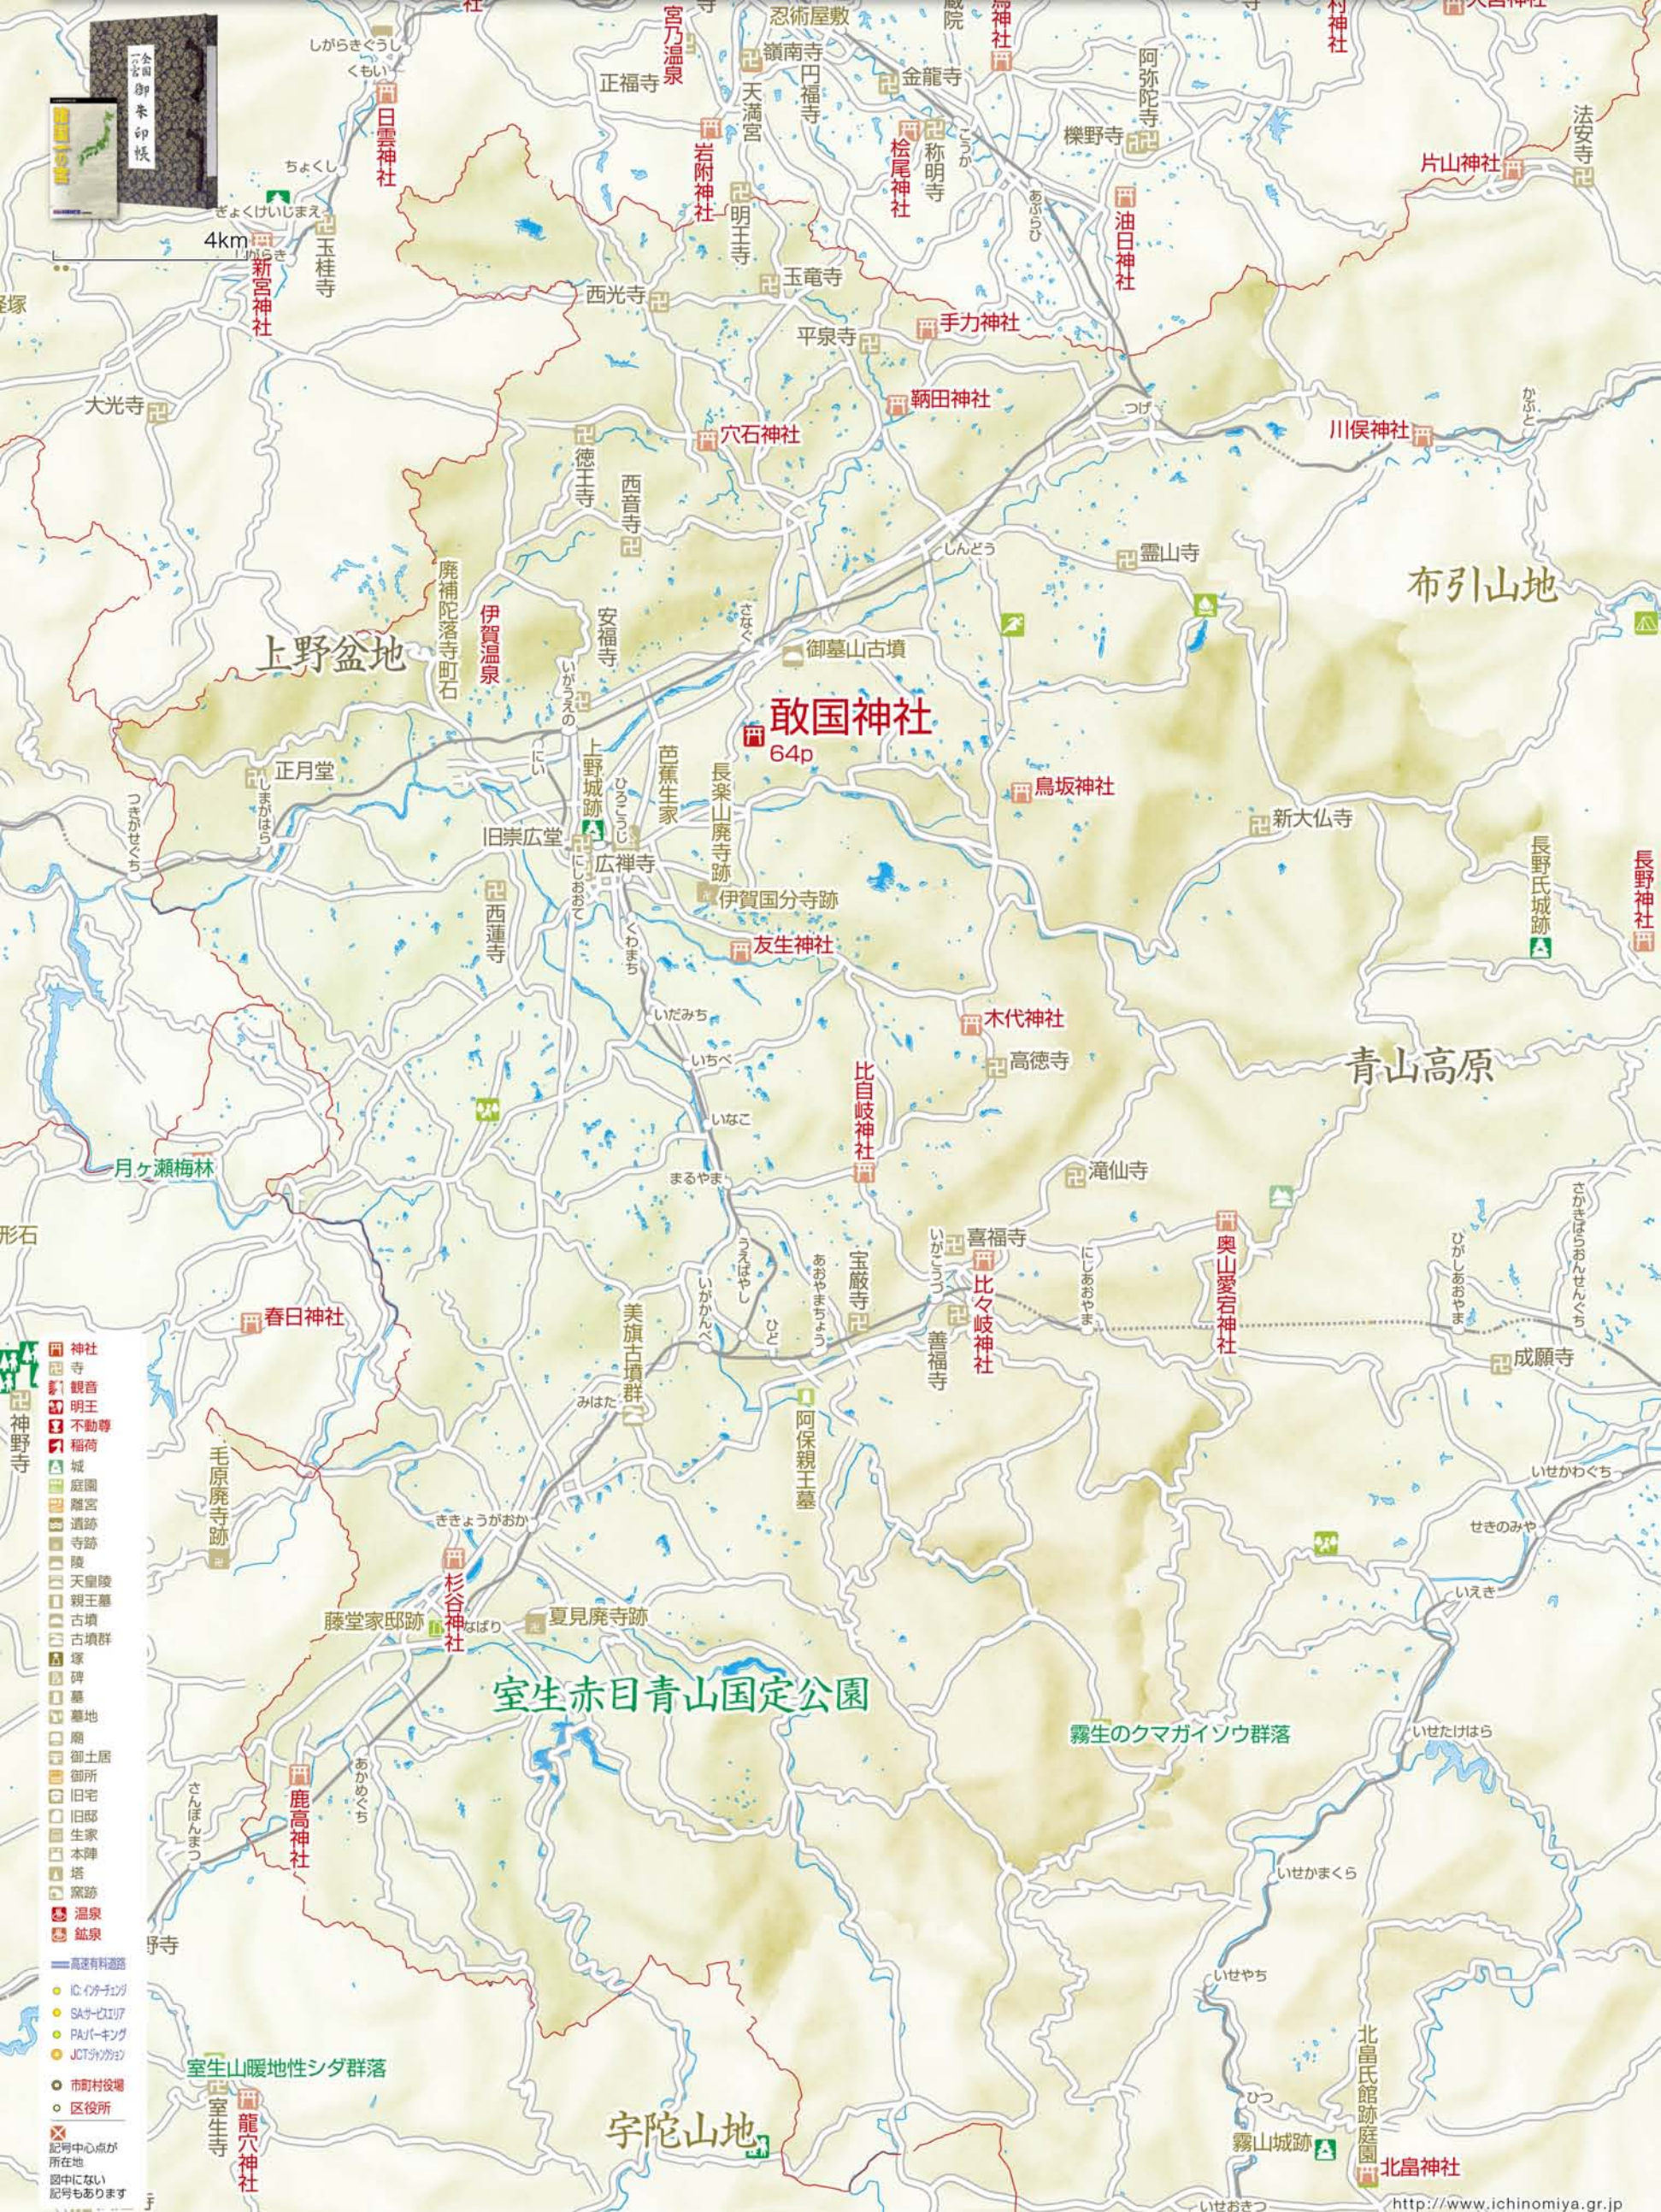

伊賀の国 諸国一の宮地図

縮尺 B4:1/136000
A3:1/118000

神社・仏閣、歴史遺産、自然景観について表示しています。
地図中の「p」は「諸国一の宮」の記載ページ。記号の中心点が所在地です。

- 神社
- 寺
- 観音
- 明王
- 不動尊
- 稲荷
- 城
- 庭園
- 離宮
- 遺跡
- 寺跡
- 陵
- 天皇陵
- 親王墓
- 古墳
- 古墳群
- 塚
- 碑
- 墓
- 廟
- 御土居
- 御所
- 旧宅
- 旧邸
- 生家
- 本陣
- 塔
- 竈跡
- 温泉
- 鉱泉
- 高速有料道路
- IC・インターチェンジ
- SA・サービスエリア
- PA・パーキング
- JCT・ジャンクション
- 市町村役場
- 区役所
- 記号中心点が所在地
- 図中に見えない記号もあります