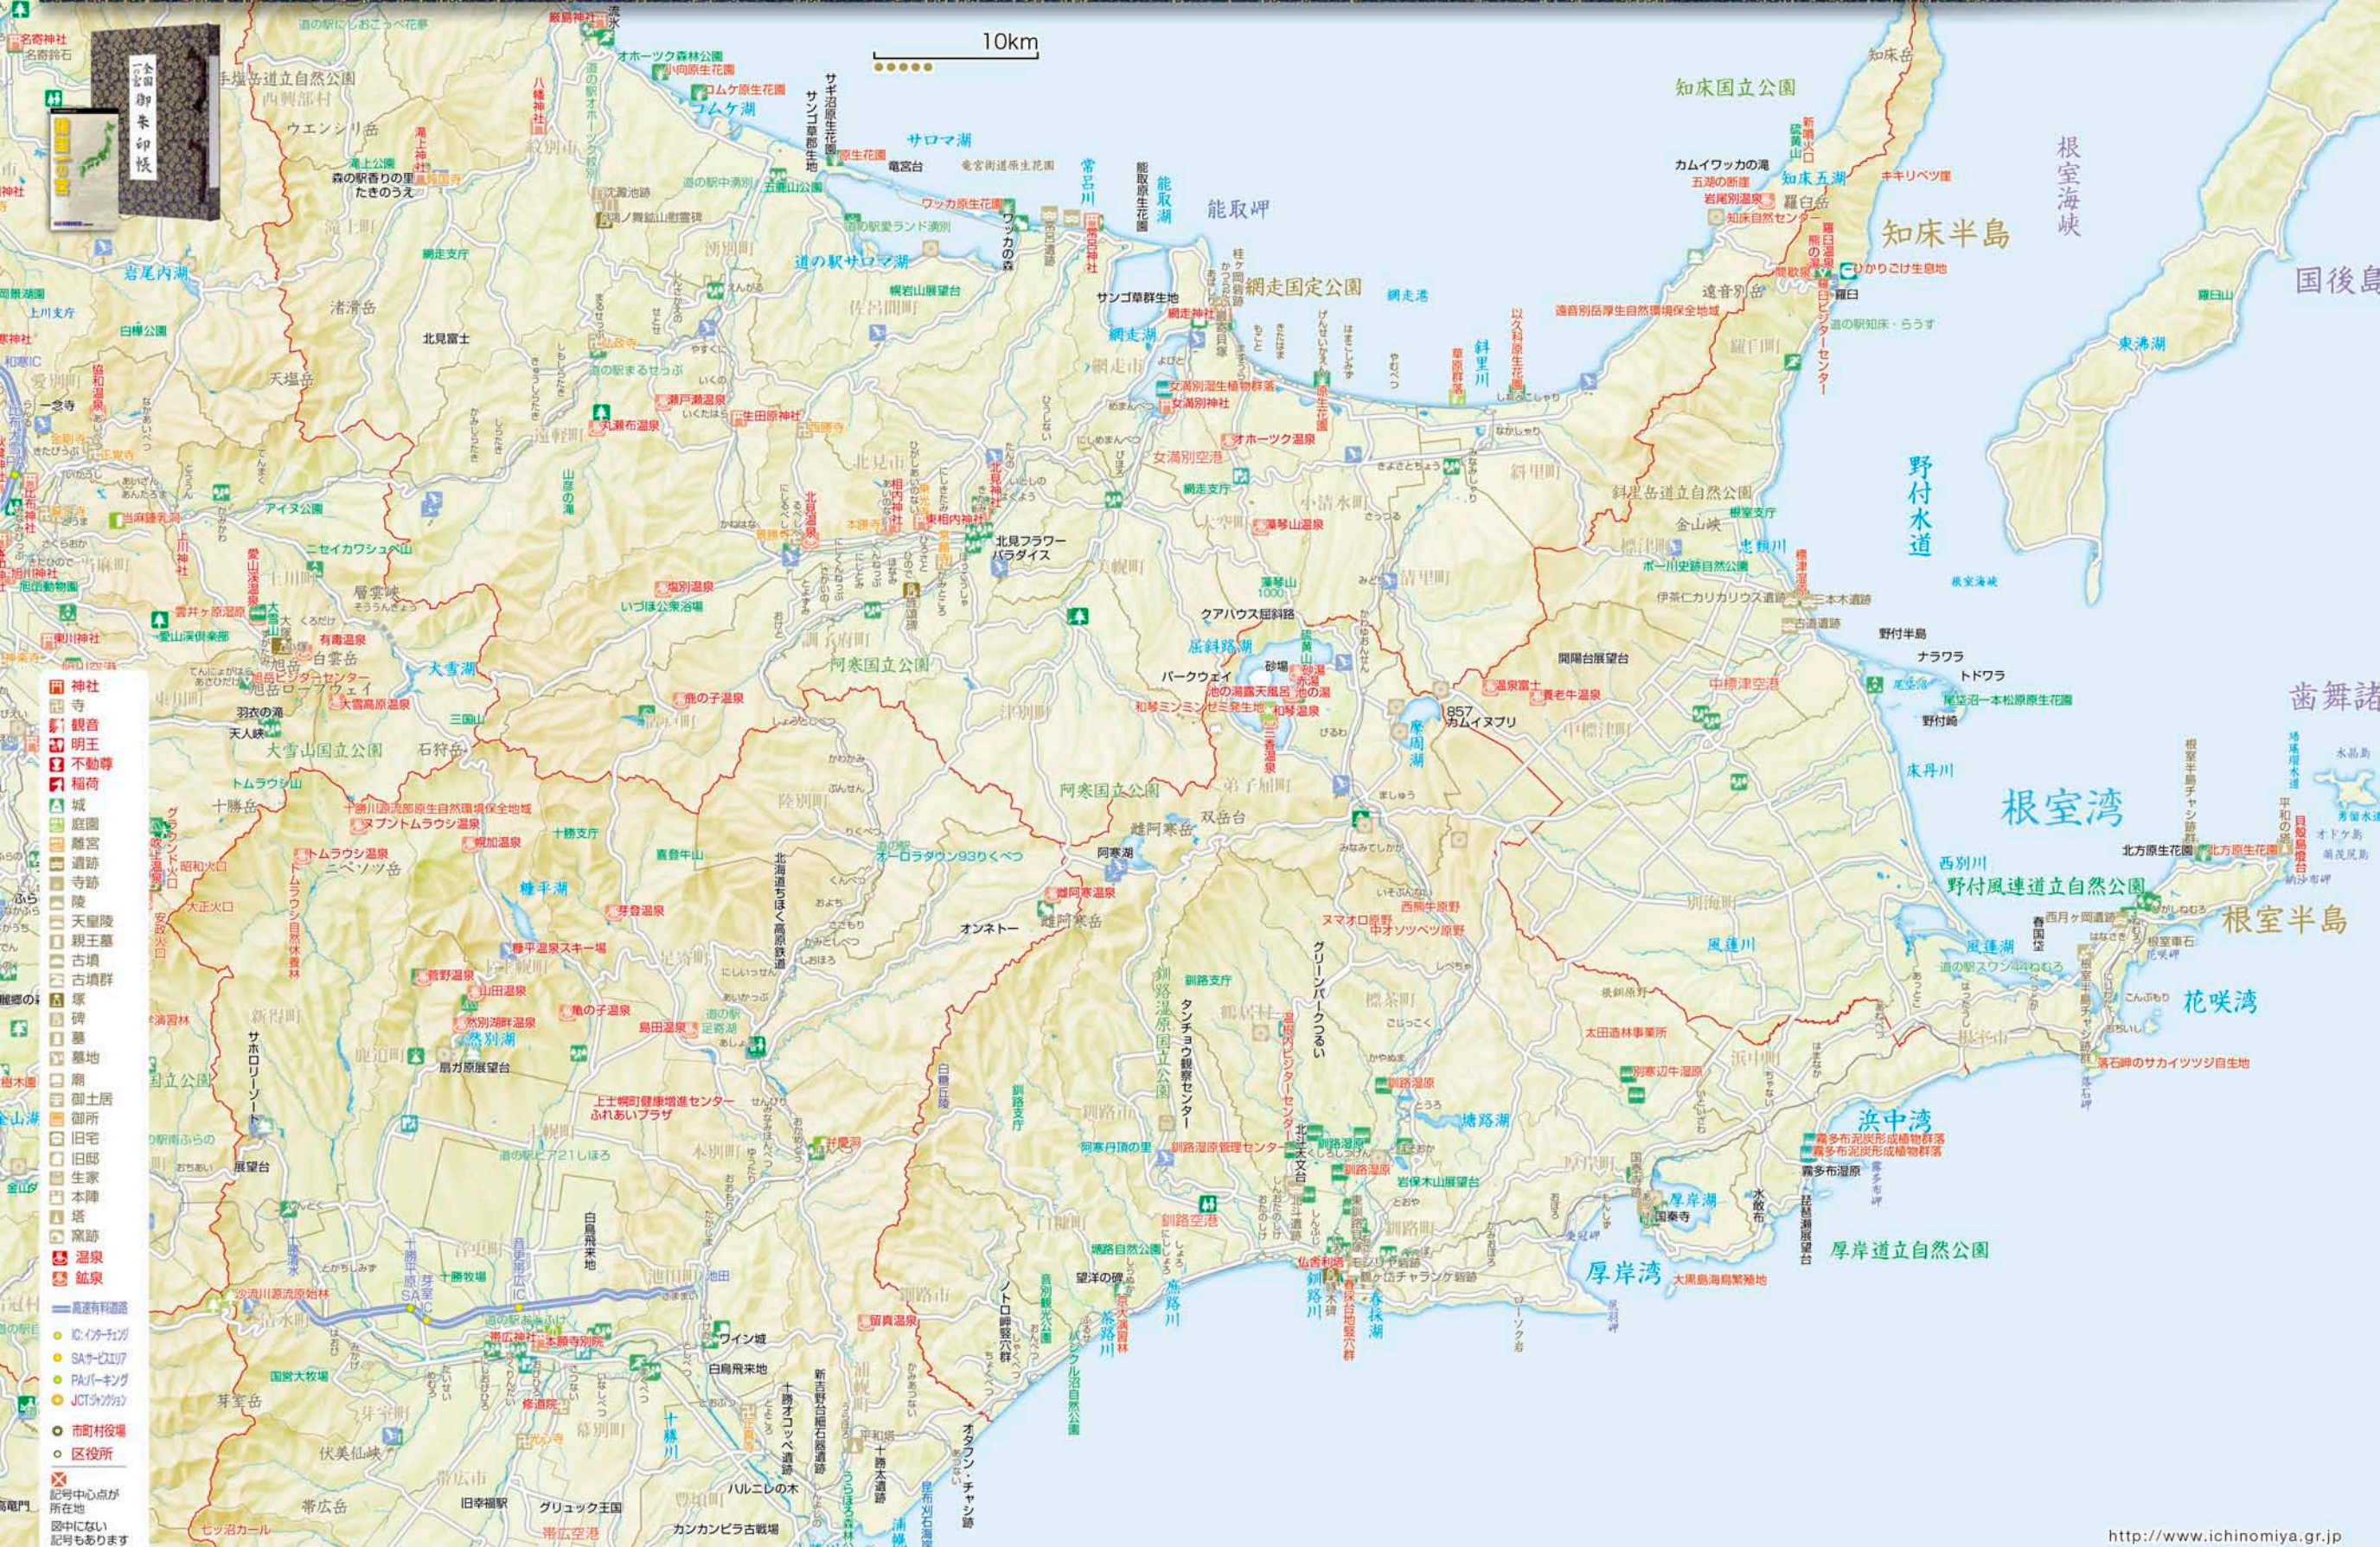

# 北海道 知床 諸国一の宮地図

縮尺 B4:1/813000  
A3:1/703000

神社、仏閣、歴史遺産、自然景観について表示しています。  
地図中の「p」は「諸国一の宮」の記載ページ、記号の中心点が所在地です。

- 神社
- 寺
- 観音
- 明王
- 不動尊
- 稲荷
- 城
- 庭園
- 離宮
- 遺跡
- 寺跡
- 陵
- 天皇陵
- 親王墓
- 古墳
- 古墳群
- 塚
- 碑
- 墓
- 墓地
- 廟
- 御土居
- 御所
- 旧宅
- 旧邸
- 生家
- 本陣
- 塔
- 窯跡
- 温泉
- 鉱泉
- 高速有料道路
- IC・インターチャング
- SA・サービスエリア
- PA・パーキング
- JCT・ジャンクション
- 市町村役場
- 区役所
- 記号中心点が所在地
- 図中に表示されていない記号もあります
- のスズラン群生地