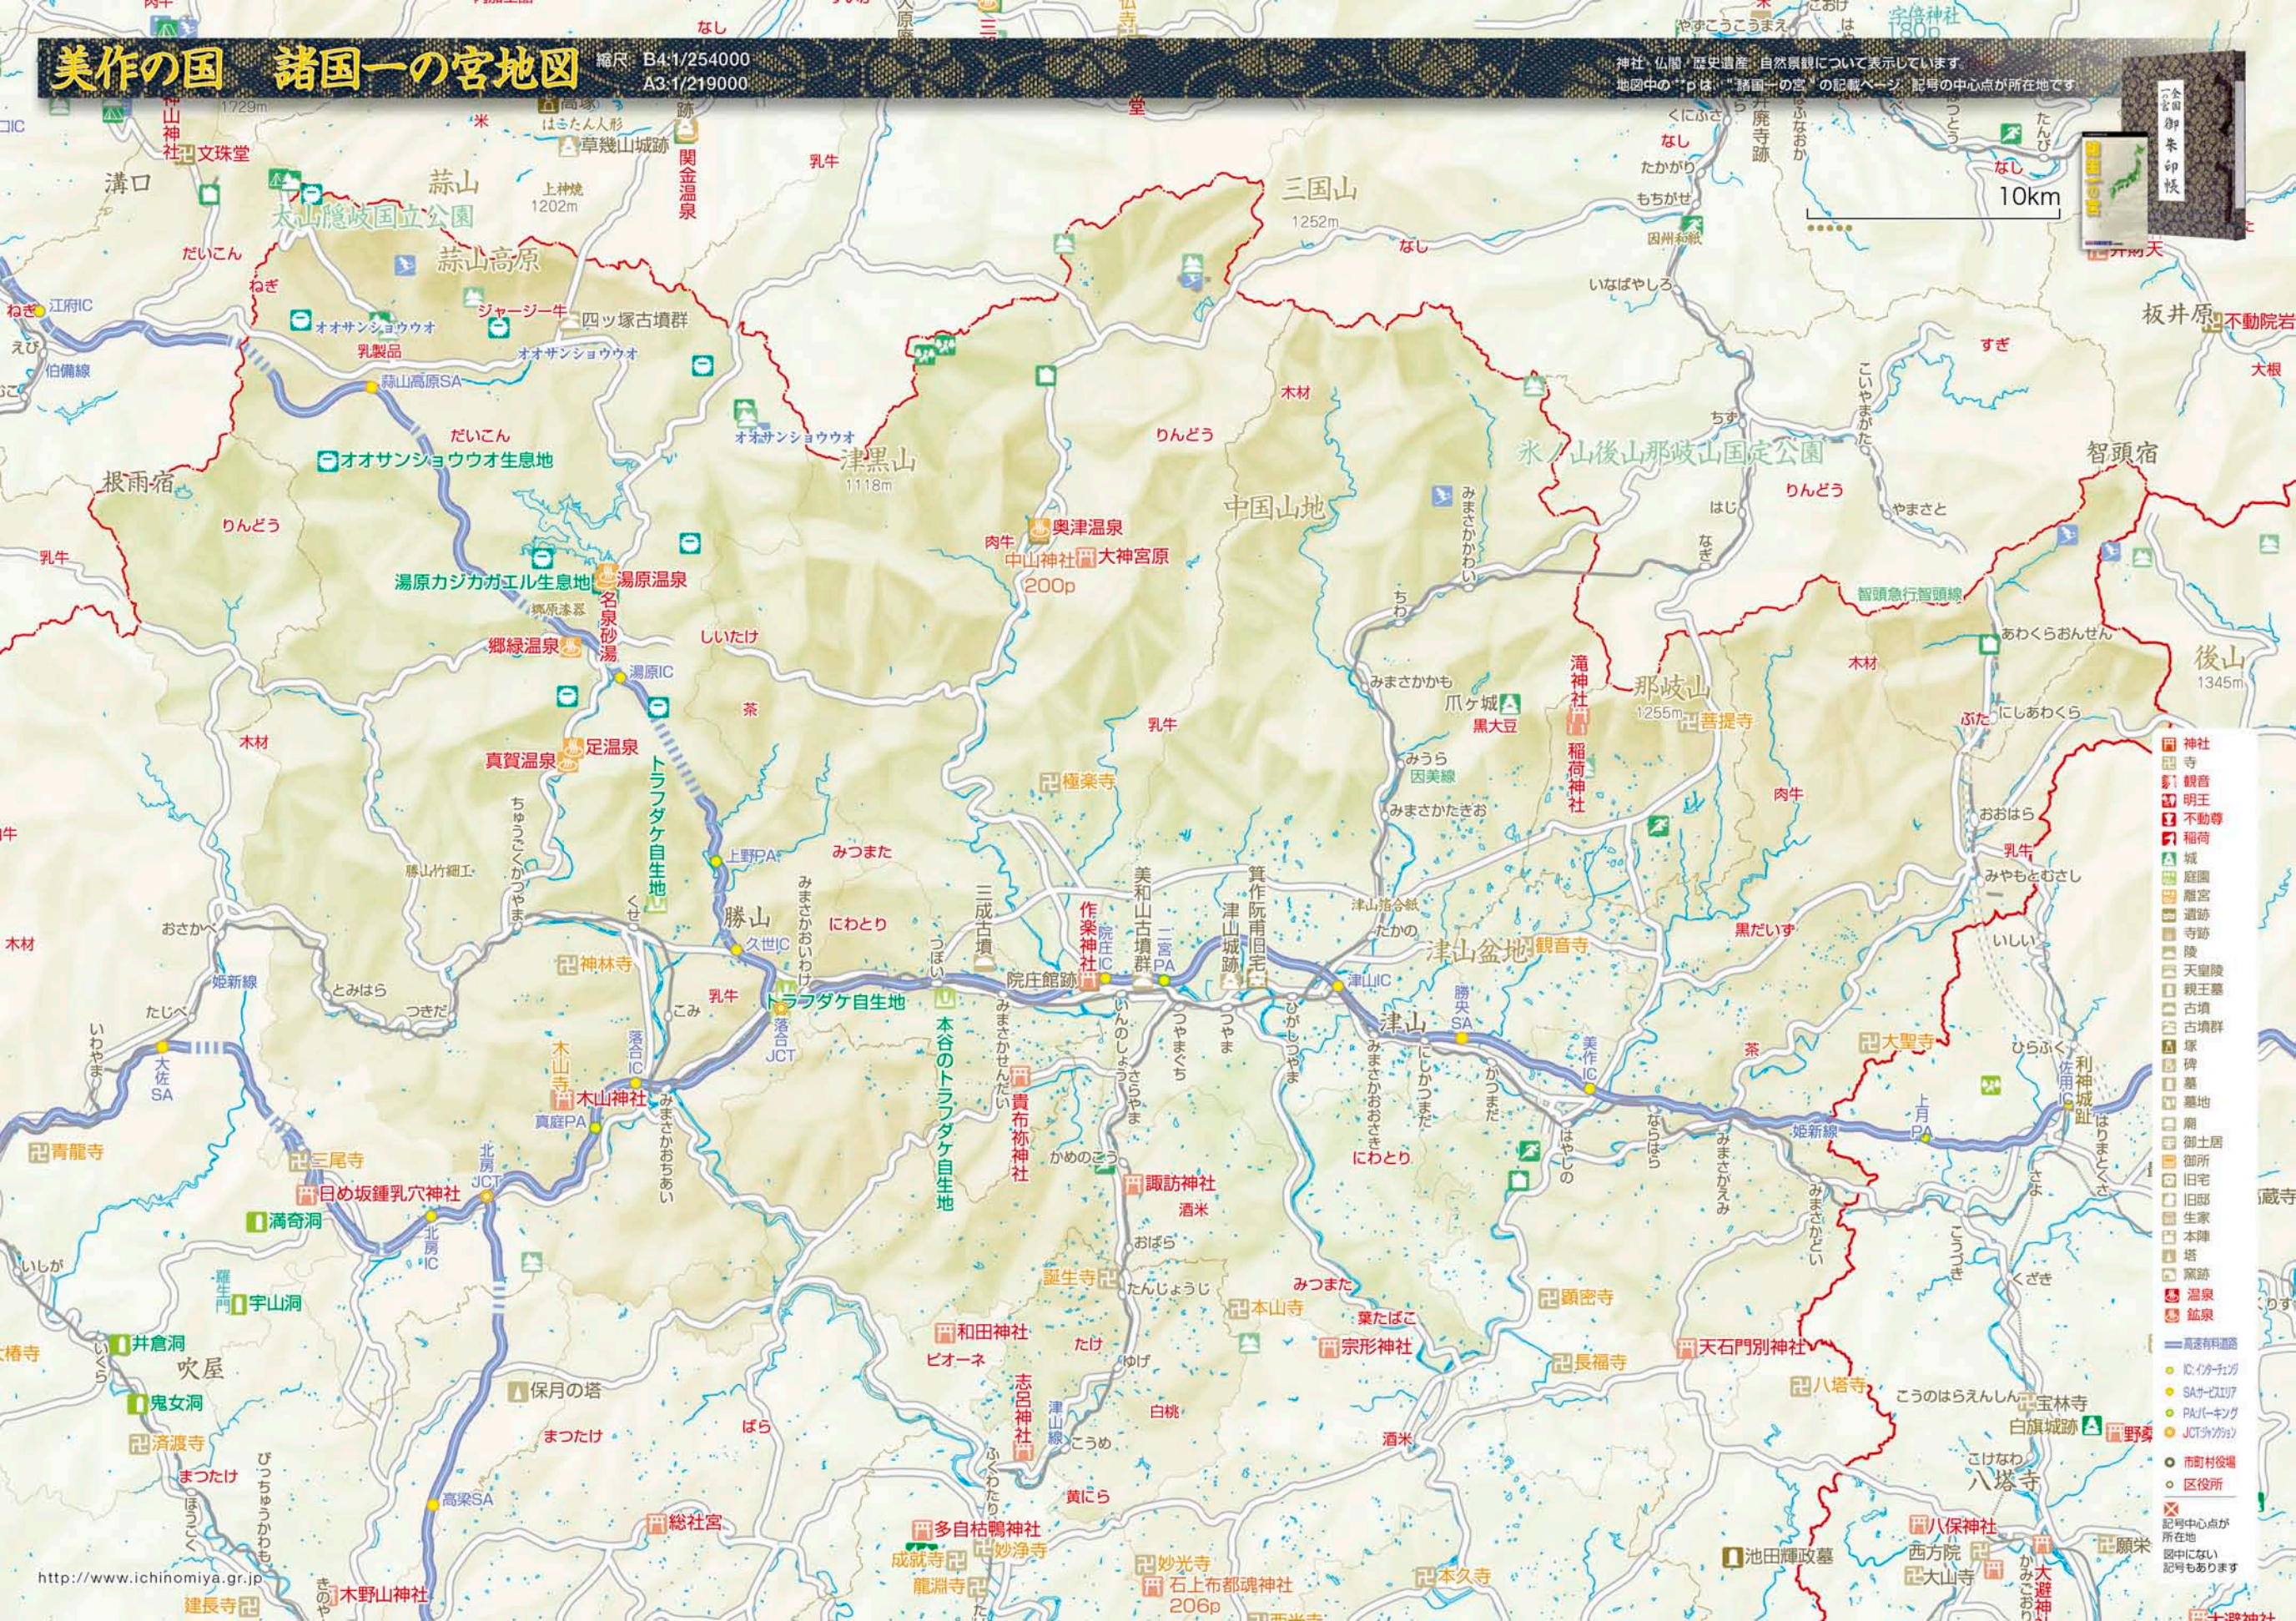

美作の国 諸国一の宮地図

縮尺 B4:1/254000
A3:1/219000

神社・仏閣・歴史遺産・自然景観について表示しています。
地図中の“p”は“諸国一の宮”の記載ページ・記号の中心点が所在地です。

- 神社
- 寺
- 観音
- 明王
- 不動尊
- 稲荷
- 城
- 庭園
- 離宮
- 遺跡
- 寺跡
- 陵
- 天皇陵
- 親王墓
- 古墳
- 古墳群
- 塚
- 碑
- 墓地
- 甕
- 御土居
- 御所
- 旧宅
- 旧邸
- 生家
- 本陣
- 塔
- 窯跡
- 温泉
- 鉱泉
- 高速有料道路
- ICインターチェンジ
- SAサービスエリア
- PAパーキング
- JCTジャンクション
- 市町村役場
- 区役所
- 記号中心点が所在地
- 地図にない記号もあります