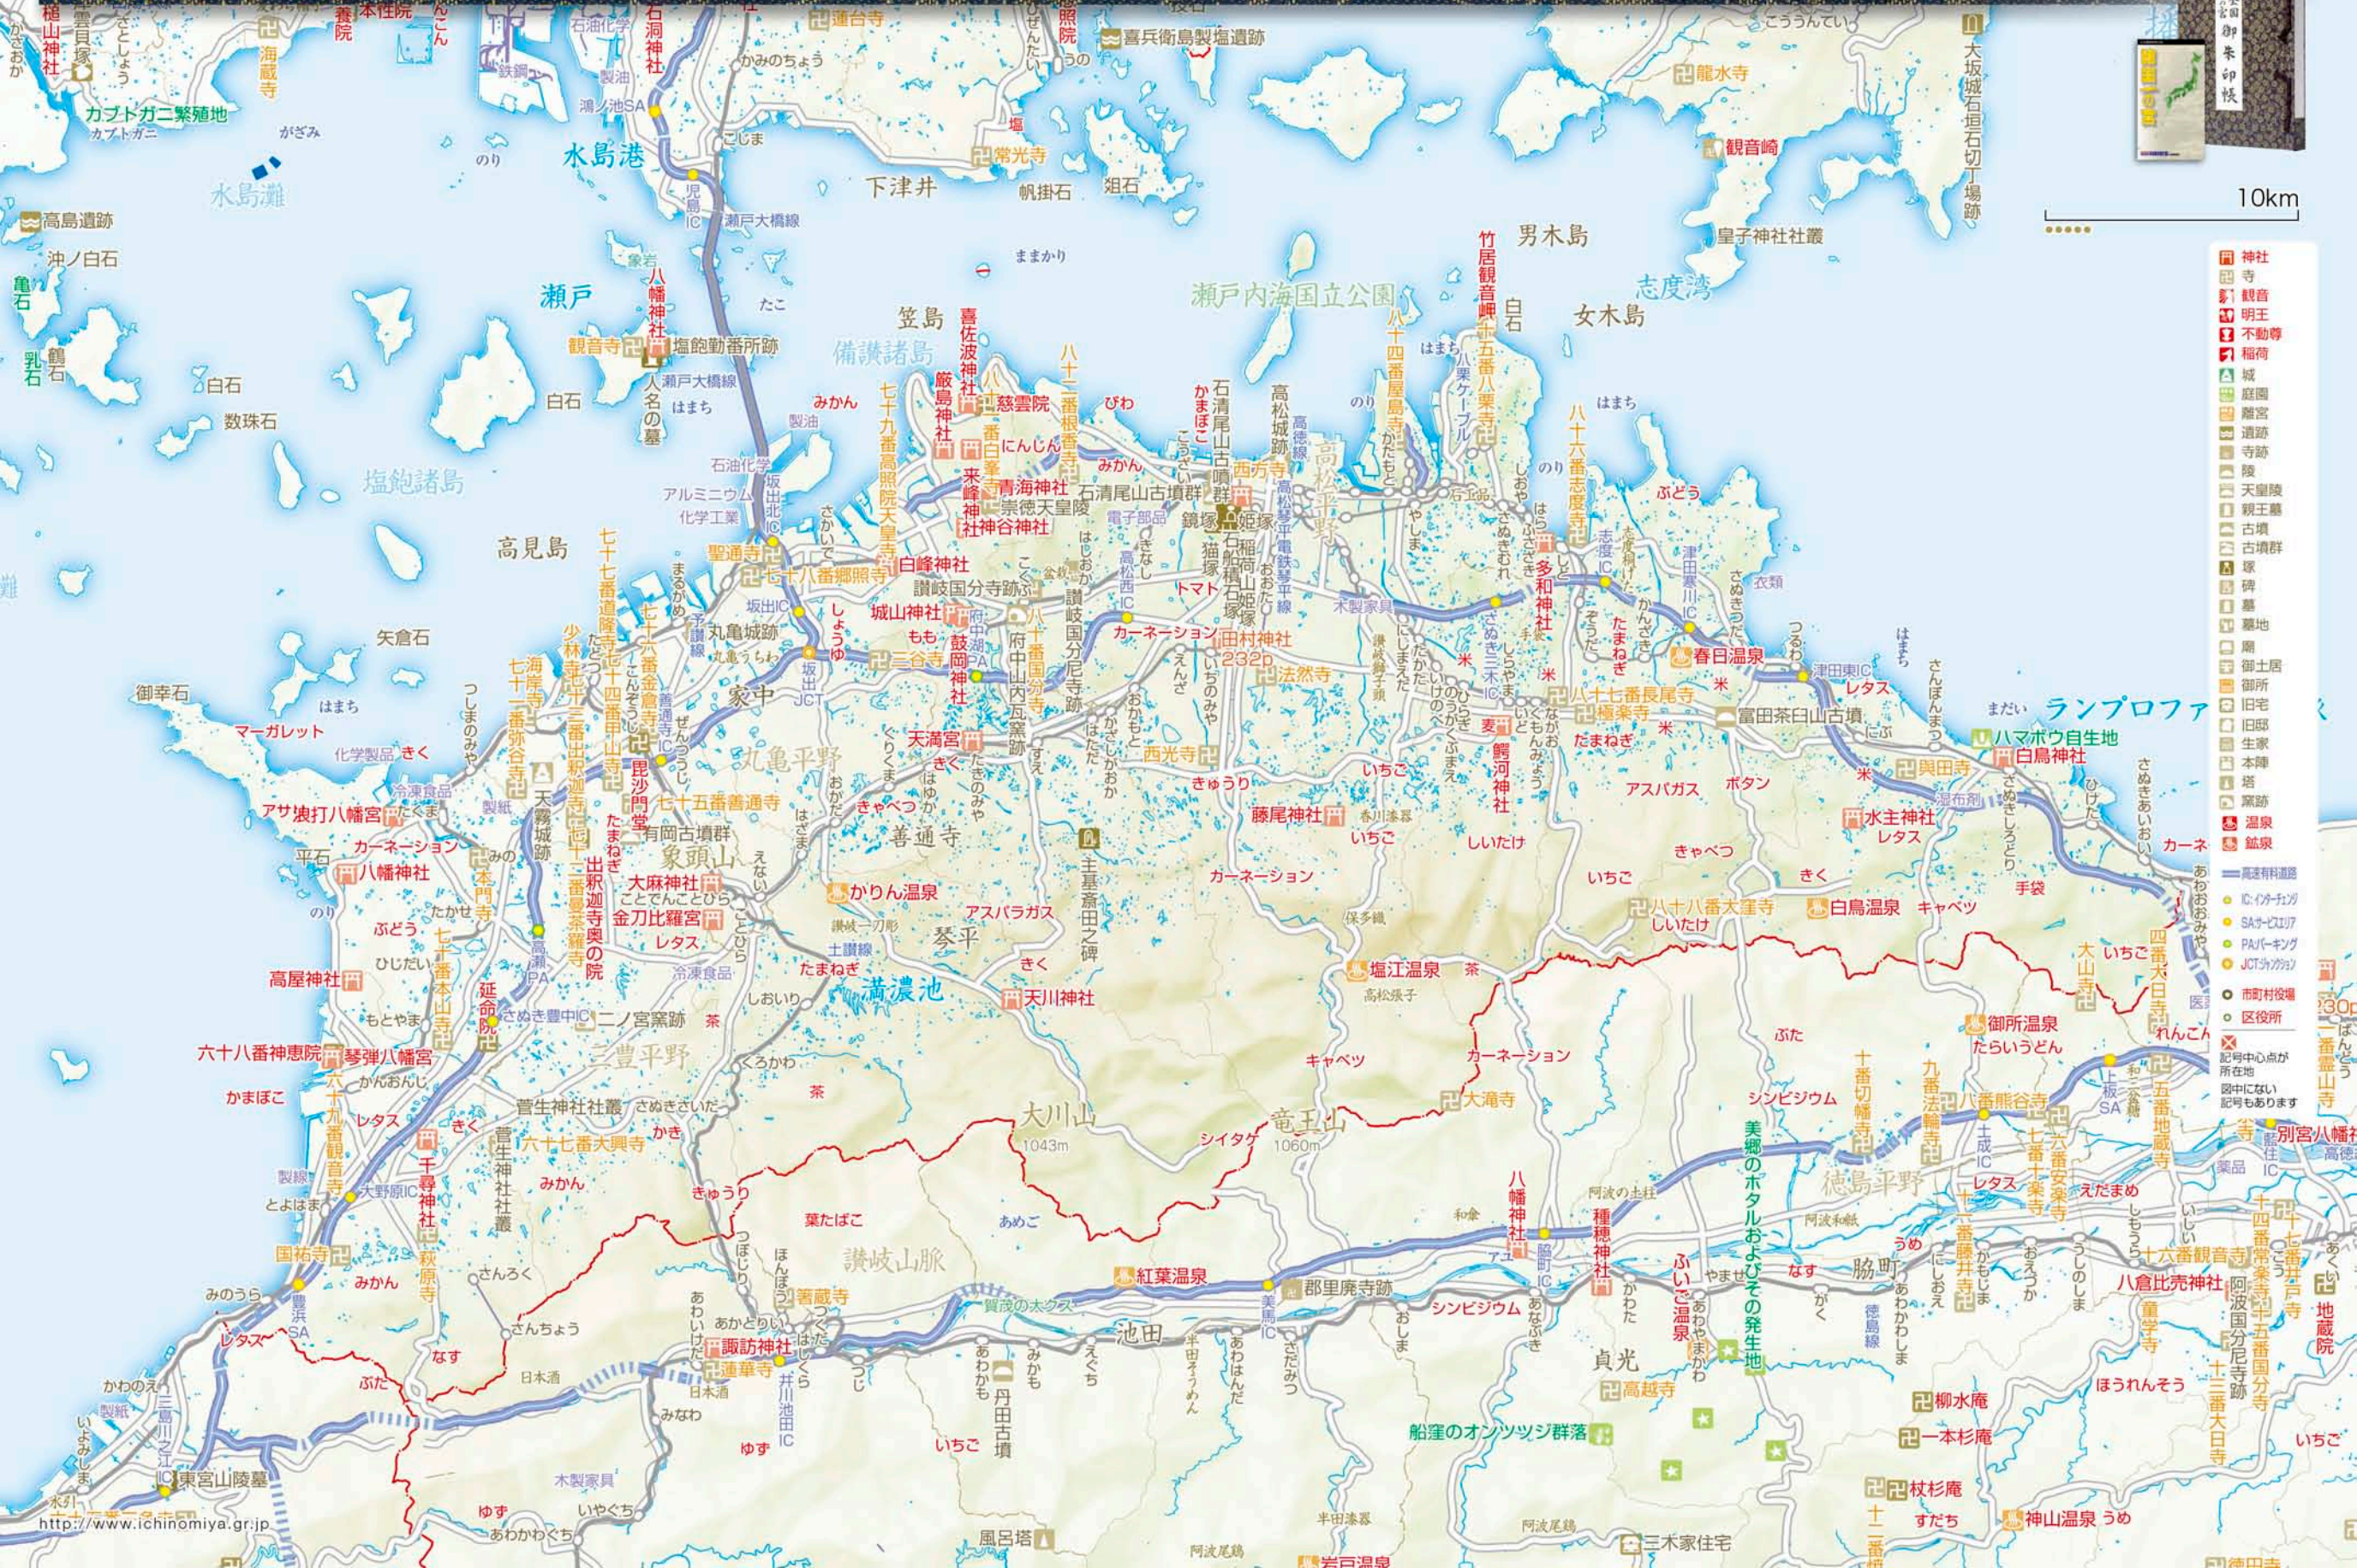

讃岐の国 諸国一の宮地図

縮尺 B4:1/260000
A3:1/225000

神社、仏閣、歴史遺産、自然景観について表示しています。
地図中の“p”は、「諸国一の宮」の記載ページ、記号の中心点が所在地です。

- 神社
- 寺
- 観音
- 明王
- 不動尊
- 稲荷
- 城
- 庭園
- 離宮
- 遺跡
- 寺跡
- 陵
- 天皇陵
- 親王墓
- 古墳
- 古墳群
- 碑
- 墓
- 墓地
- 廟
- 御土居
- 御所
- 旧宅
- 旧邸
- 生家
- 本陣
- 塔
- 窯跡
- 温泉
- 鉱泉