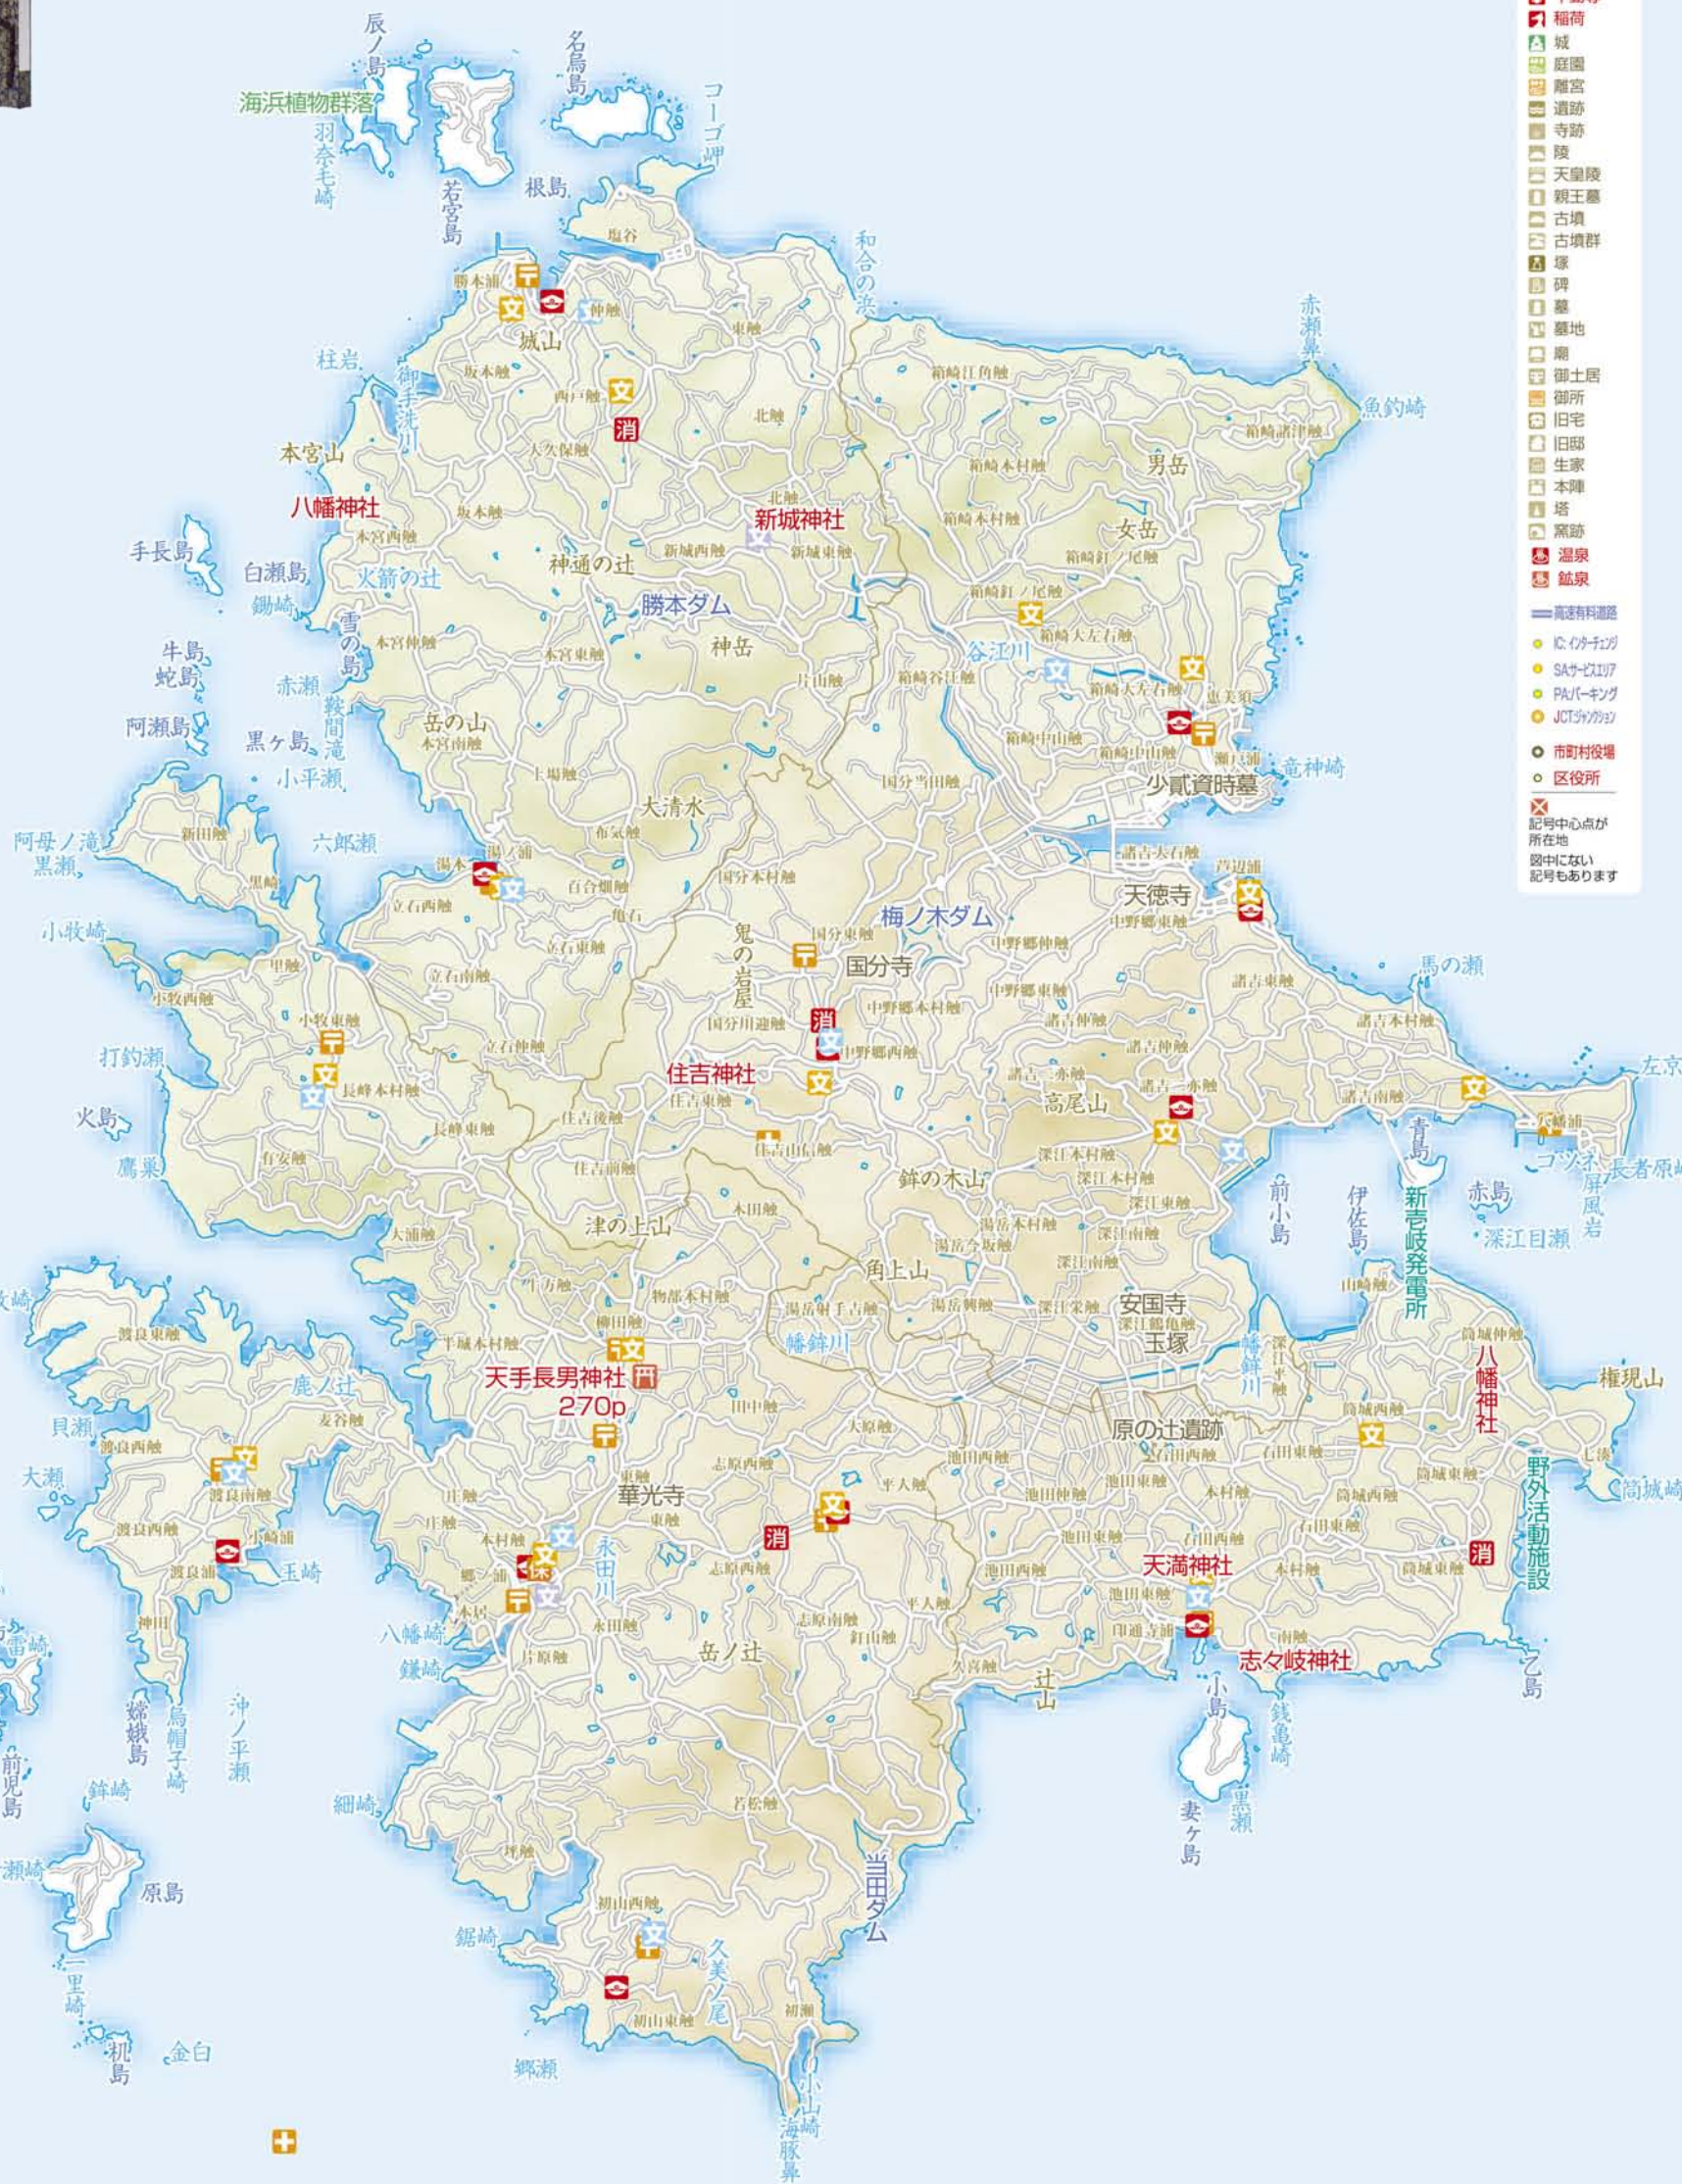

巻岐の国 諸国一の宮地図

縮尺 B4:1/67700
A3:1/58500

神社・仏閣、歴史遺産、自然景観について表示しています。
地図中の“p”は“諸国一の宮”の記載ページ、記号の中心点が所在地です。

2km

- 神社
- 寺
- 観音
- 明王
- 不動尊
- 稲荷
- 城
- 庭園
- 離宮
- 遺跡
- 寺跡
- 陵
- 天皇陵
- 親王墓
- 古墳
- 古墳群
- 塚
- 碑
- 墓地
- 廟
- 御土居
- 御所
- 旧宅
- 旧邸
- 生家
- 本陣
- 塔
- 窠跡
- 温泉
- 鉱泉
- 高速有料道路
- IC/インターチェンジ
- SA/サービスエリア
- PA/パーキング
- JCT/ジャンクション
- 市町村役場
- 区役所
- 記号中心点が所在地
図中がない記号もあります