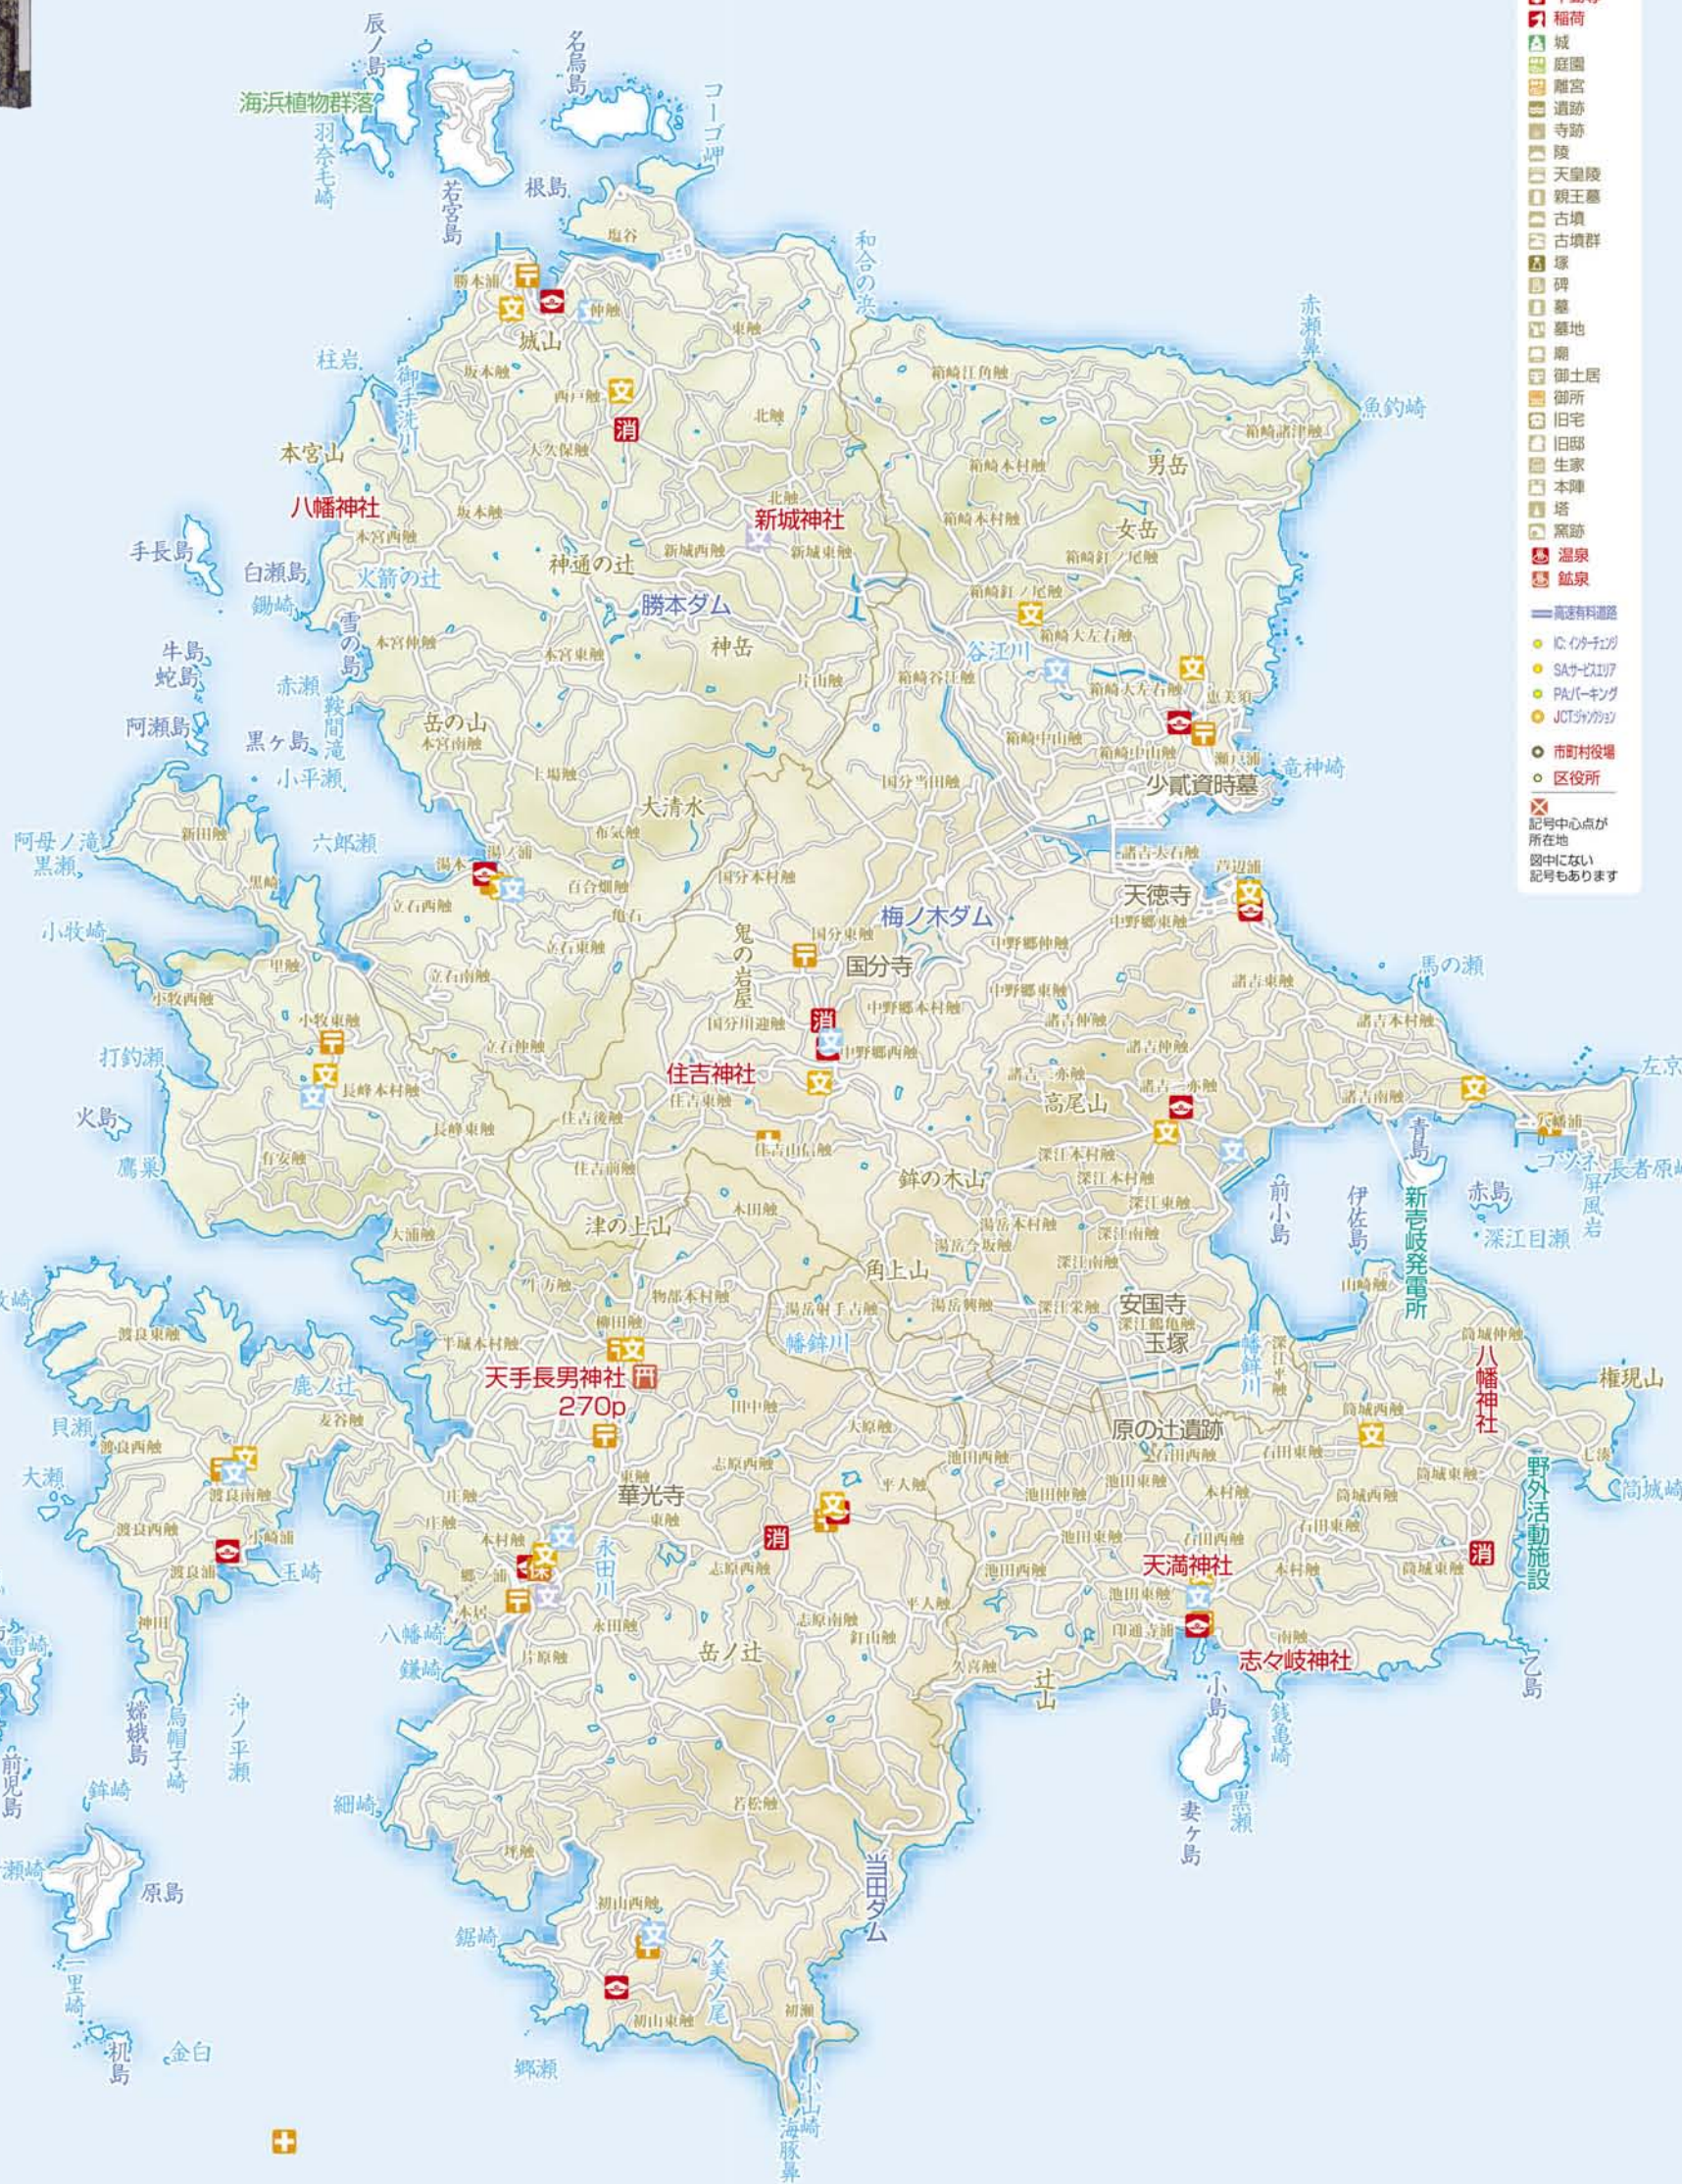

巻岐の国 諸国一の宮地図

縮尺 B4:1/67700
A3:1/58500

神社・仏閣、歴史遺産、自然景観について表示しています。
地図中の“p”は“諸国一の宮”の記載ページ、記号の中心点が所在地です。

2km

- 神社
- 寺
- 観音
- 明王
- 不動尊
- 稲荷
- 城
- 庭園
- 離宮
- 遺跡
- 寺跡
- 陵
- 天皇陵
- 親王墓
- 古墳
- 古墳群
- 塚
- 碑
- 墓地
- 廟
- 御土居
- 御所
- 旧宅
- 旧邸
- 生家
- 本陣
- 塔
- 聚跡
- 温泉
- 鉱泉
- 高速有料道路
- IC/インターチェンジ
- SA/サービスエリア
- PA/パーキング
- JCT/ジャンクション
- 市町村役場
- 区役所
- 記号中心点が所在地
図中がない記号もあります