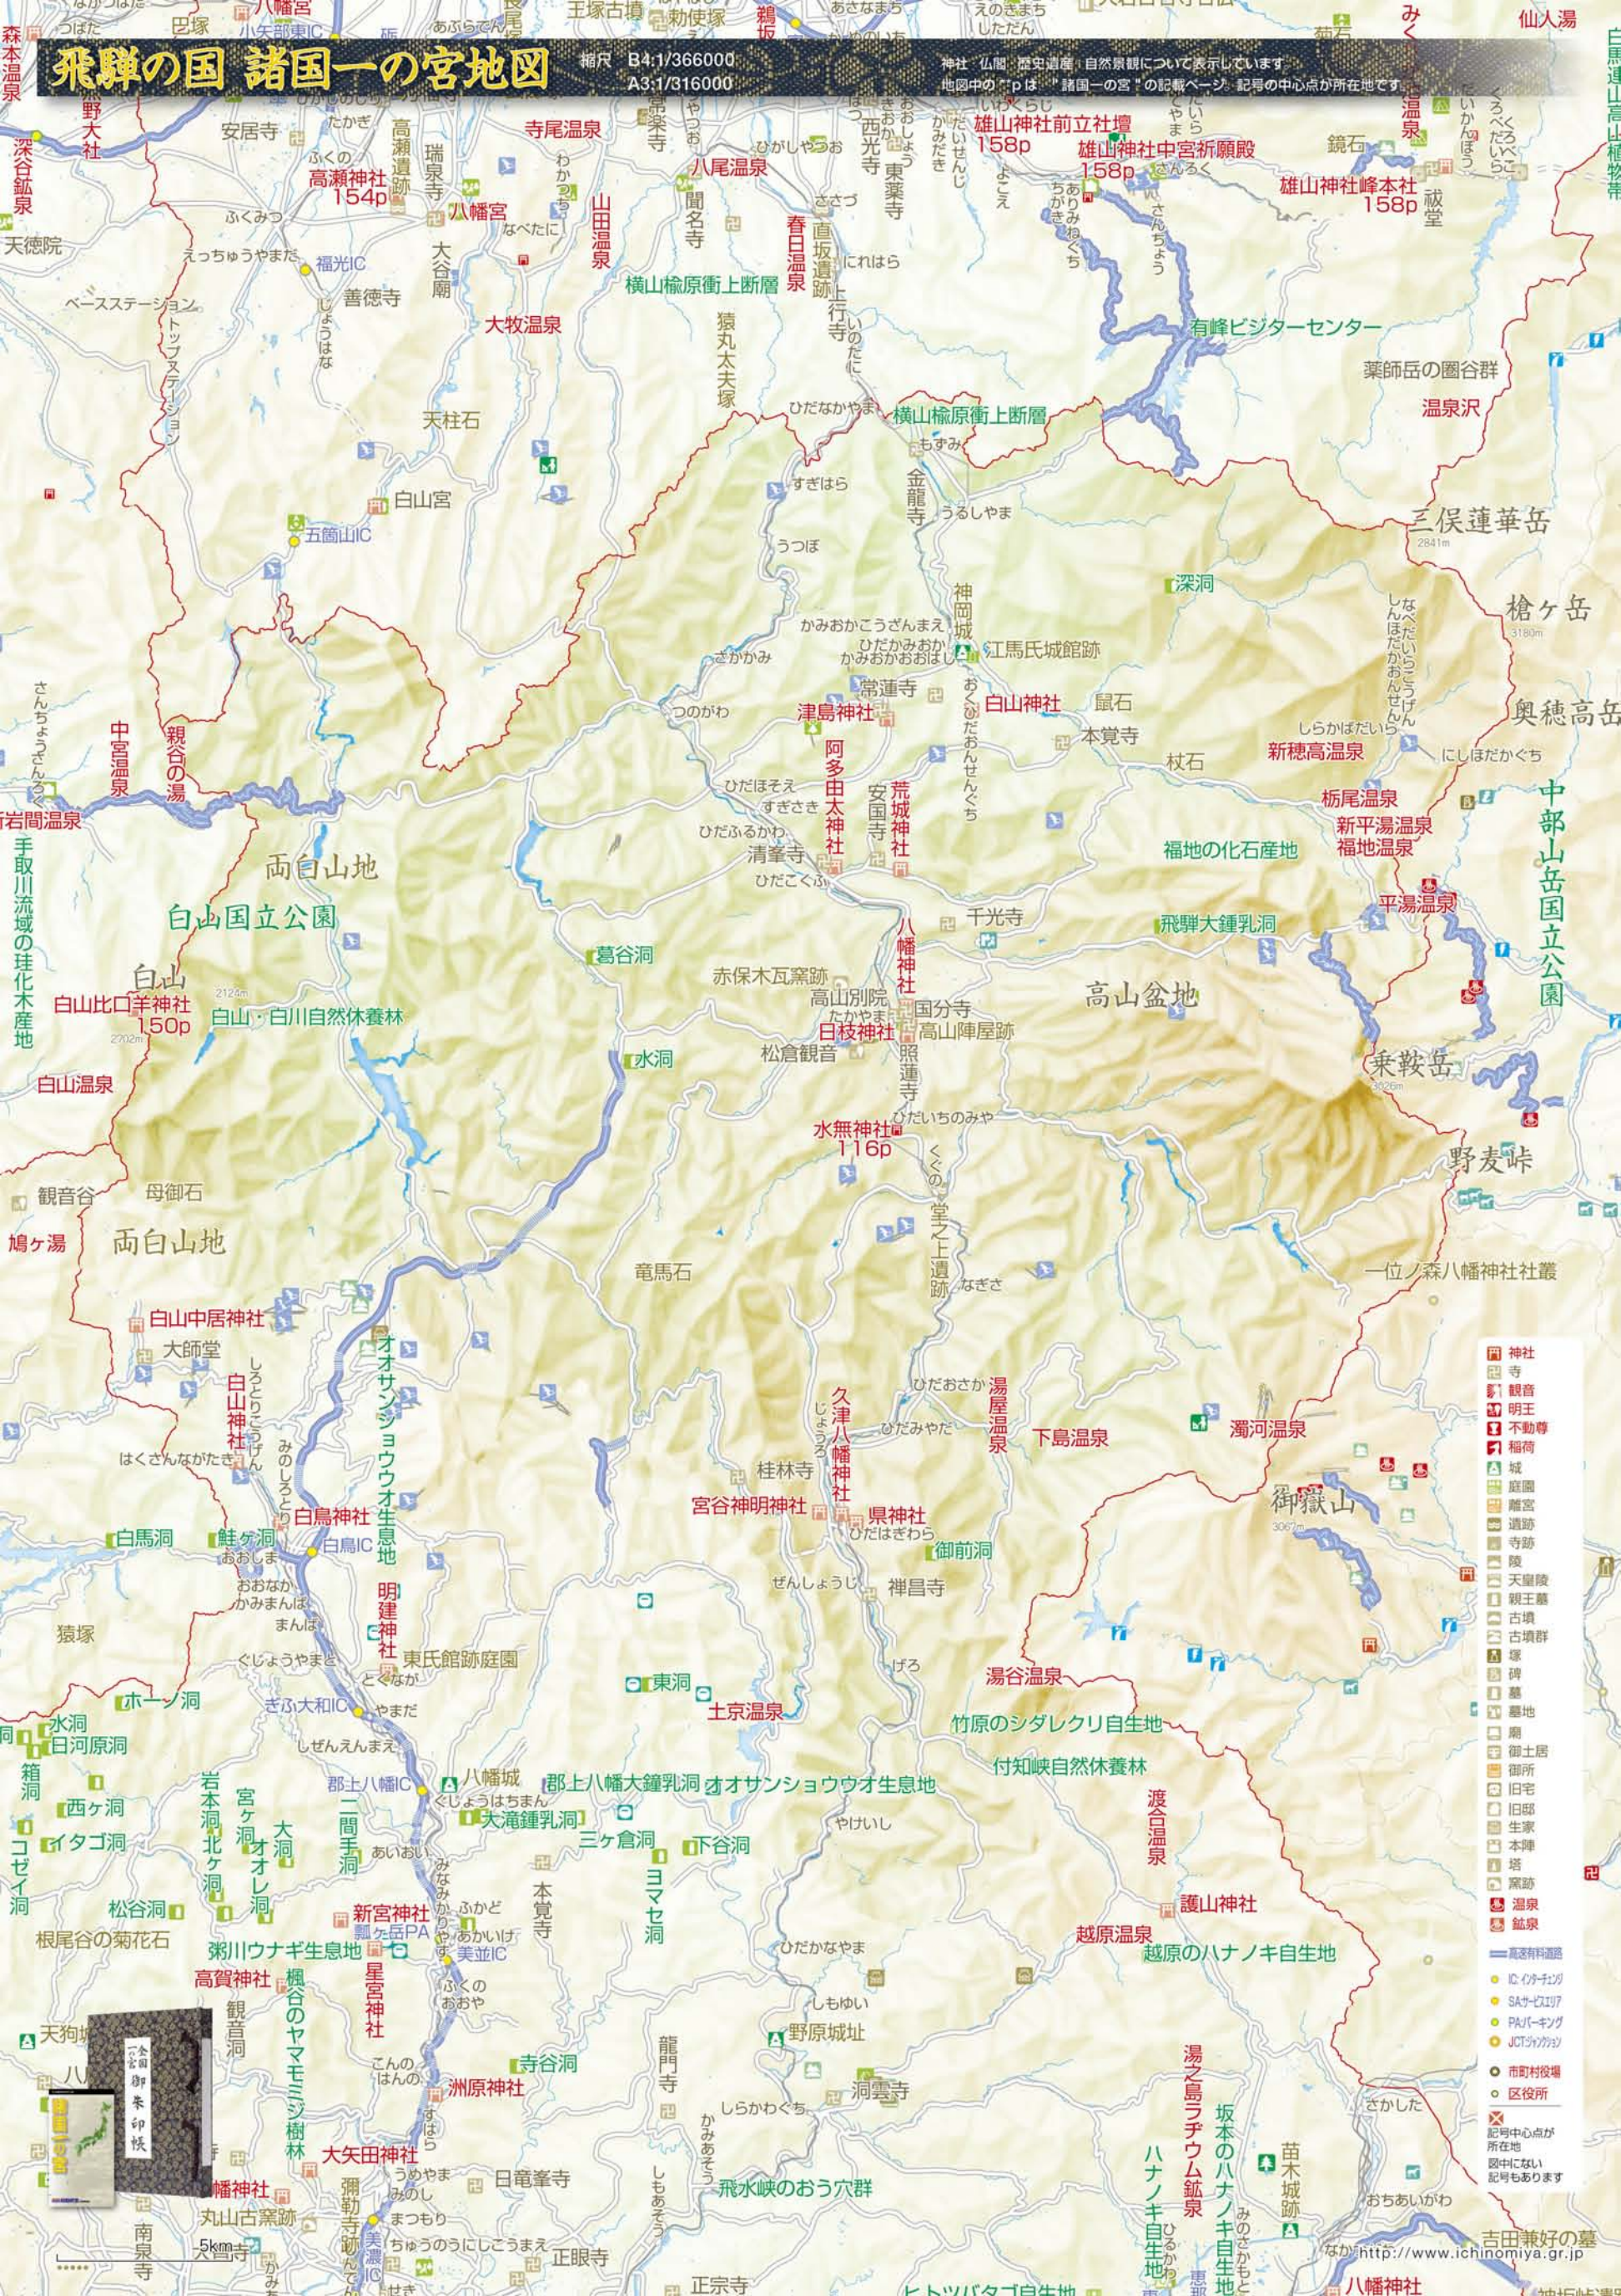

# 飛騨の国 諸国一の宮地図

縮尺 B4:1/366000  
A3:1/316000

神社・仏閣・歴史遺産・自然景観について表示しています。  
地図中の“p”は「諸国一の宮」の記事ページ。記号の中心点が所在地です。

- 神社
- 寺
- 観音
- 明王
- 不動尊
- 稲荷
- 城
- 庭園
- 離宮
- 遺跡
- 寺跡
- 陵
- 天皇陵
- 親王墓
- 古墳
- 古墳群
- 塚
- 碑
- 墓
- 墓地
- 窟
- 御土居
- 御所
- 旧宅
- 旧邸
- 生家
- 本陣
- 塔
- 窯跡
- 温泉
- 鉱泉

- 高速有料道路
- ICインターチェンジ
- SAサービスエリア
- PAパーキング
- JCTジャンクション
- 市町村役場
- 区役所

記号中心点が所在地  
図中にない記号もあります