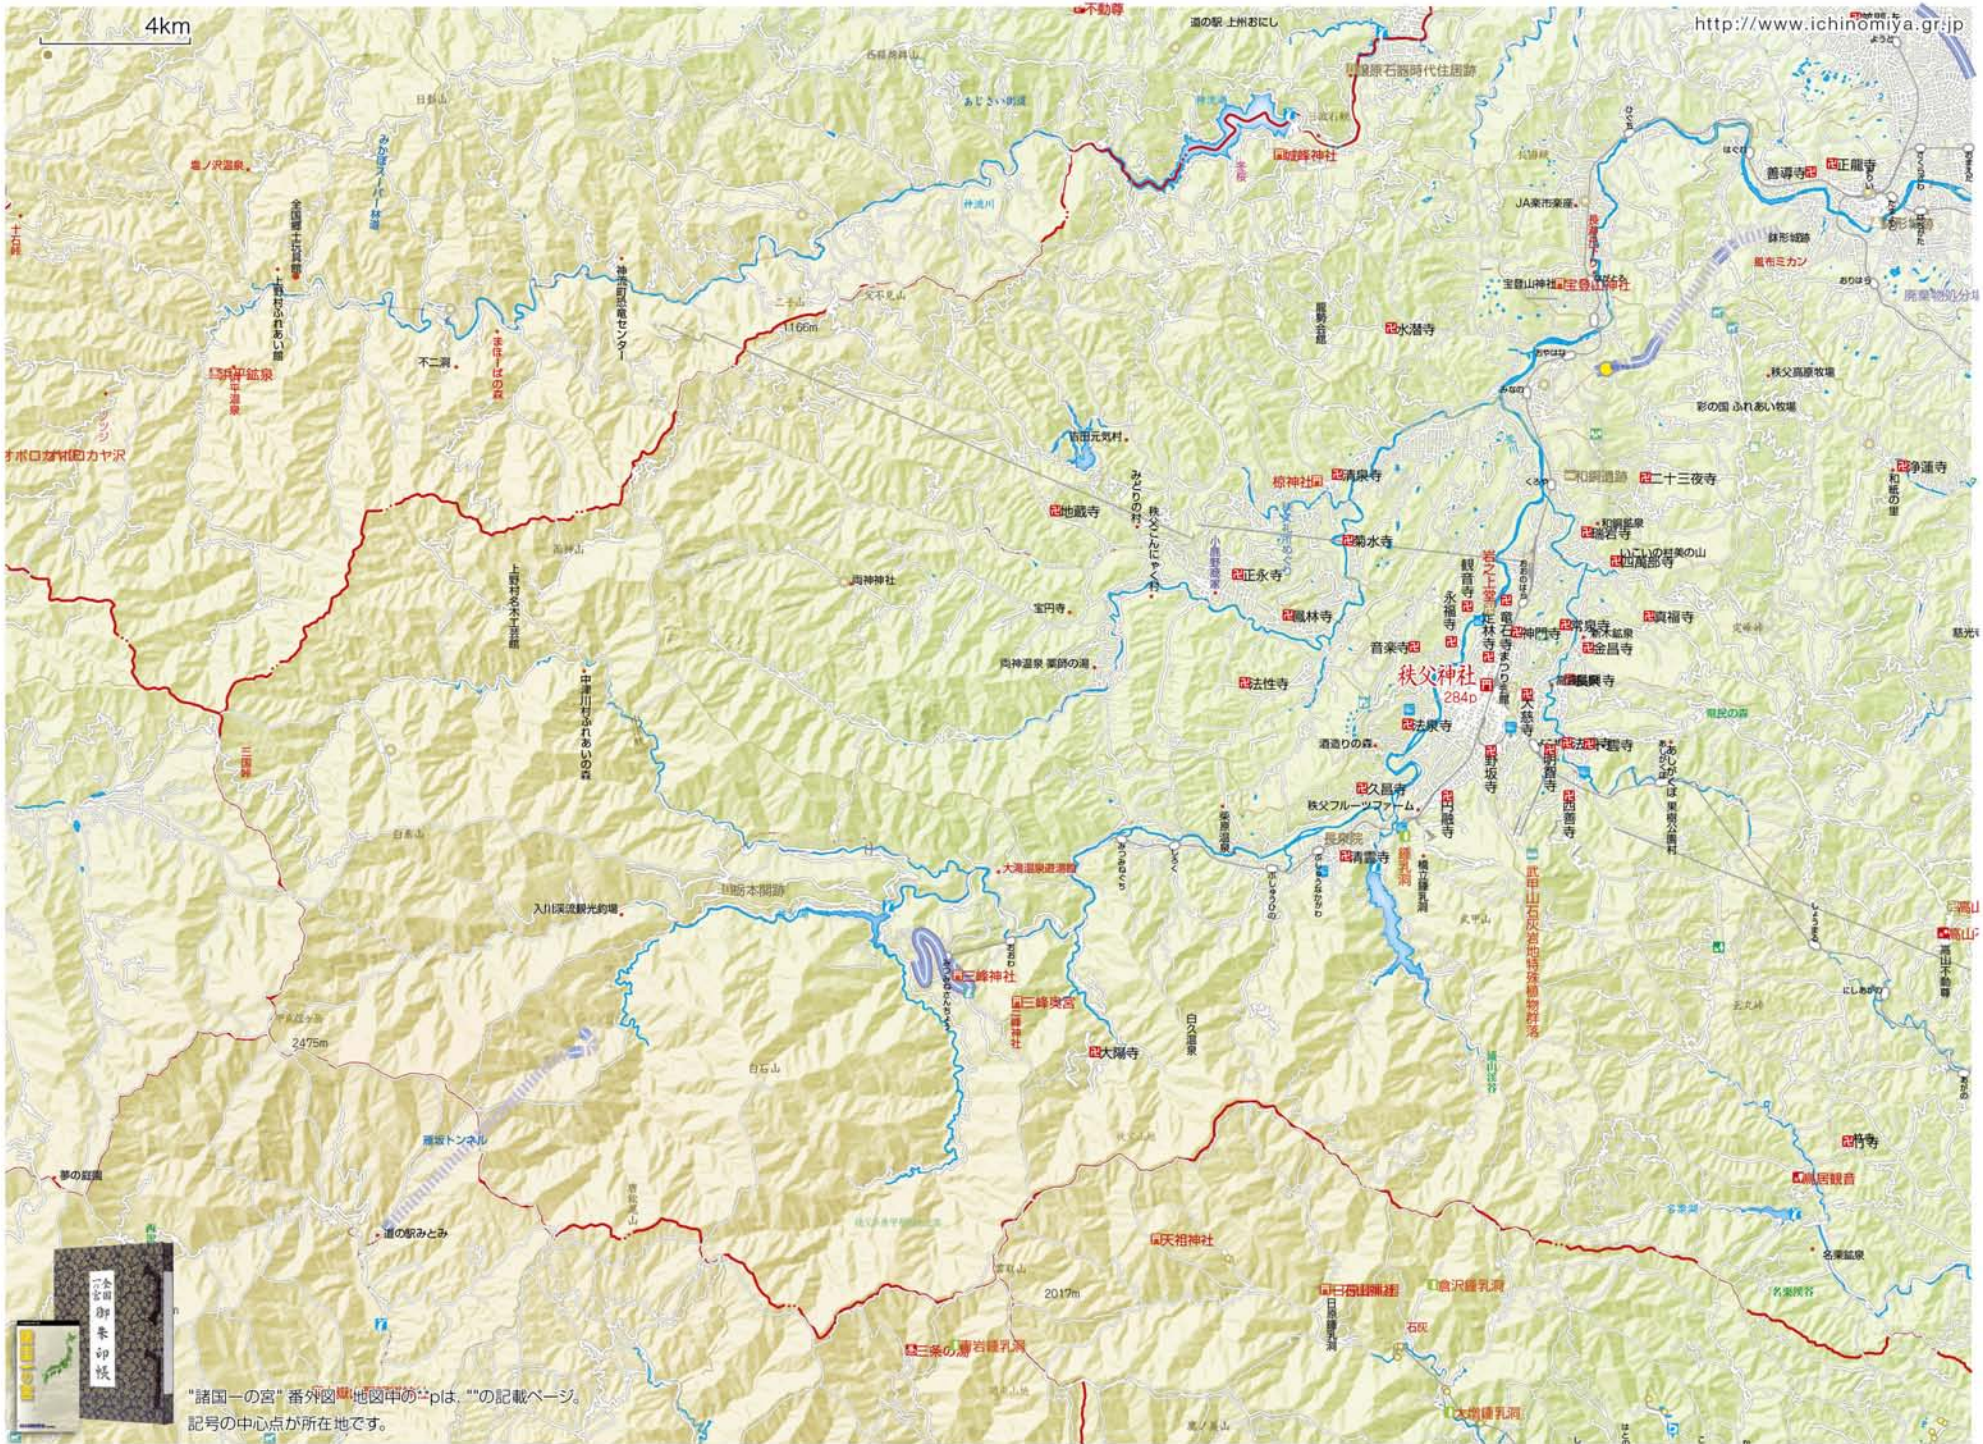

4km

http://www.ichinomiya.gr.jp

"諸国一の宮" 番外図 地図中の"pl"は、"の"の記載ページ。
記号の中心点が所在地です。