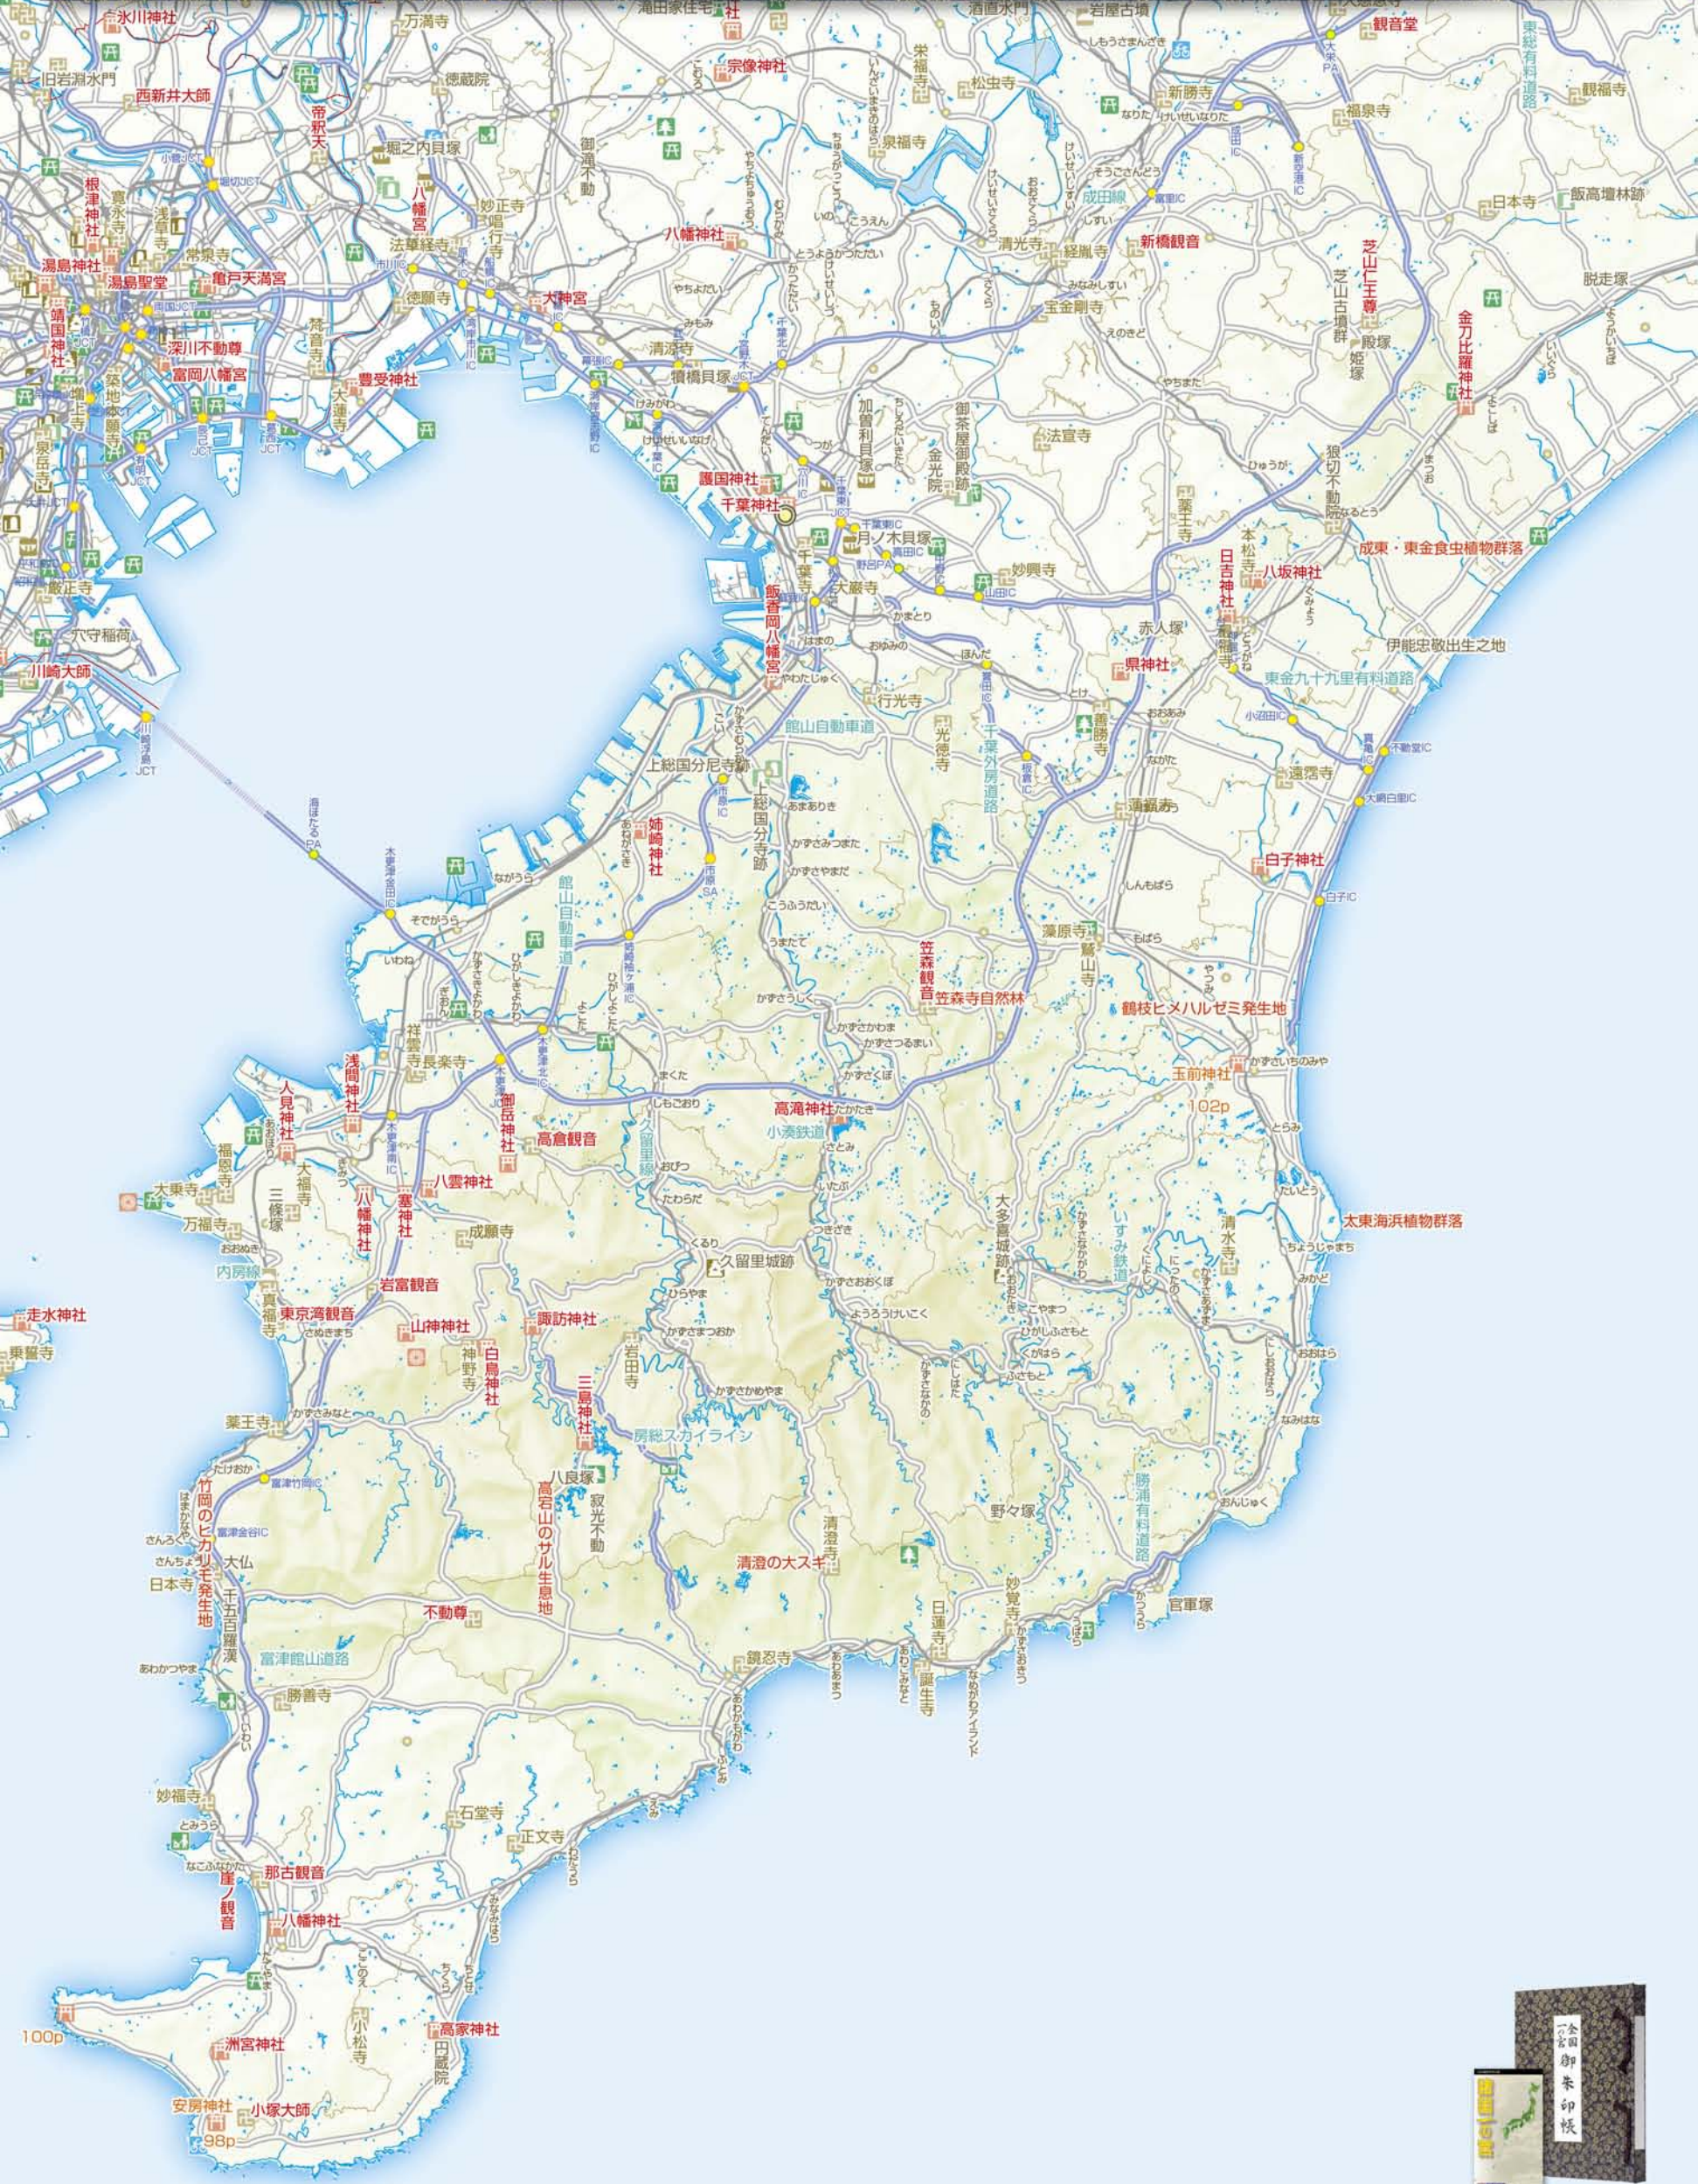

上総の国 諸国一の宮地図

縮尺 B4:1/317000
A3:1/247000

神社・仏閣・歴史遺産・自然景観について表示しています。
地図中の「p」は「諸国一の宮」の記載ページ。記号の中心点が所在地です。

6km