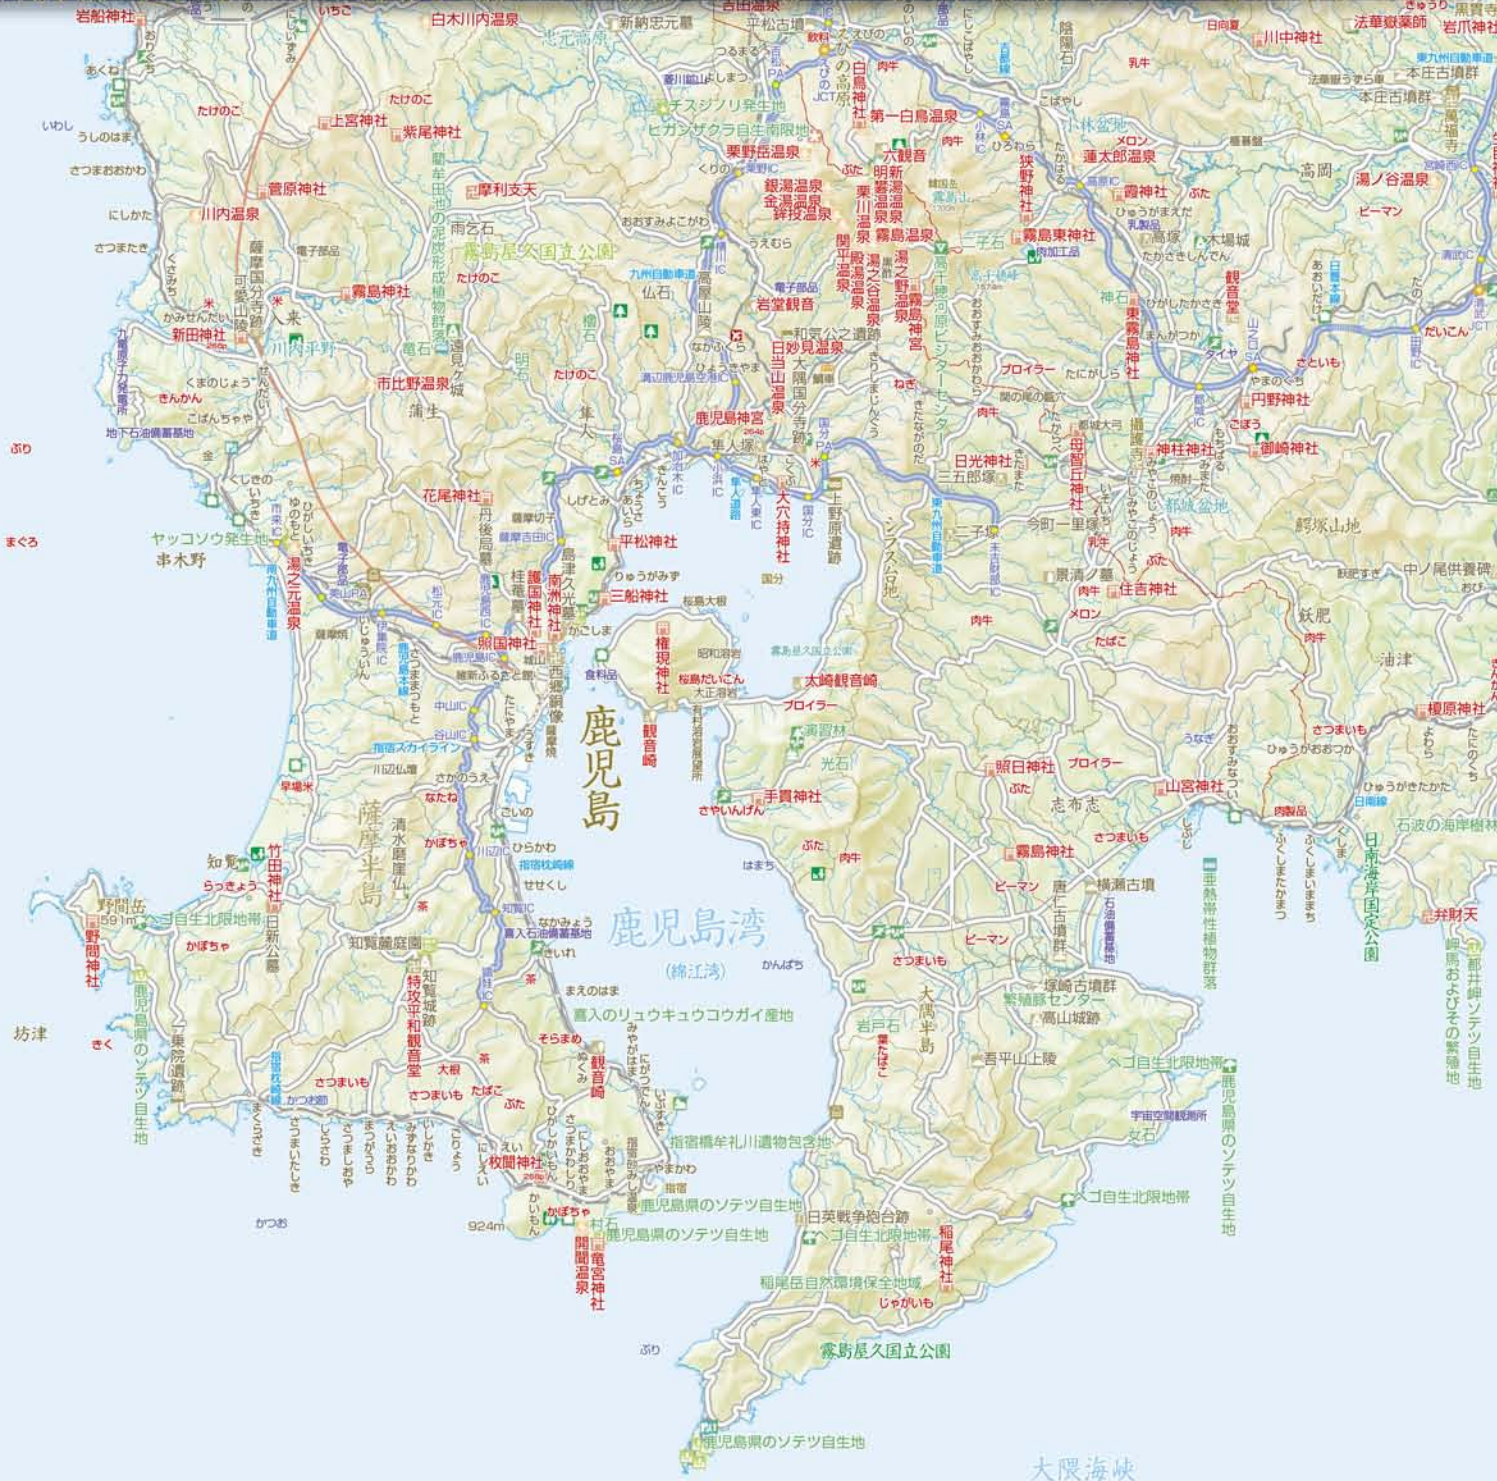

大隅の国 屋久種子島 諸国一の宮地図

縮尺 B4:1/625000 A3:1/540000

神社・仏閣、歴史遺産、自然景観について表示しています。地図中の「p」は「諸国一の宮」の記載ページ。記号の中心点が所在地です。

竹島

種子島

屋久島

20km