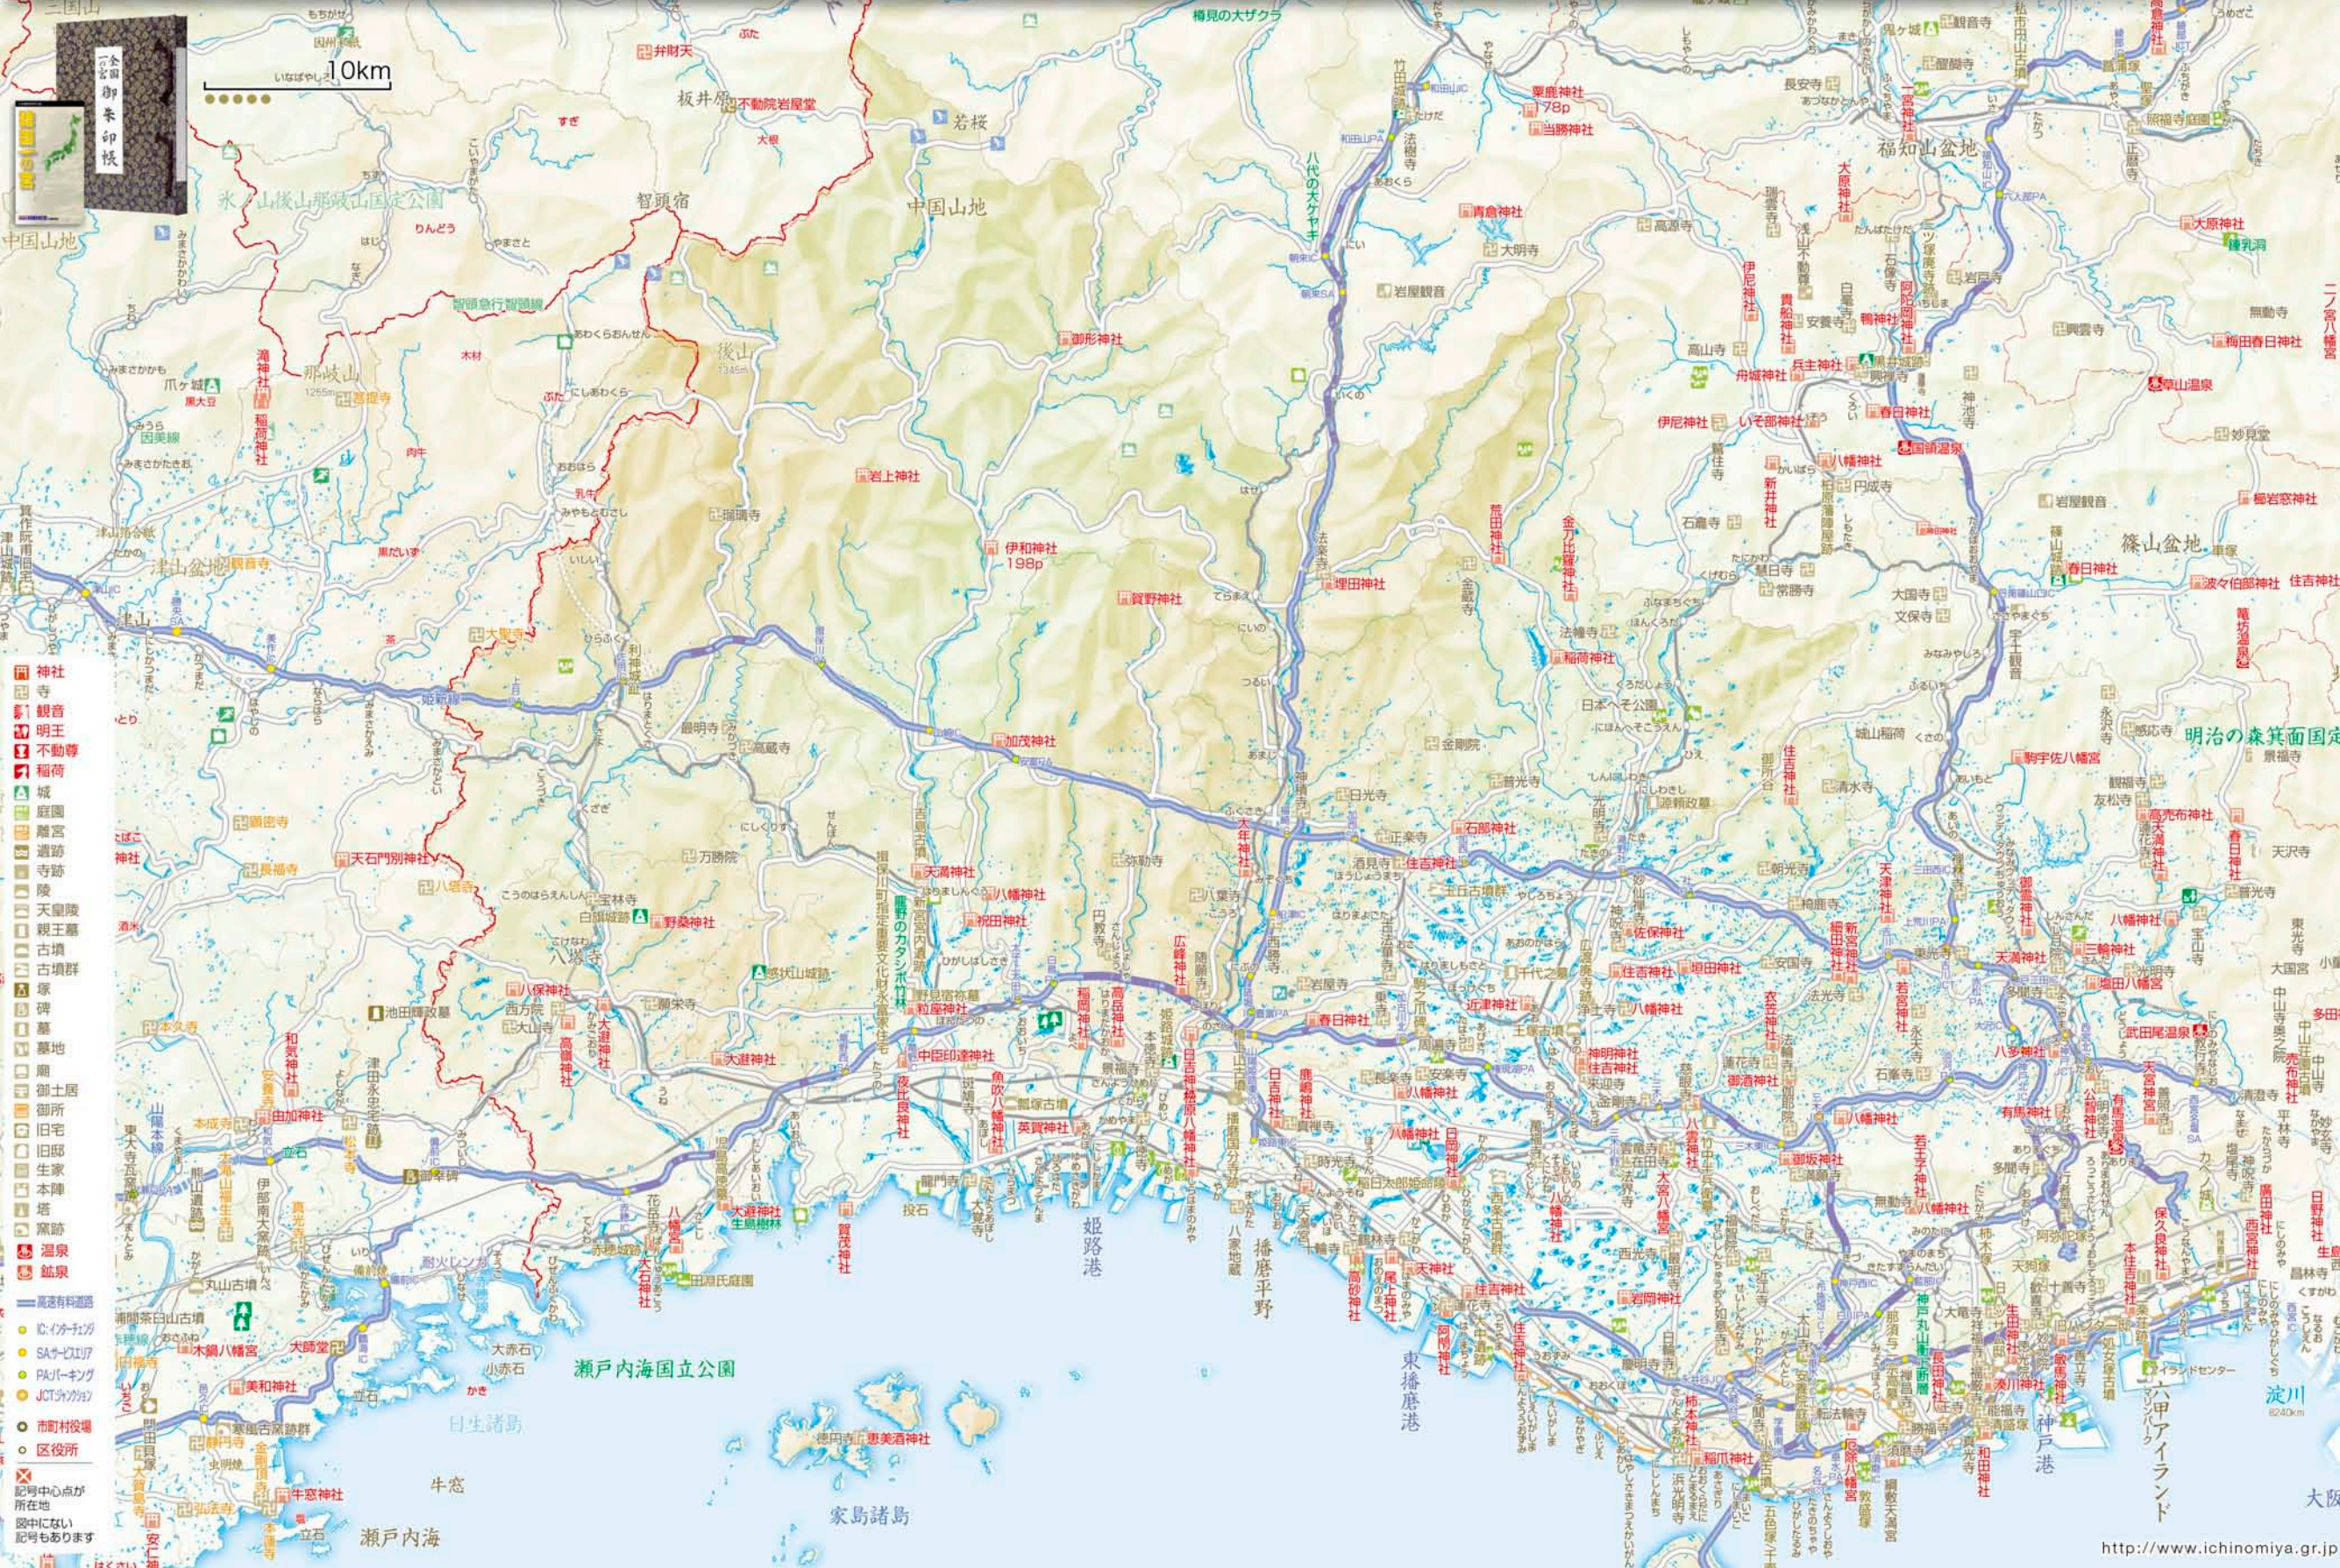

播磨の国 諸国一の宮地図

縮尺 B4:1/362000
A3:1/313000

神社・仏閣・歴史遺産・自然景観について表示しています。
地図中の「p」は「諸国一の宮」の記載ページ・記号の中心点が所在地です。

- 神社
- 観音
- 明王
- 不動尊
- 稲荷
- 城
- 庭園
- 離宮
- 遺跡
- 寺跡
- 陵
- 天皇陵
- 親王墓
- 古墳群
- 古墳
- 塚
- 碑
- 墓地
- 廟
- 御土居
- 御所
- 旧宅
- 旧邸
- 生家
- 本陣
- 陣跡
- 温泉
- 鉱泉
- 高規格道路
- IC/インターチャ
- SA/サービスエリア
- PA/パーキング
- JCT/ジャンクション
- 市町村役場
- 区役所
- 記号中心点が所在地
- 図中に表示されていない記号もあります