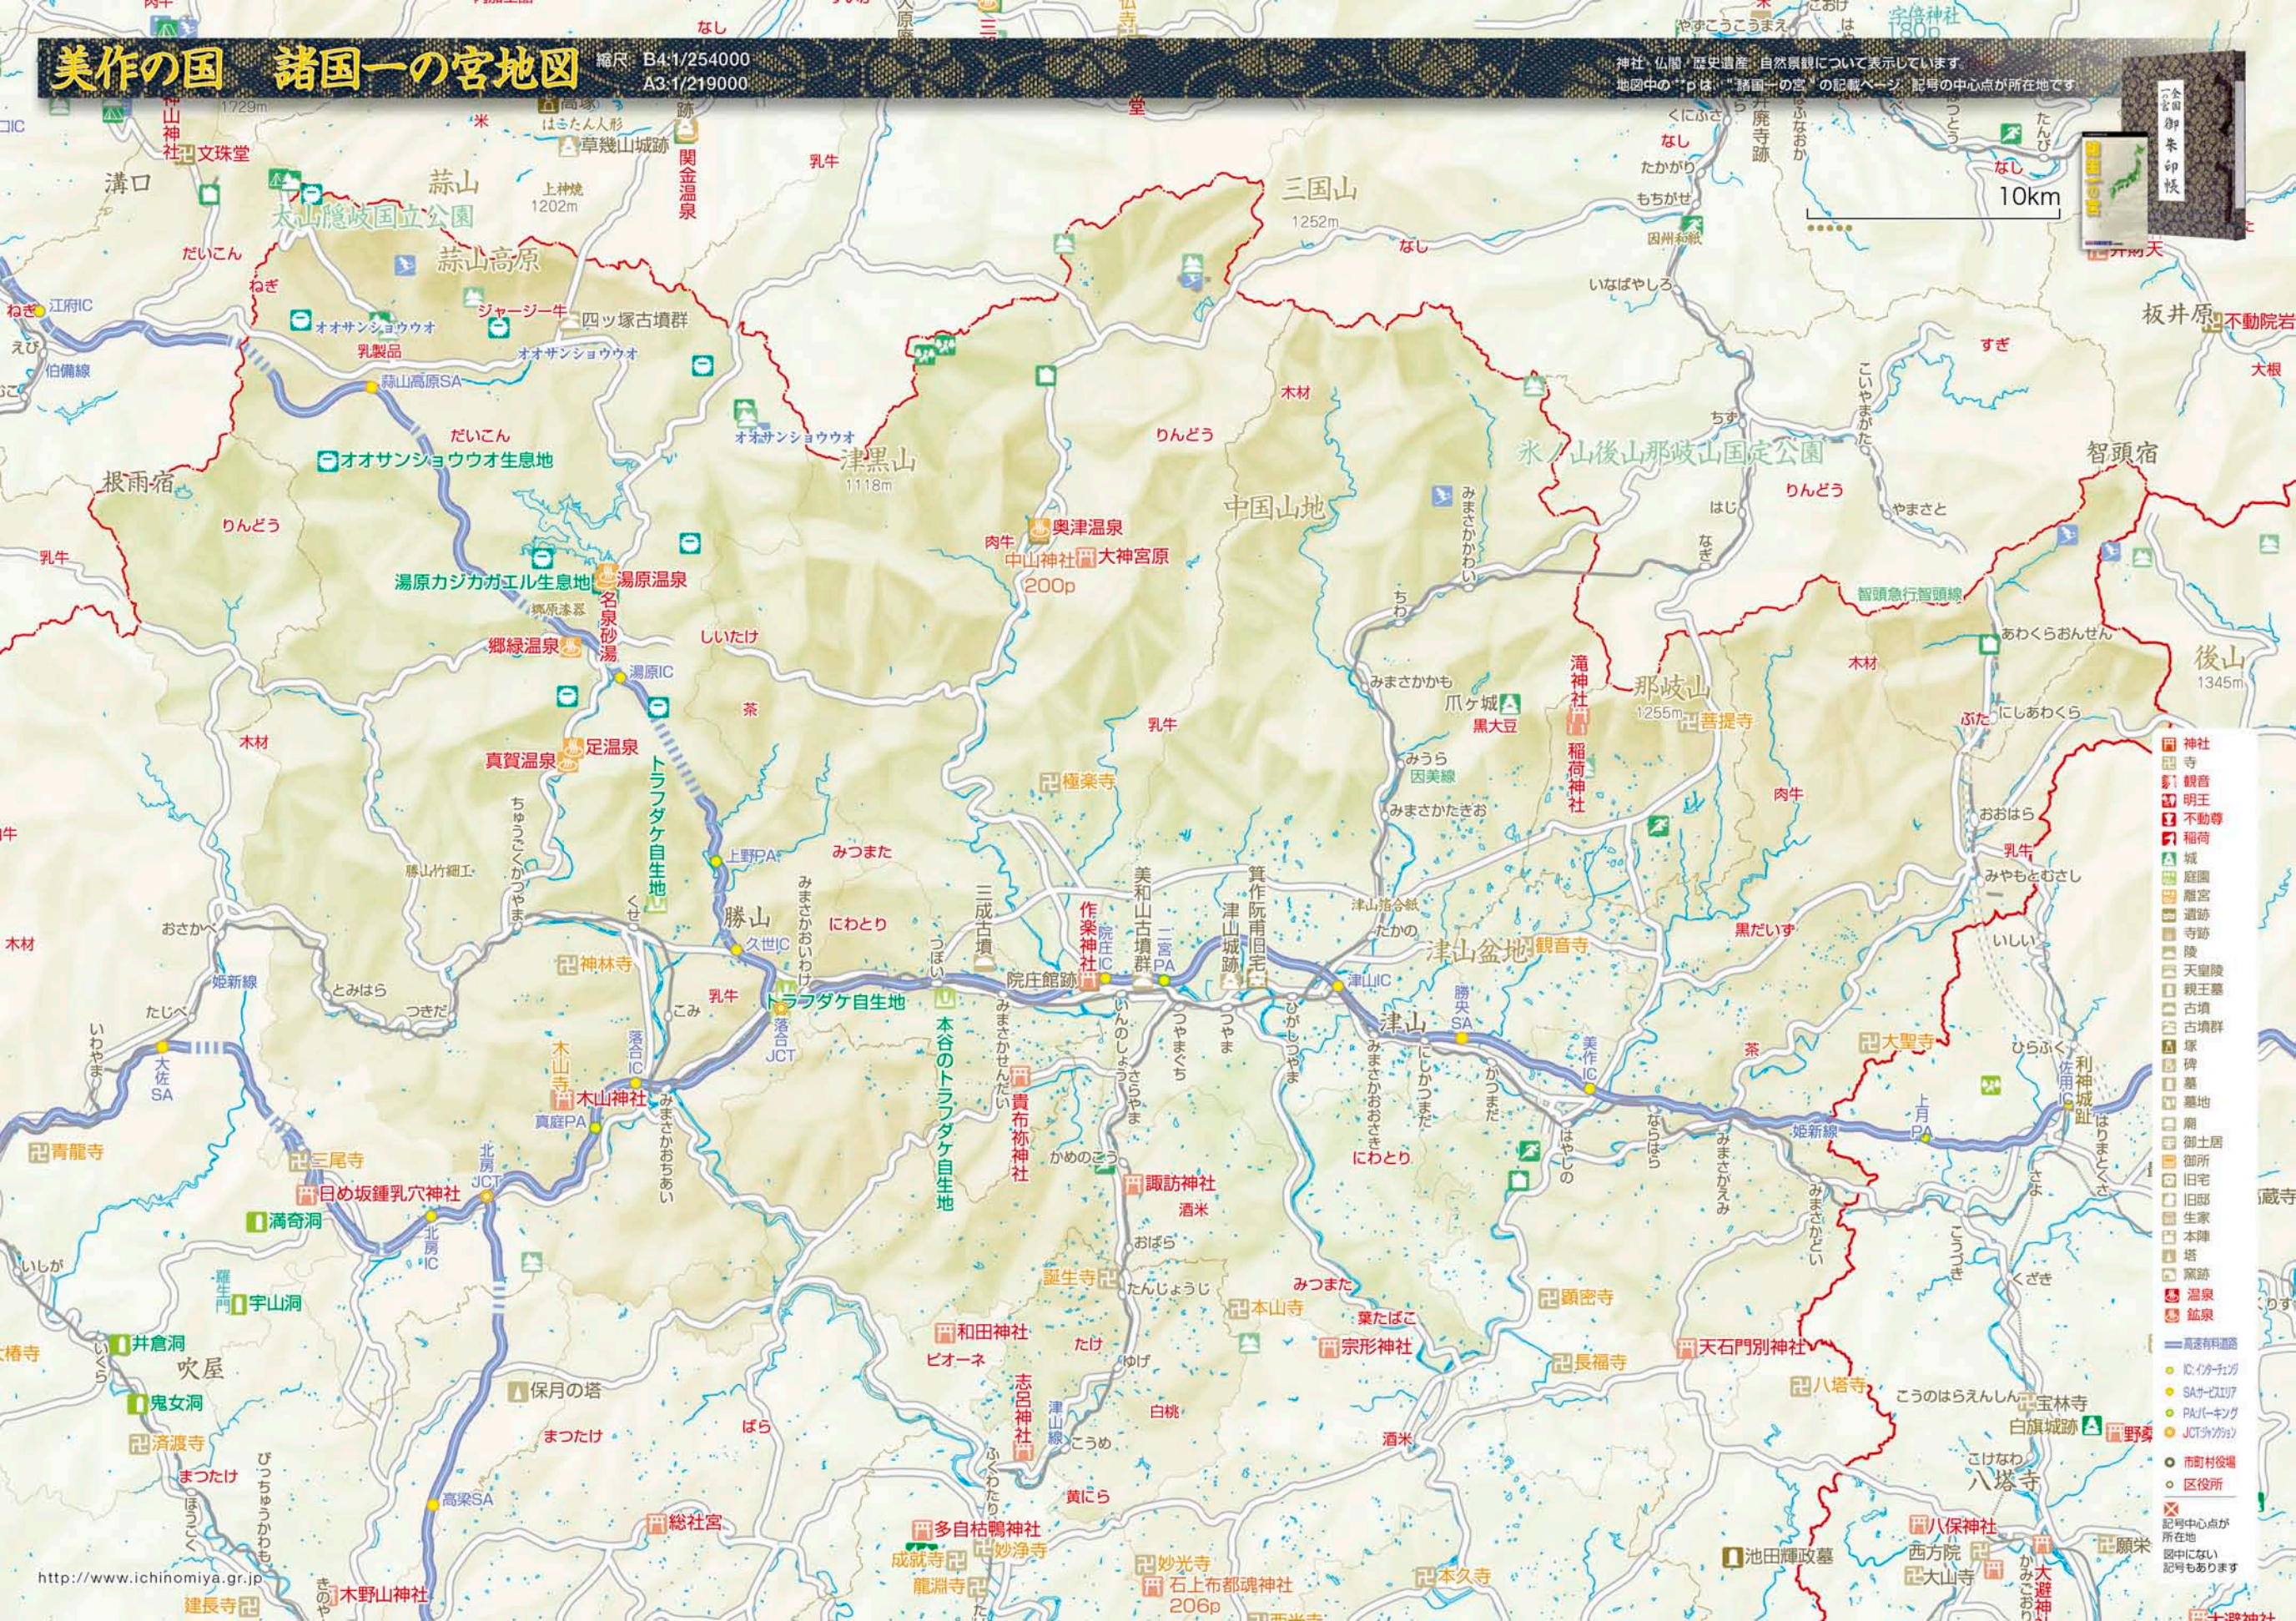

# 美作の国 諸国一の宮地図

縮尺 B4:1/254000  
A3:1/219000

神社・仏閣・歴史遺産・自然景観について表示しています。  
地図中の“p”は“諸国一の宮”の記載ページ・記号の中心点が所在地です。

- 神社
- 寺
- 観音
- 明王
- 不動尊
- 稲荷
- 城
- 庭園
- 離宮
- 遺跡
- 寺跡
- 陵
- 天皇陵
- 親王墓
- 古墳
- 古墳群
- 塚
- 碑
- 墓地
- 甕
- 御土居
- 御所
- 旧宅
- 旧邸
- 生家
- 本陣
- 塔
- 窯跡
- 温泉
- 鉱泉
- 高速有料道路
- ICインターチェンジ
- SAサービスエリア
- PAパーキング
- JCTジャンクション
- 市町村役場
- 区役所
- 記号中心点が所在地
- 地図にない記号もあります