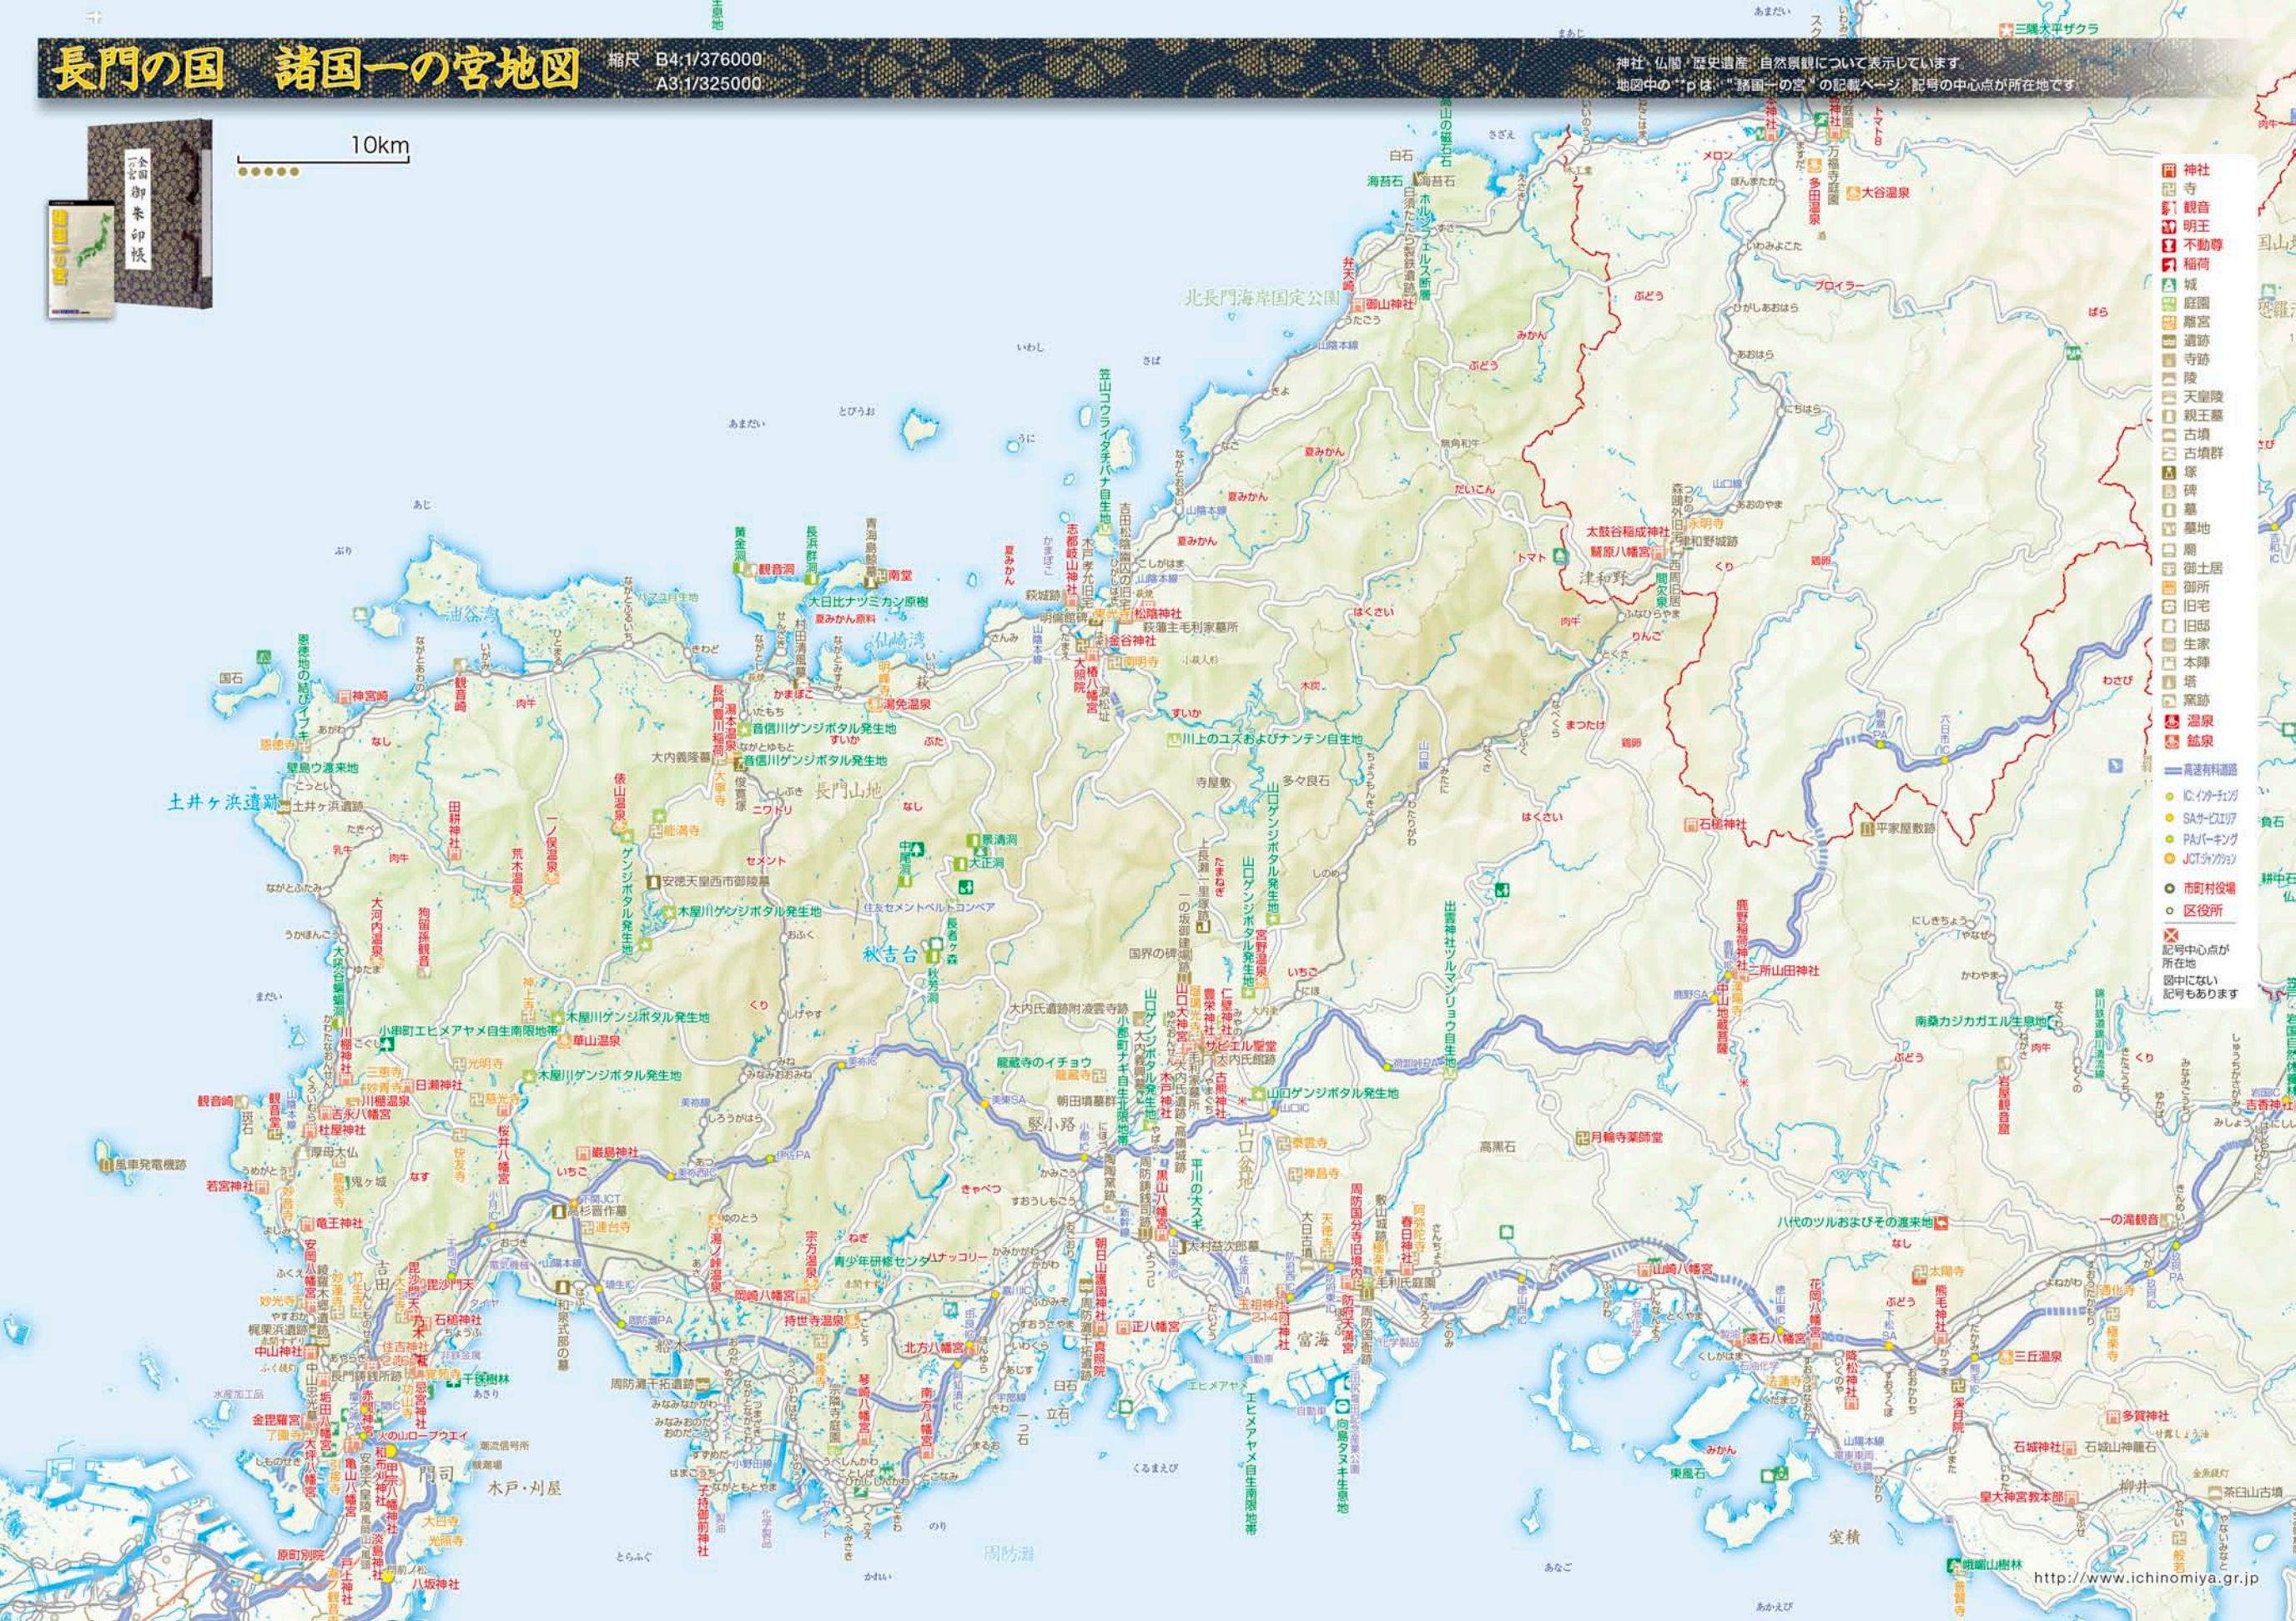

長門の国 諸国一の宮地図

縮尺 B4:1/376000
A3:1/325000

神社・仏閣・歴史遺産・自然景観について表示しています。
地図中の“p”は“諸国一の宮”の記載ページ・記号の中心点が所在地です

10km

- 神社
 - 寺
 - 観音
 - 明王
 - 不動尊
 - 稲荷
 - 城
 - 庭園
 - 離宮
 - 遺跡
 - 寺跡
 - 陵
 - 天皇陵
 - 親王墓
 - 古墳群
 - 塚
 - 碑墓
 - 墓地
 - 廟
 - 御土居
 - 御所
 - 旧宅
 - 旧邸
 - 生家
 - 本陣
 - 塔
 - 竪穴
 - 温泉
 - 鉱泉
- 高速有料道路
- ICインターチェンジ
 - SAサービスエリア
 - PAパーキング
 - JCTジャンクション
 - 市町村役場
 - 区役所
- ☒ 記号中心点が所在地
☒ 図中にない記号もあります